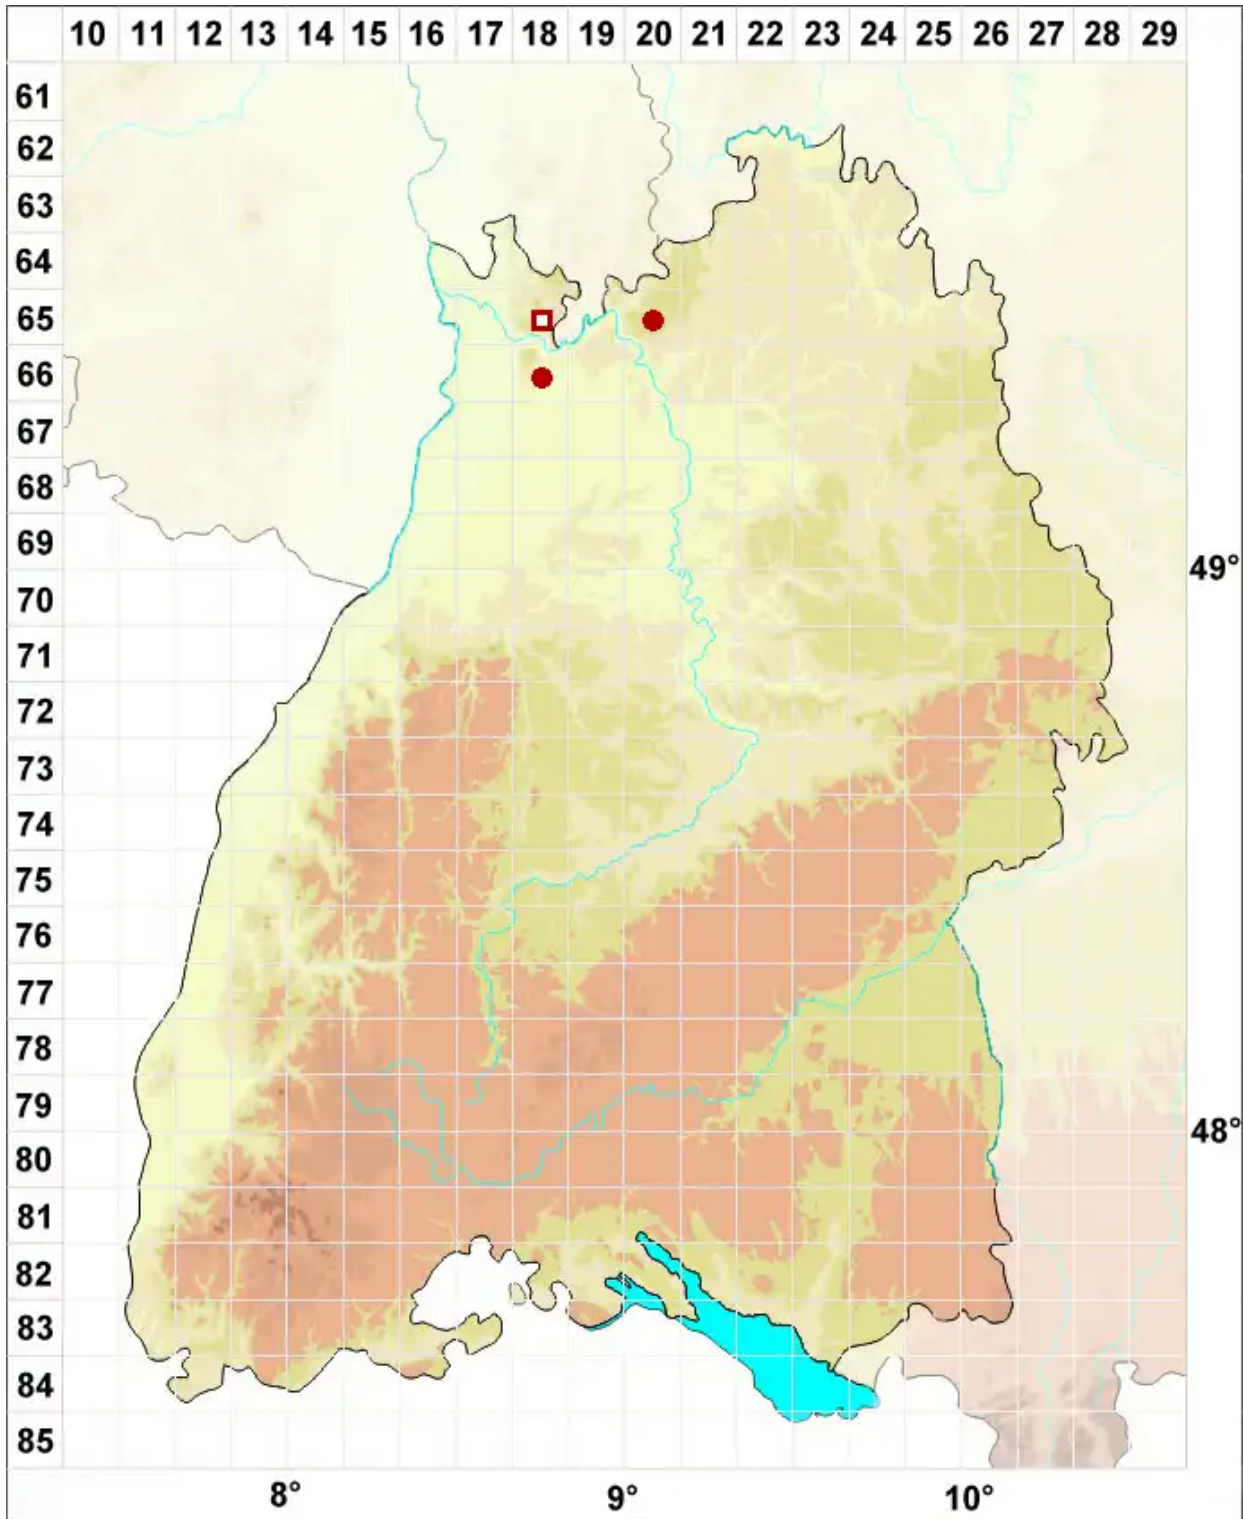

Lecanora albellula (Nyl.) Th. Fr.

Kiefern-Kuchenflechte

Legende:

- Symbole:**
- Ausgefülltes Symbol:
Zeitraum von 1980 bis heute (Aktuelle Angabe)
 - Leeres Symbol:
Zeitraum vor 1980 (Altangabe)
 - Quadrat: Herbarbeleg