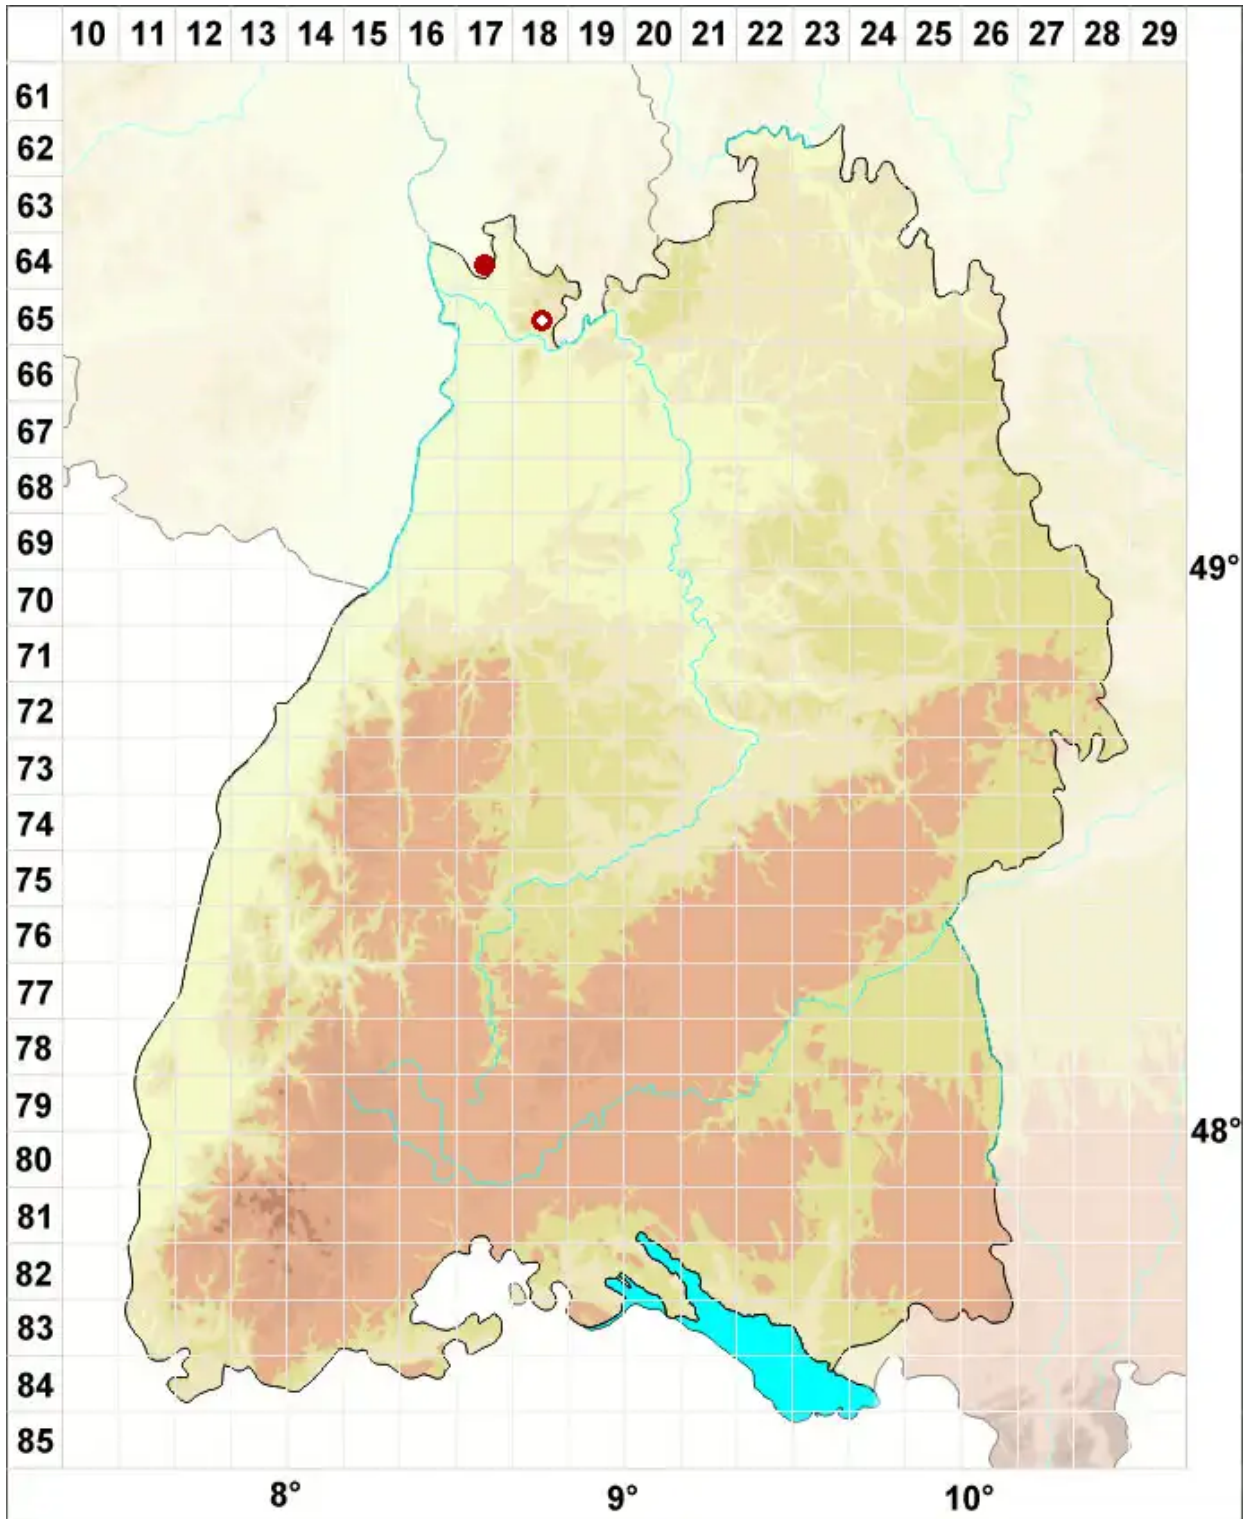

Lecanora garovaglii (Körb.) Zahlbr.

Garovaglios Mauerflechte

Legende:

- Symbole:**
- Ausgefülltes Symbol:
Zeitraum von 1980 bis heute (Aktuelle Angabe)
 - Leeres Symbol:
Zeitraum vor 1980 (Altangabe)
 - Quadrat: Herbarbeleg