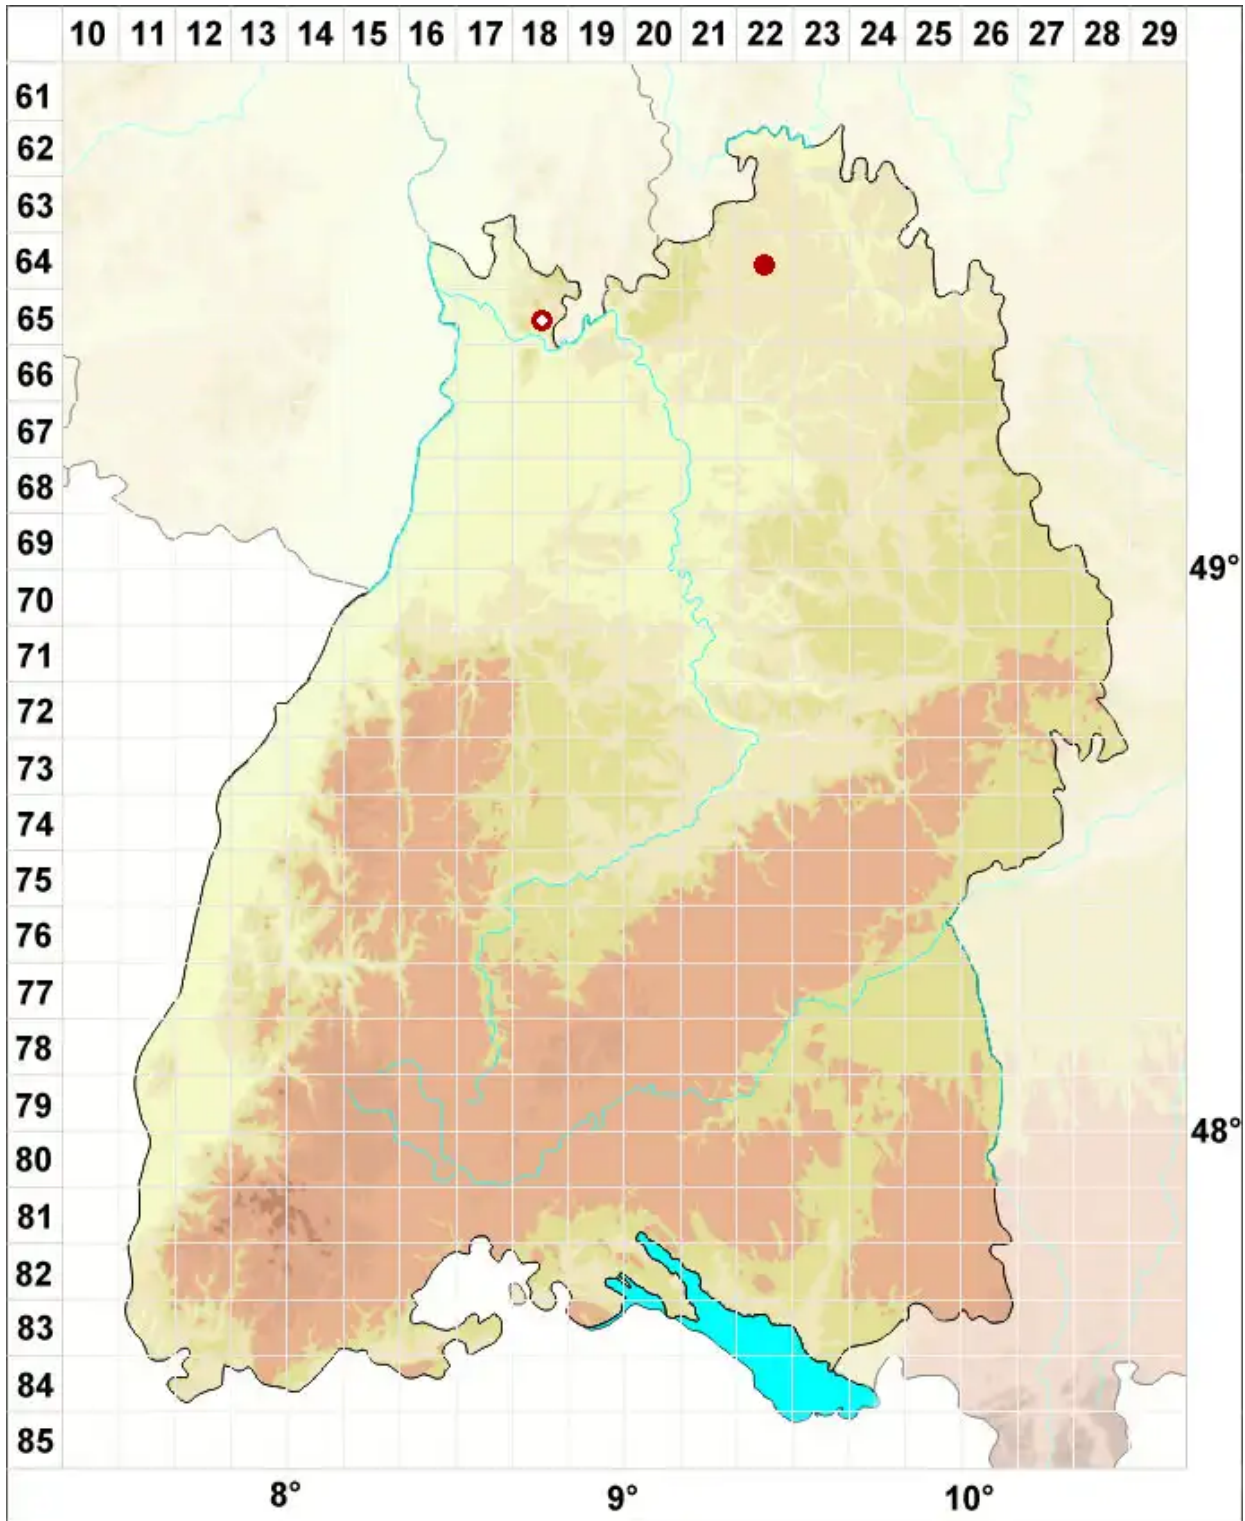

# Lecanora flotoviana Spreng.

Flotows Kuchenflechte

Legende:

**Symbole:**

Ausgefülltes Symbol:  
Zeitraum von 1980 bis heute (Aktuelle Angabe)

Leeres Symbol:  
Zeitraum vor 1980 (Altangabe)

Quadrat: Herbarbeleg