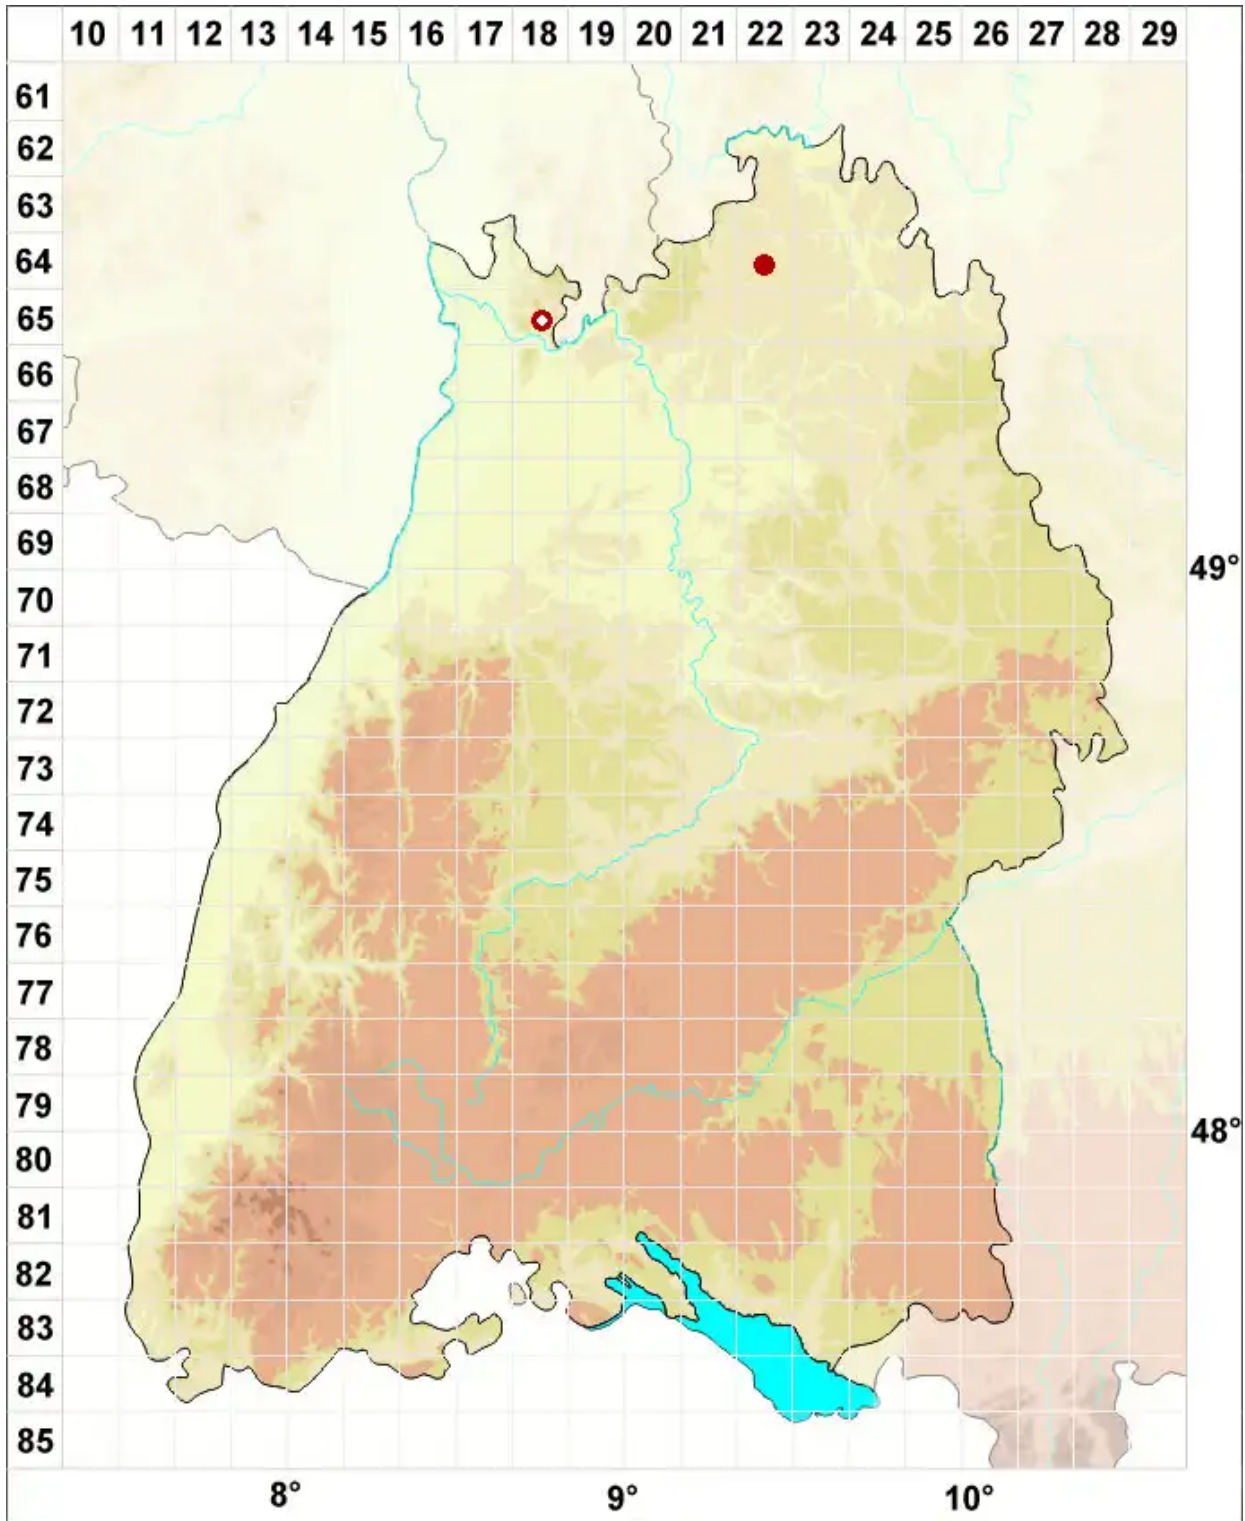

# Lecanora flotoviana Spreng.

Flotows Kuchenflechte

Legende:

**Symbole:**  
Ausgefülltes Symbol:  
Zeitraum von 1980 bis heute (Aktuelle Angabe)  
Leeres Symbol:  
Zeitraum vor 1980 (Altangabe)  
Quadrat: Herbarbeleg