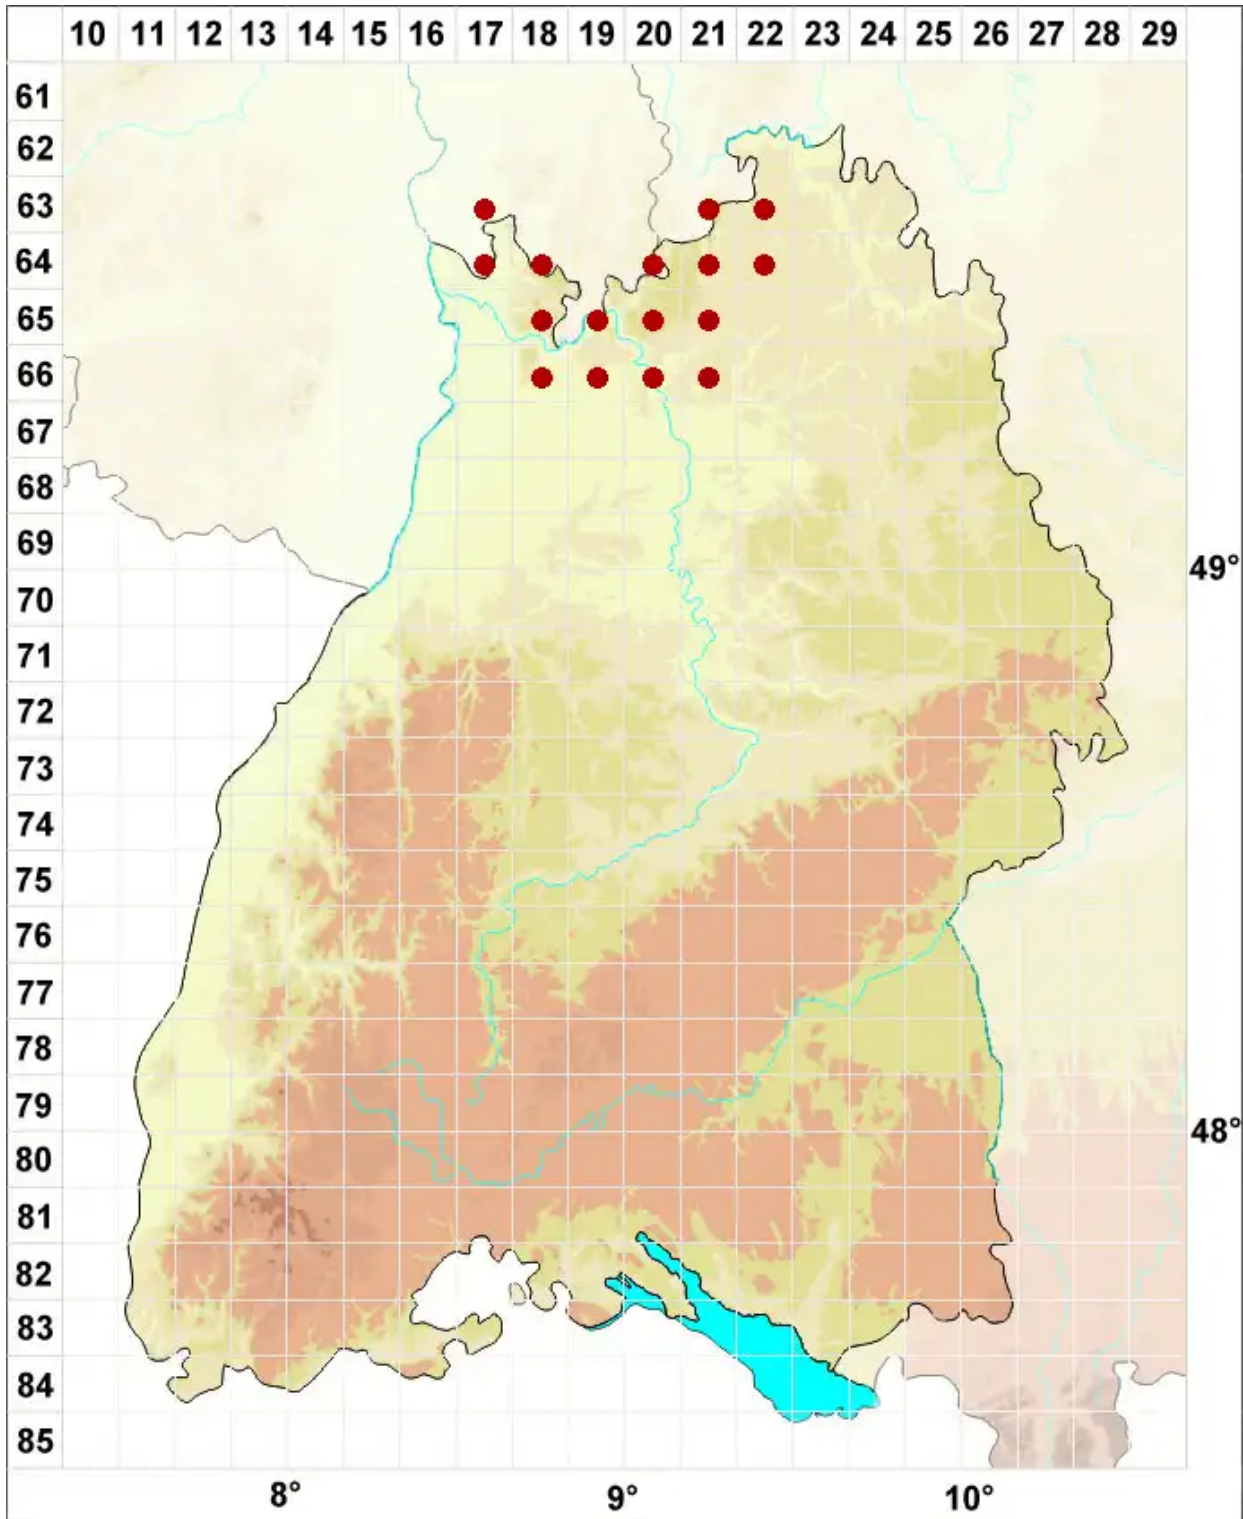

Lecanora expallens Ach.

Erbleichende Kuchenflechte

Legende:

- Symbole:**
Ausgefülltes Symbol:
Zeitraum von 1980 bis heute (Aktuelle Angabe)
Leeres Symbol:
Zeitraum vor 1980 (Altangabe)
Quadrat: Herbarbeleg