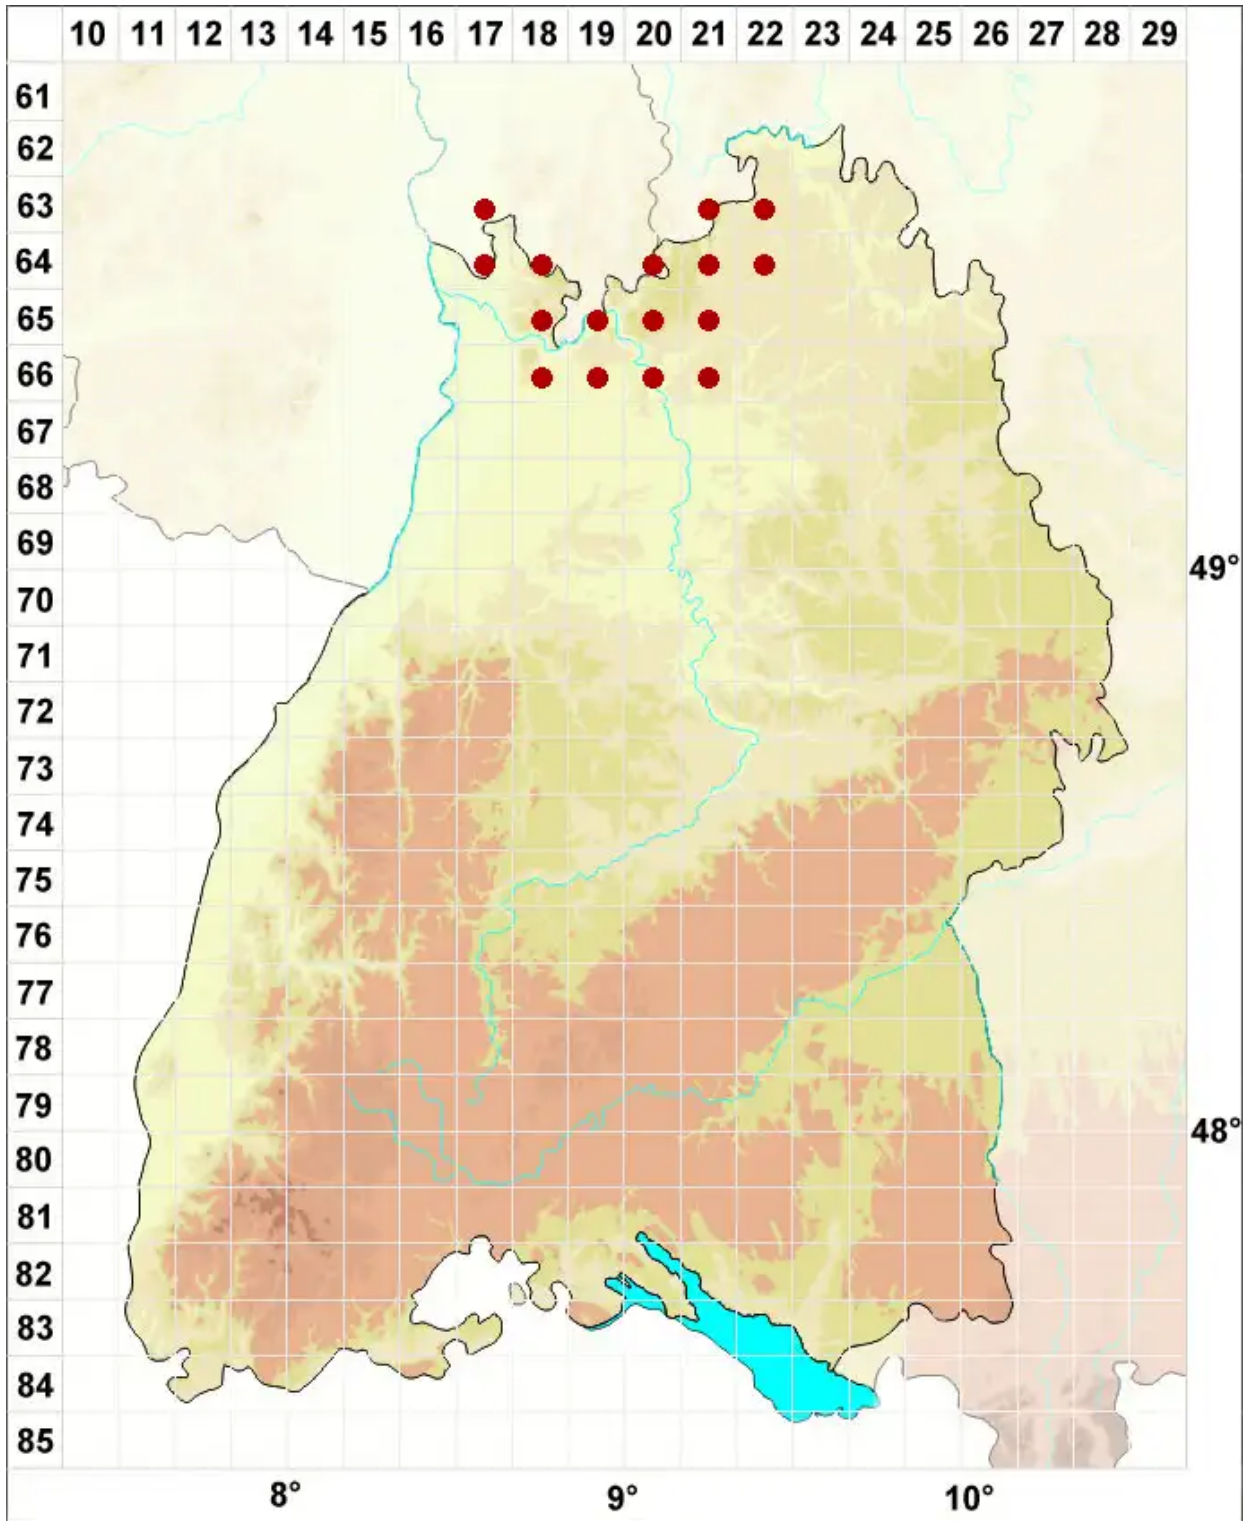

Lecanora expallens Ach.

Erbleichende Kuchenflechte

Legende:

- Symbole:**
- Ausgefülltes Symbol:
Zeitraum von 1980 bis heute (Aktuelle Angabe)
 - Leeres Symbol:
Zeitraum vor 1980 (Altangabe)
 - Quadrat: Herbarbeleg