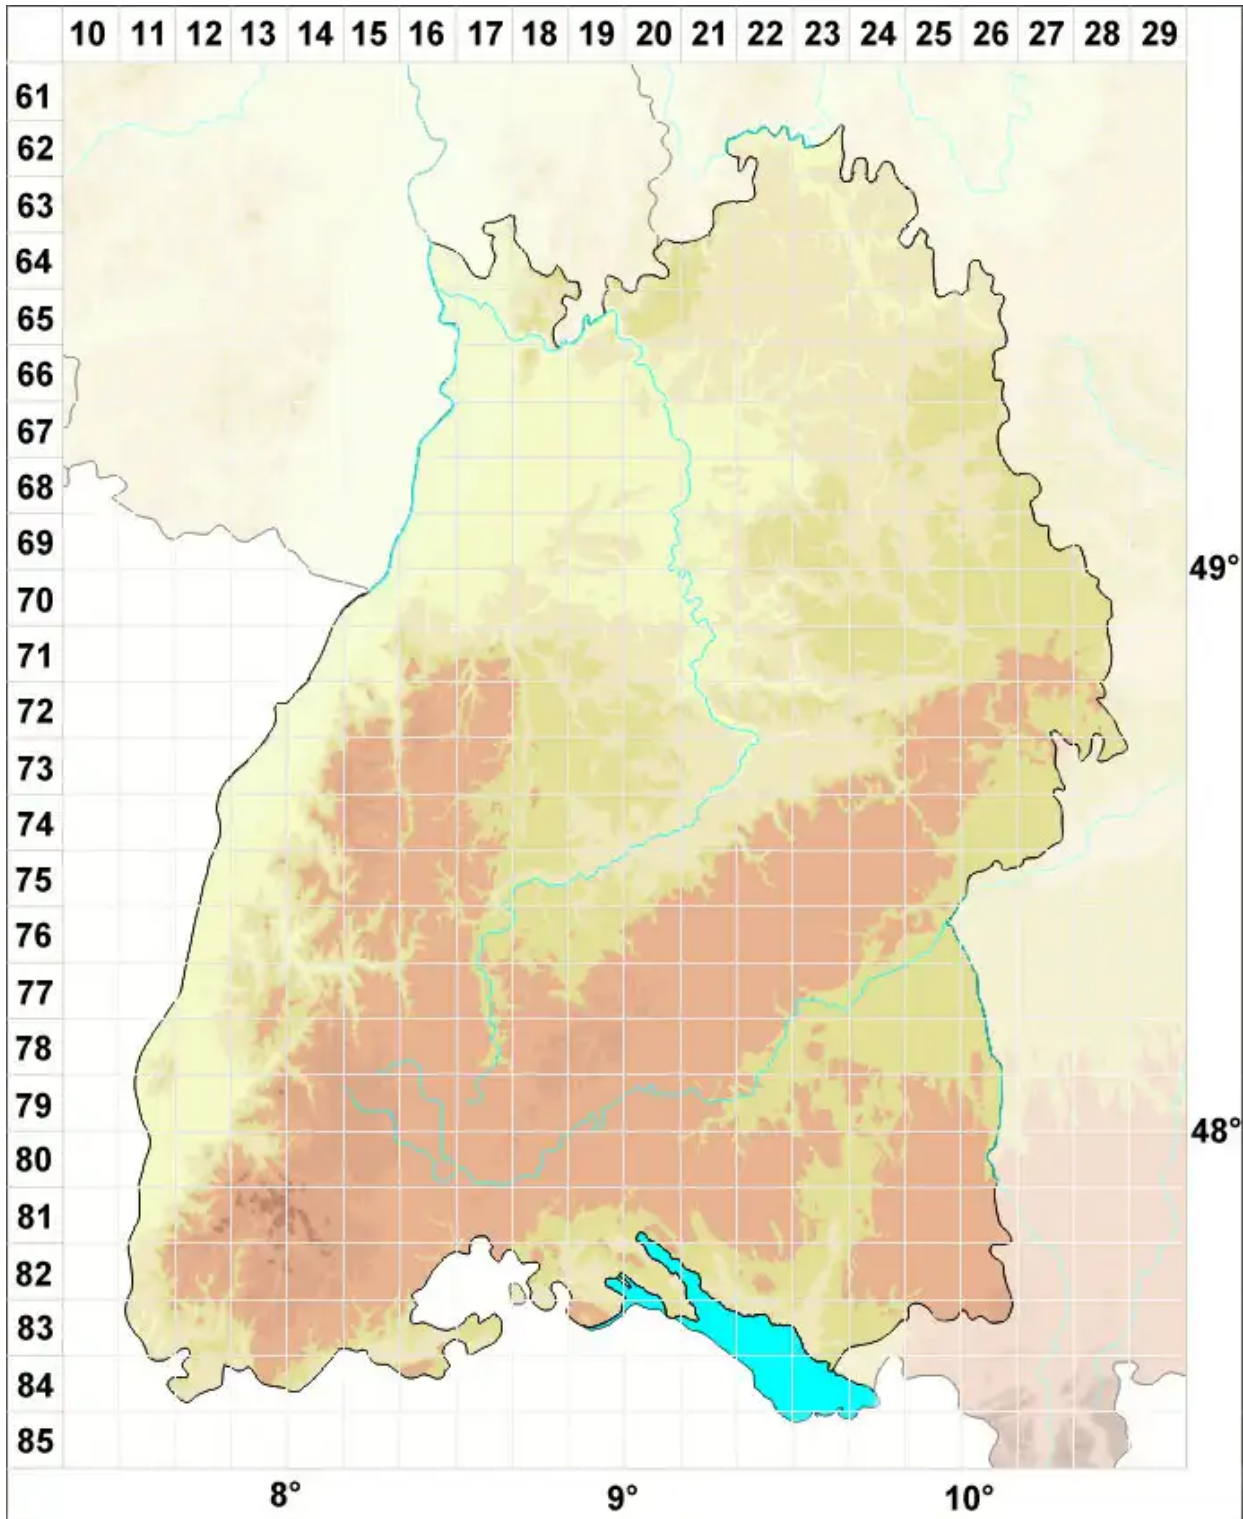

Lecanora epanora (Ach.) Ach.

Ungeknäuelte Kuchenflechte

Legende:

- Symbole:**
- Ausgefülltes Symbol:
Zeitraum von 1980 bis heute (Aktuelle Angabe)
 - Leeres Symbol:
Zeitraum vor 1980 (Altangabe)
 - Quadrat: Herbarbeleg