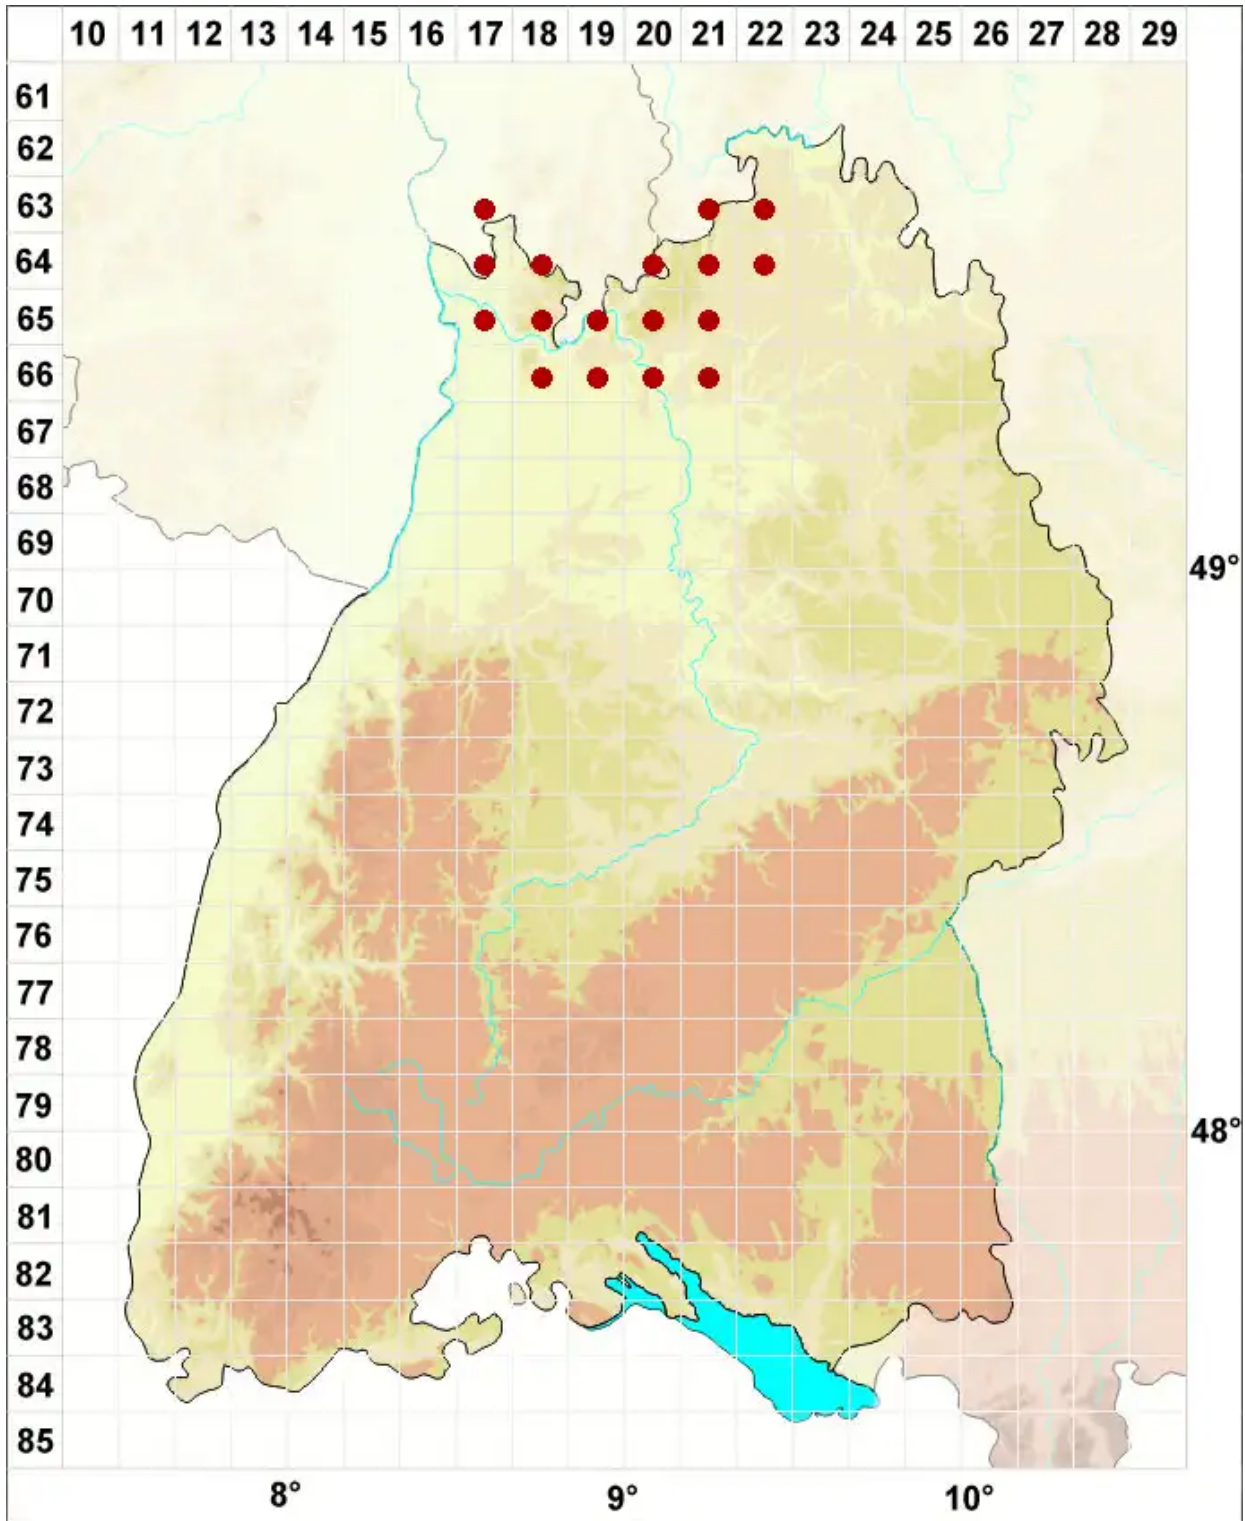

# Lecanora dispersa (Pers.) Röhl.

Zerstreutfrüchtige Kuchenflechte

Legende:

- Symbole:**  
Ausgefülltes Symbol:  
Zeitraum von 1980 bis heute (Aktuelle Angabe)  
Leeres Symbol:  
Zeitraum vor 1980 (Altangabe)  
Quadrat: Herbarbeleg