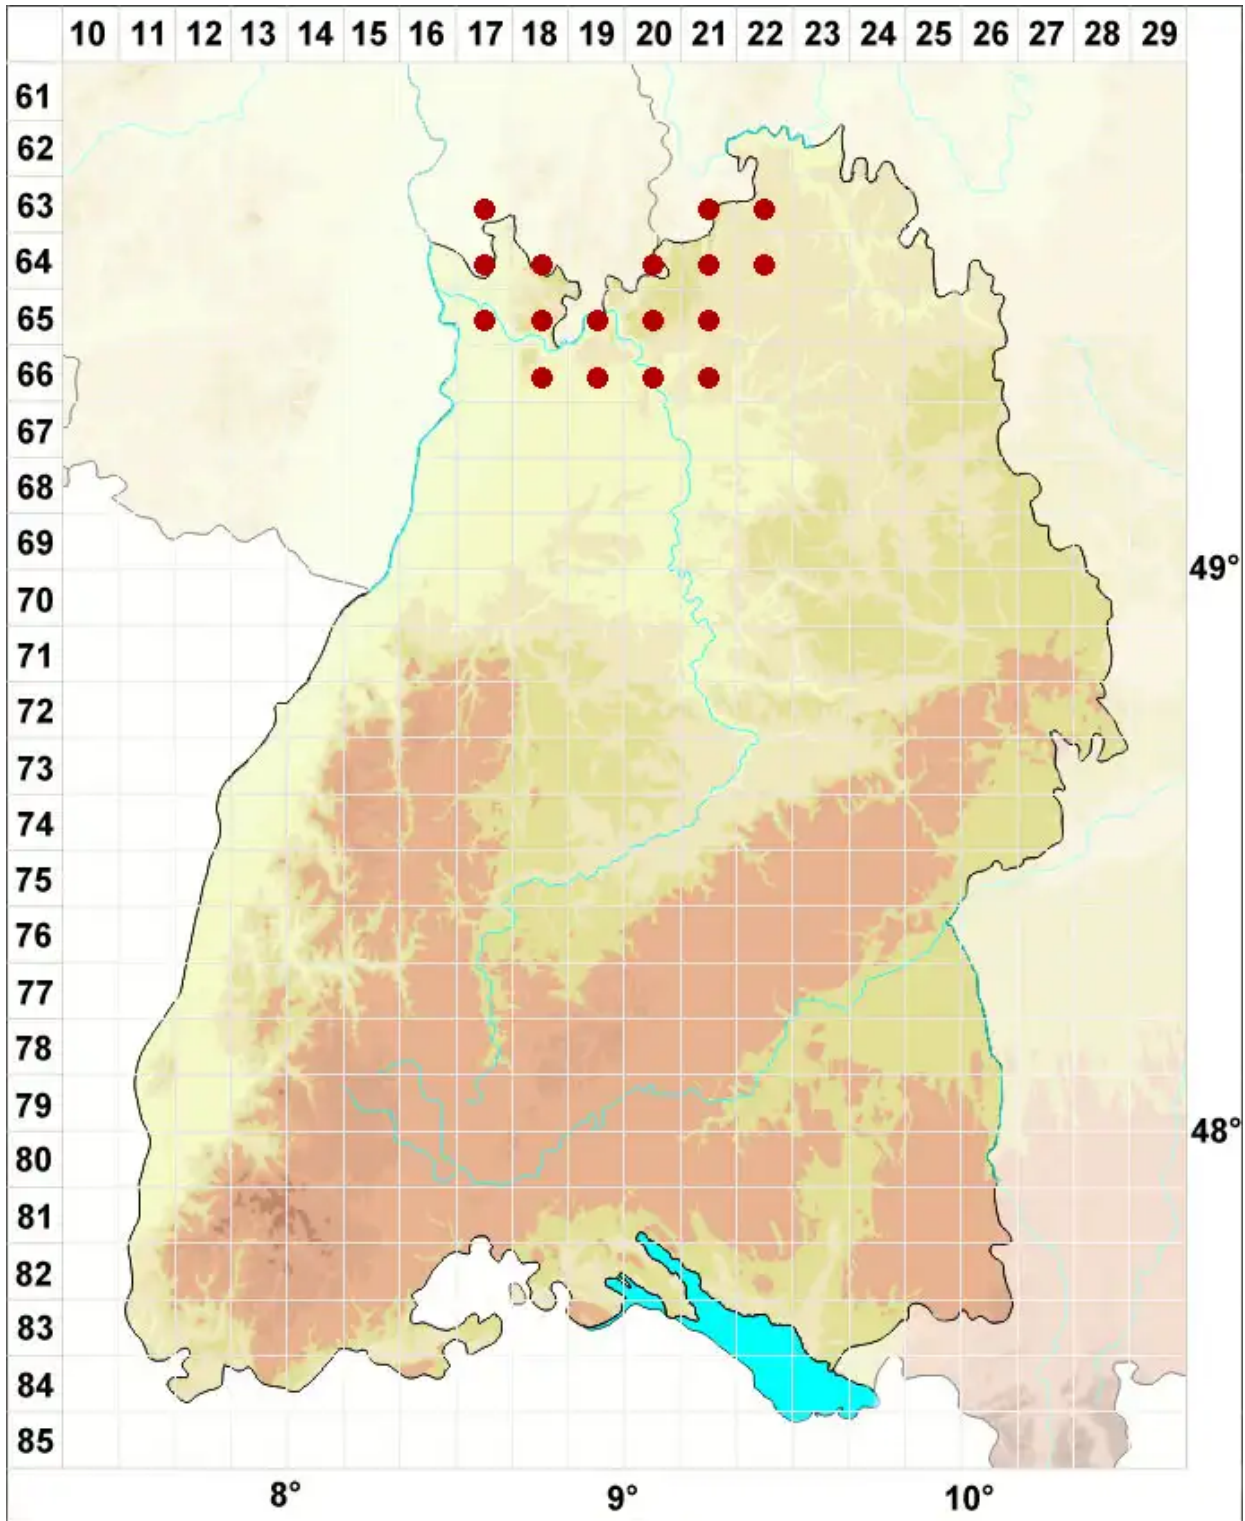

# Lecanora dispersa (Pers.) Röhl.

Zerstreutfrüchtige Kuchenflechte

Legende:

**Symbole:**

Ausgefülltes Symbol:  
Zeitraum von 1980 bis heute (Aktuelle Angabe)

Leeres Symbol:  
Zeitraum vor 1980 (Altangabe)

Quadrat: Herbarbeleg