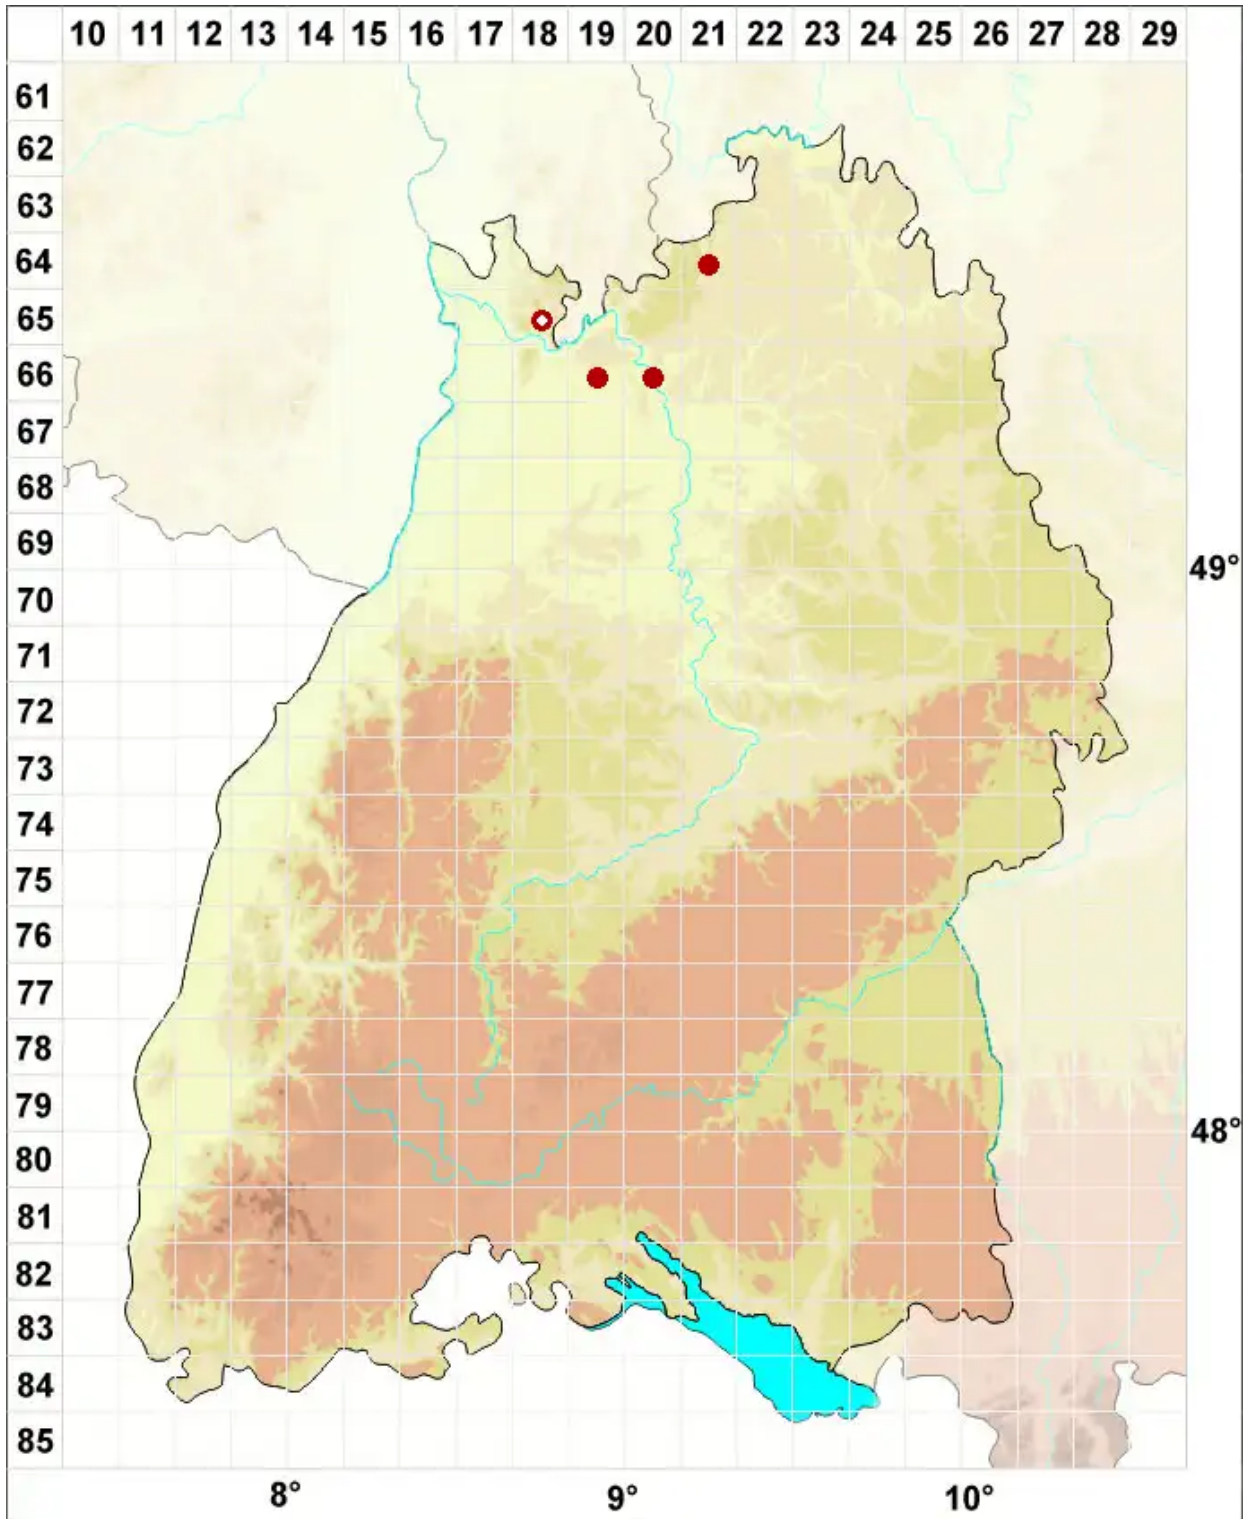

Lecanora crenulata (Ach.) Hook.

Gekerbte Kuchenflechte

Legende:

Symbole:
Ausgefülltes Symbol:
Zeitraum von 1980 bis heute (Aktuelle Angabe)
Leeres Symbol:
Zeitraum vor 1980 (Altangabe)
Quadrat: Herbarbeleg