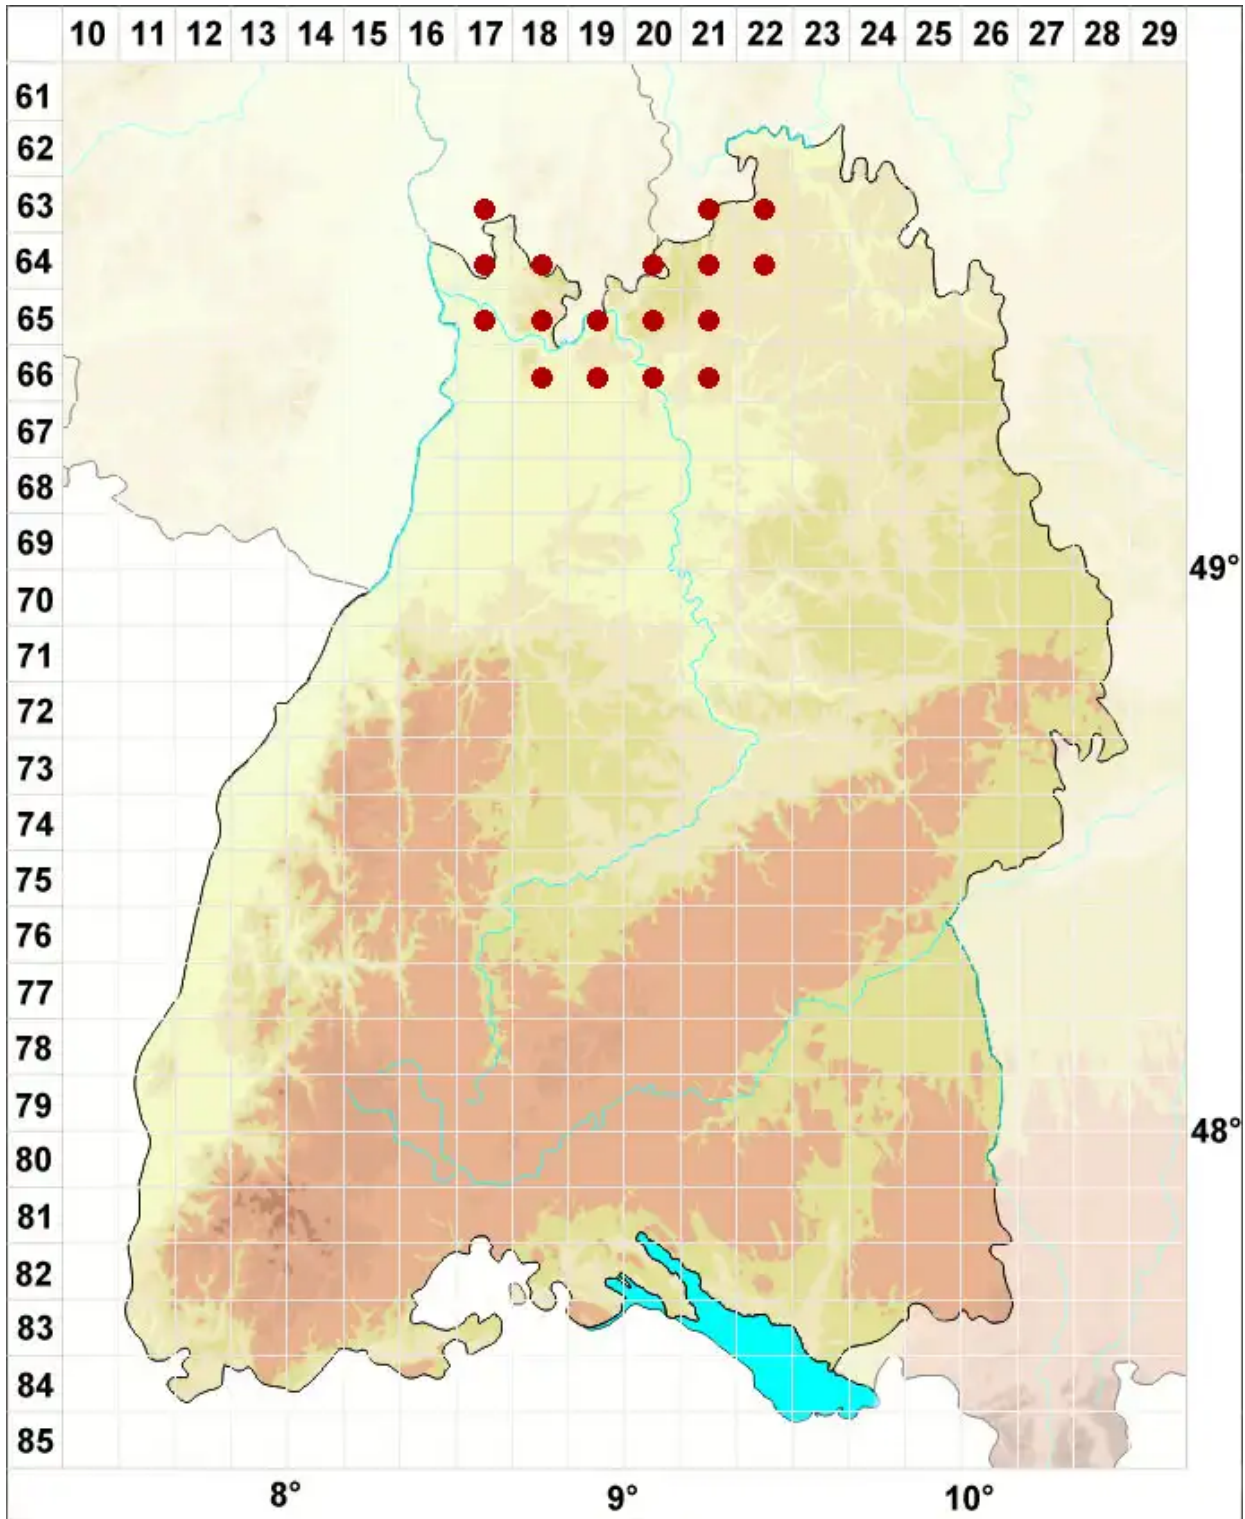

Lecanora conizaeoides Nyl. ex Cromb.

Staubige Kuchenflechte

Legende:

- Symbole:**
- Ausgefülltes Symbol:
Zeitraum von 1980 bis heute (Aktuelle Angabe)
 - Leeres Symbol:
Zeitraum vor 1980 (Altangabe)
 - Quadrat: Herbarbeleg