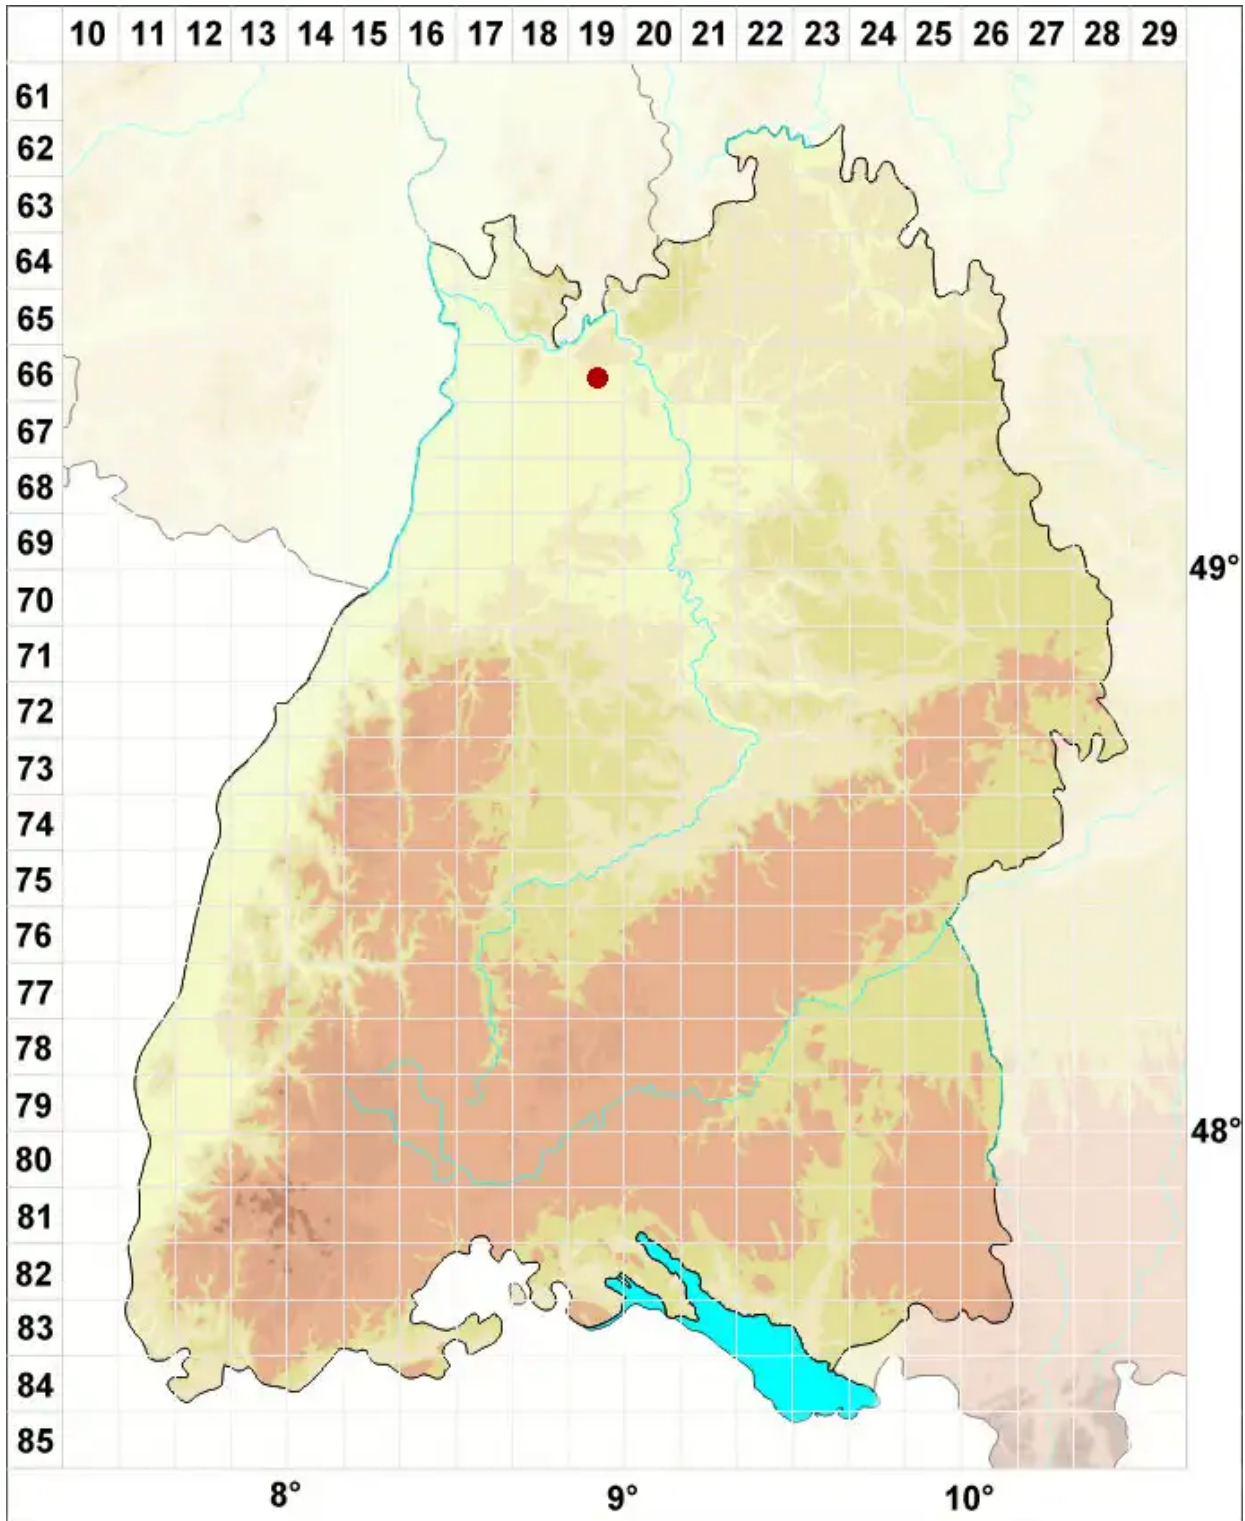

Lecanora compallens Herk & Aptroot

Fahlgrüne Kuchenflechte

Legende:

- Symbole:**
Ausgefülltes Symbol:
Zeitraum von 1980 bis heute (Aktuelle Angabe)
Leeres Symbol:
Zeitraum vor 1980 (Altangabe)
Quadrat: Herbarbeleg