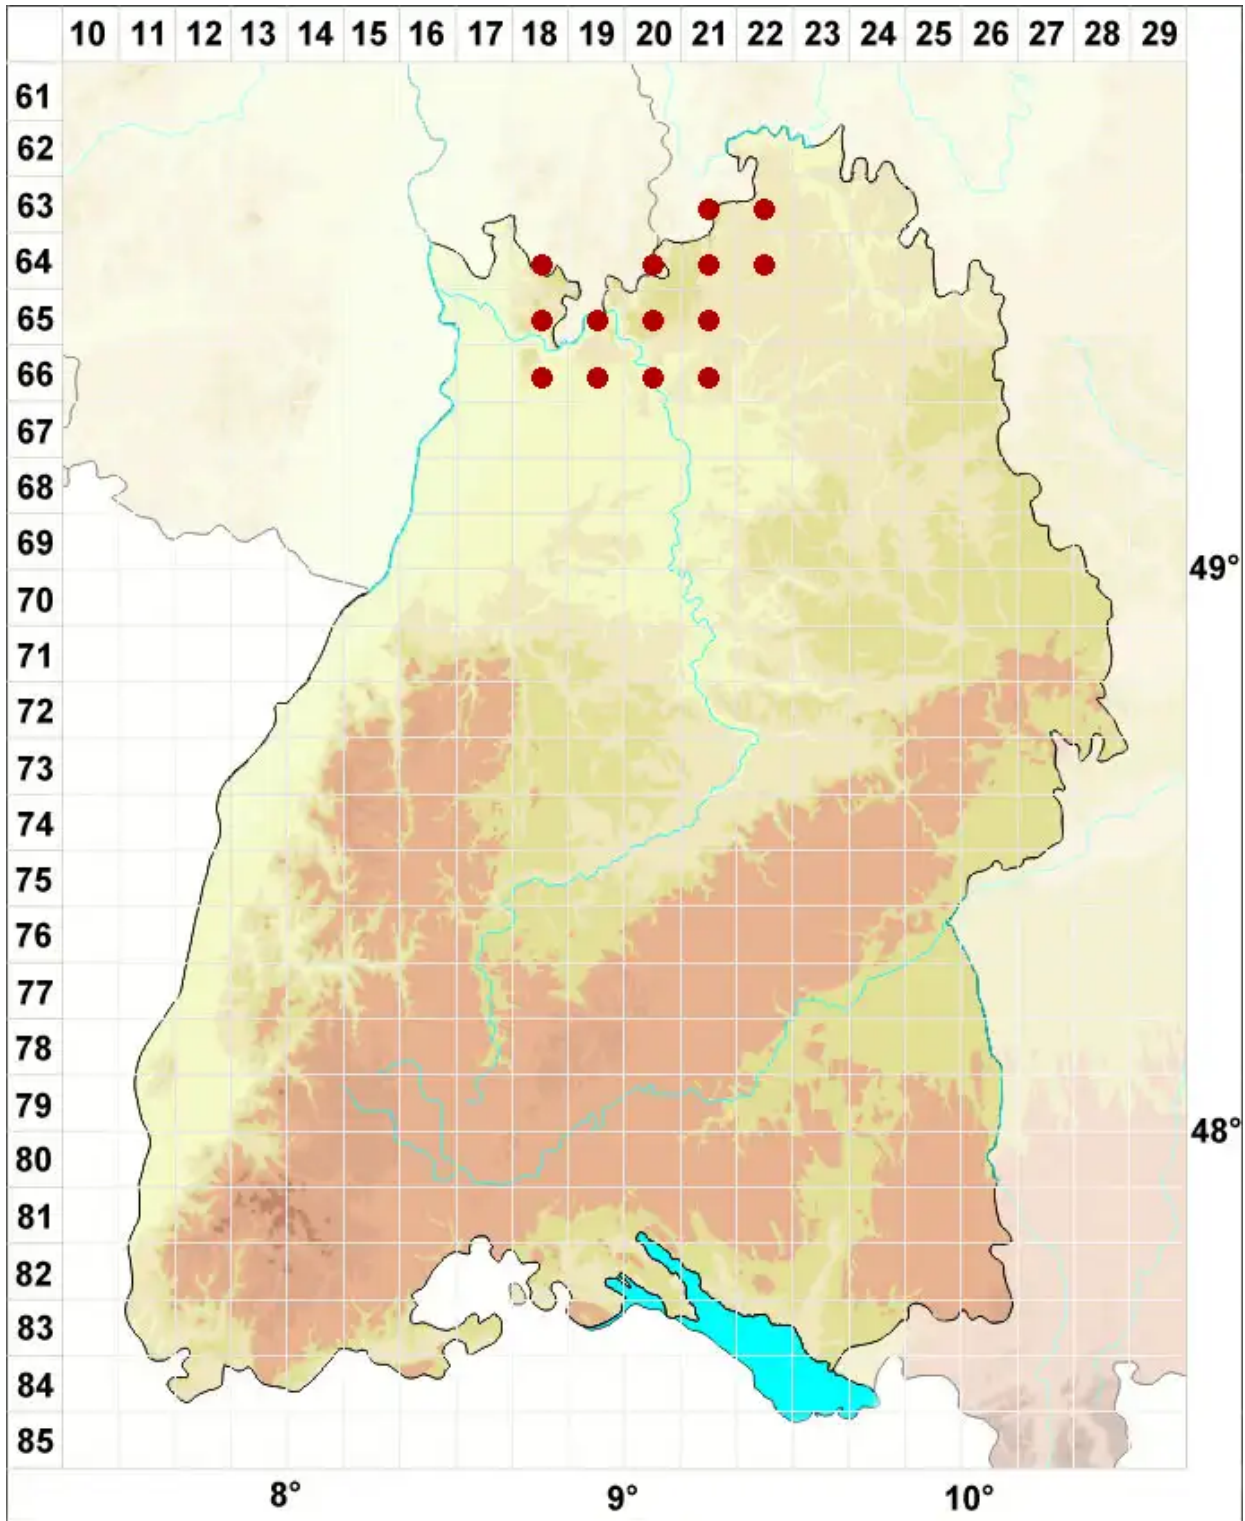

Lecanora pullicaris (Pers.) Ach.

Floh-Kuchenflechte

Legende:

- Symbole:**
Ausgefülltes Symbol:
Zeitraum von 1980 bis heute (Aktuelle Angabe)
Leeres Symbol:
Zeitraum vor 1980 (Altangabe)
Quadrat: Herbarbeleg