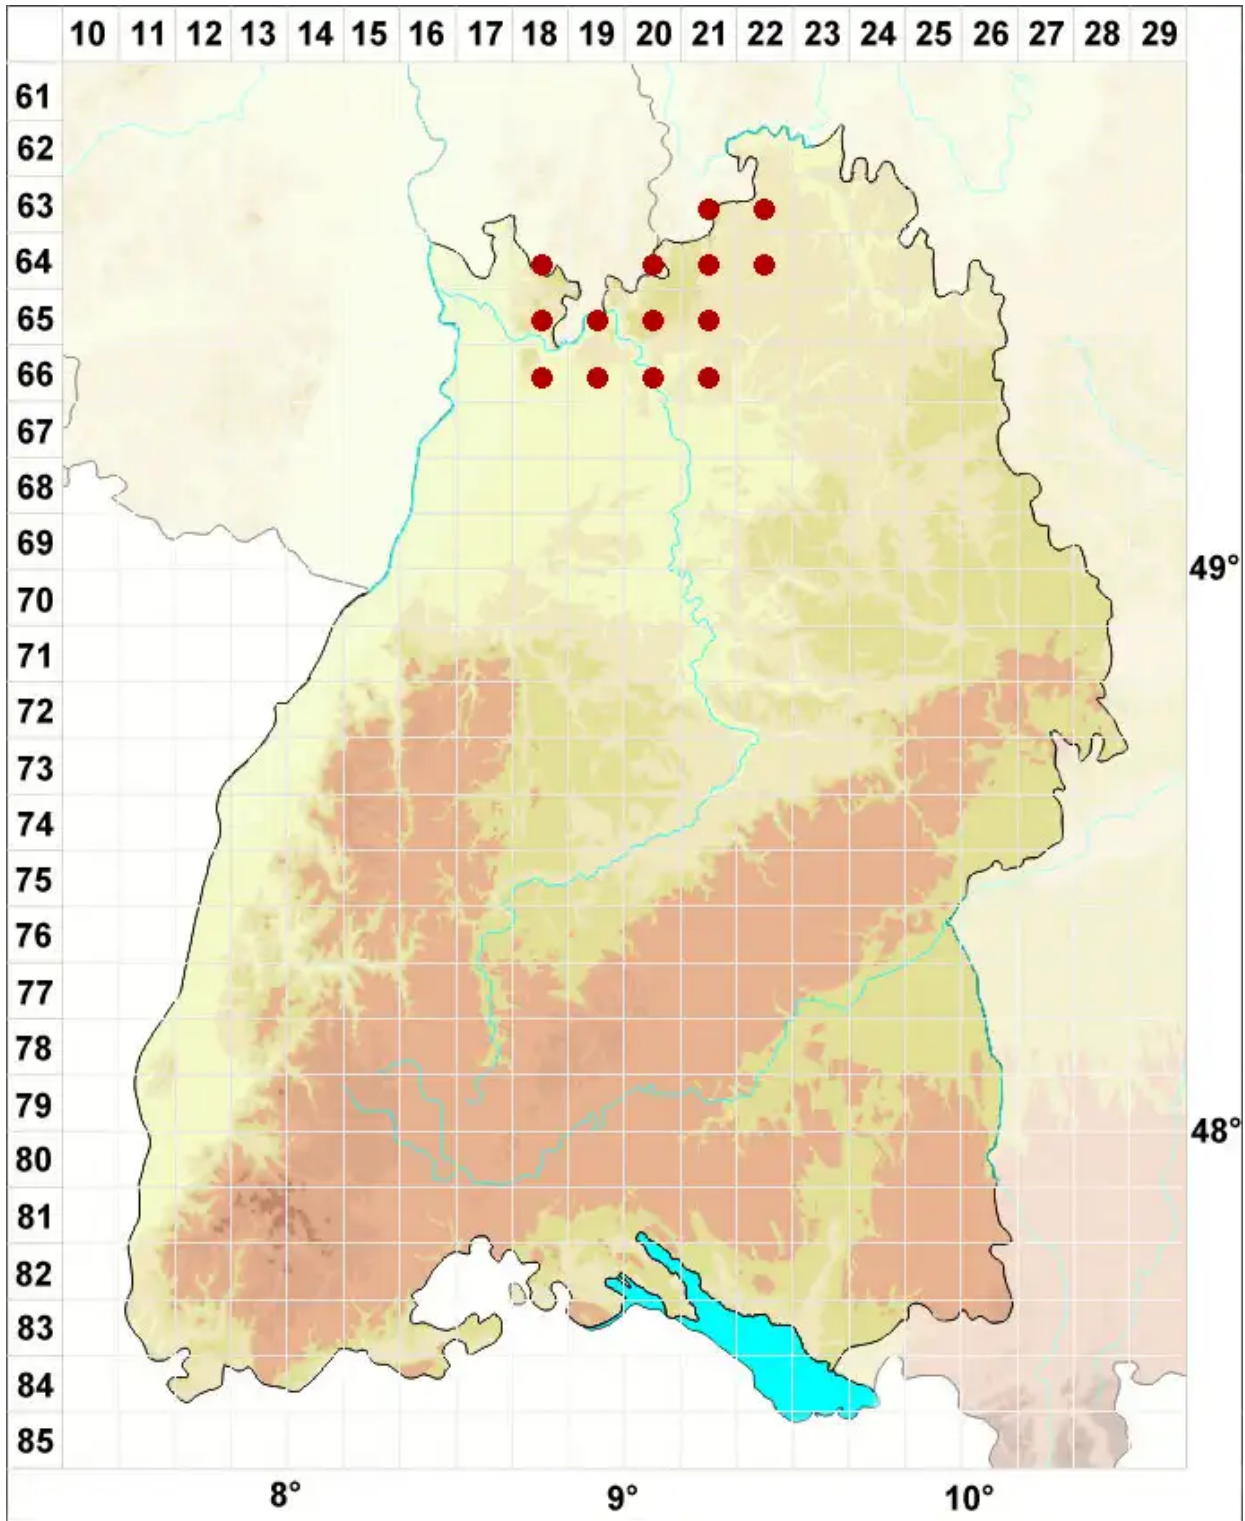

# Lecanora pullicaris (Pers.) Ach.

Floh-Kuchenflechte

Legende:

- Symbole:**  
Ausgefülltes Symbol:  
Zeitraum von 1980 bis heute (Aktuelle Angabe)  
Leeres Symbol:  
Zeitraum vor 1980 (Altangabe)  
Quadrat: Herbarbeleg