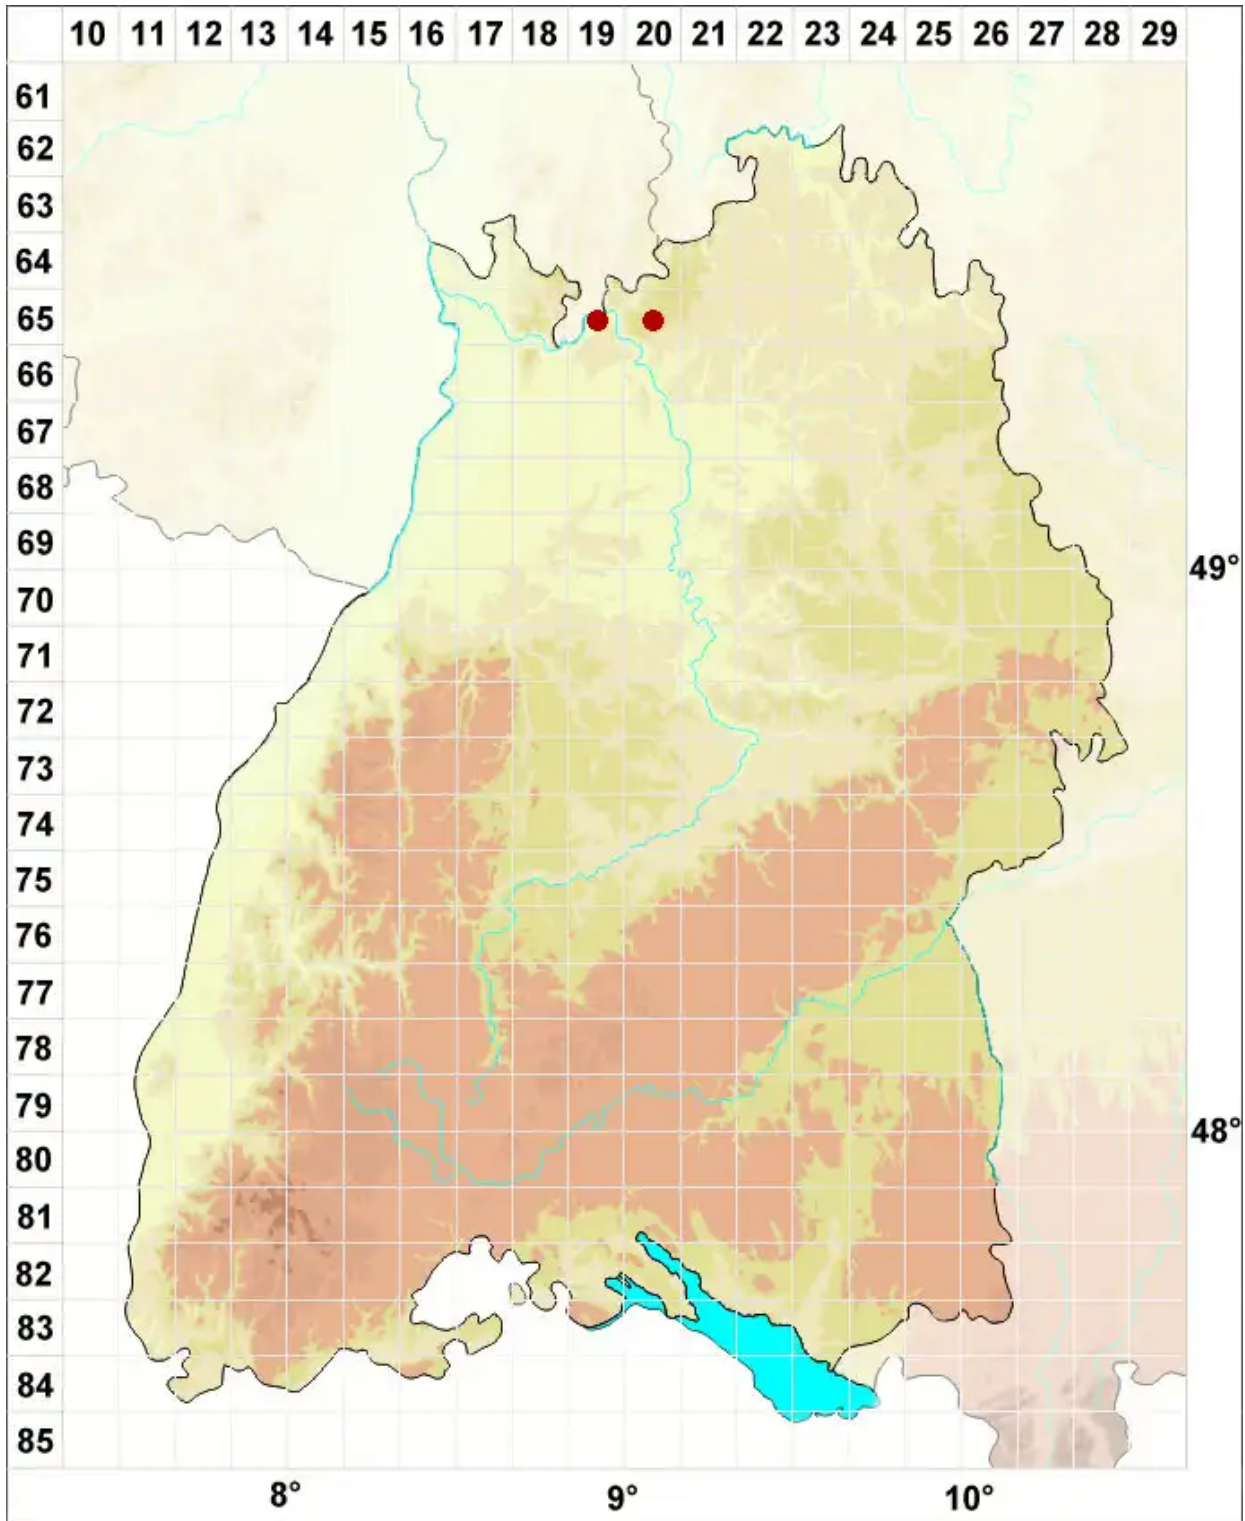

# *Pertusaria pupillaris* (Nyl.) Th. Fr.

Pupillen-Porenflechte

Legende:

**Symbole:**  
Ausgefülltes Symbol:  
Zeitraum von 1980 bis heute (Aktuelle Angabe)  
Leeres Symbol:  
Zeitraum vor 1980 (Altangabe)  
Quadrat: Herbarbeleg