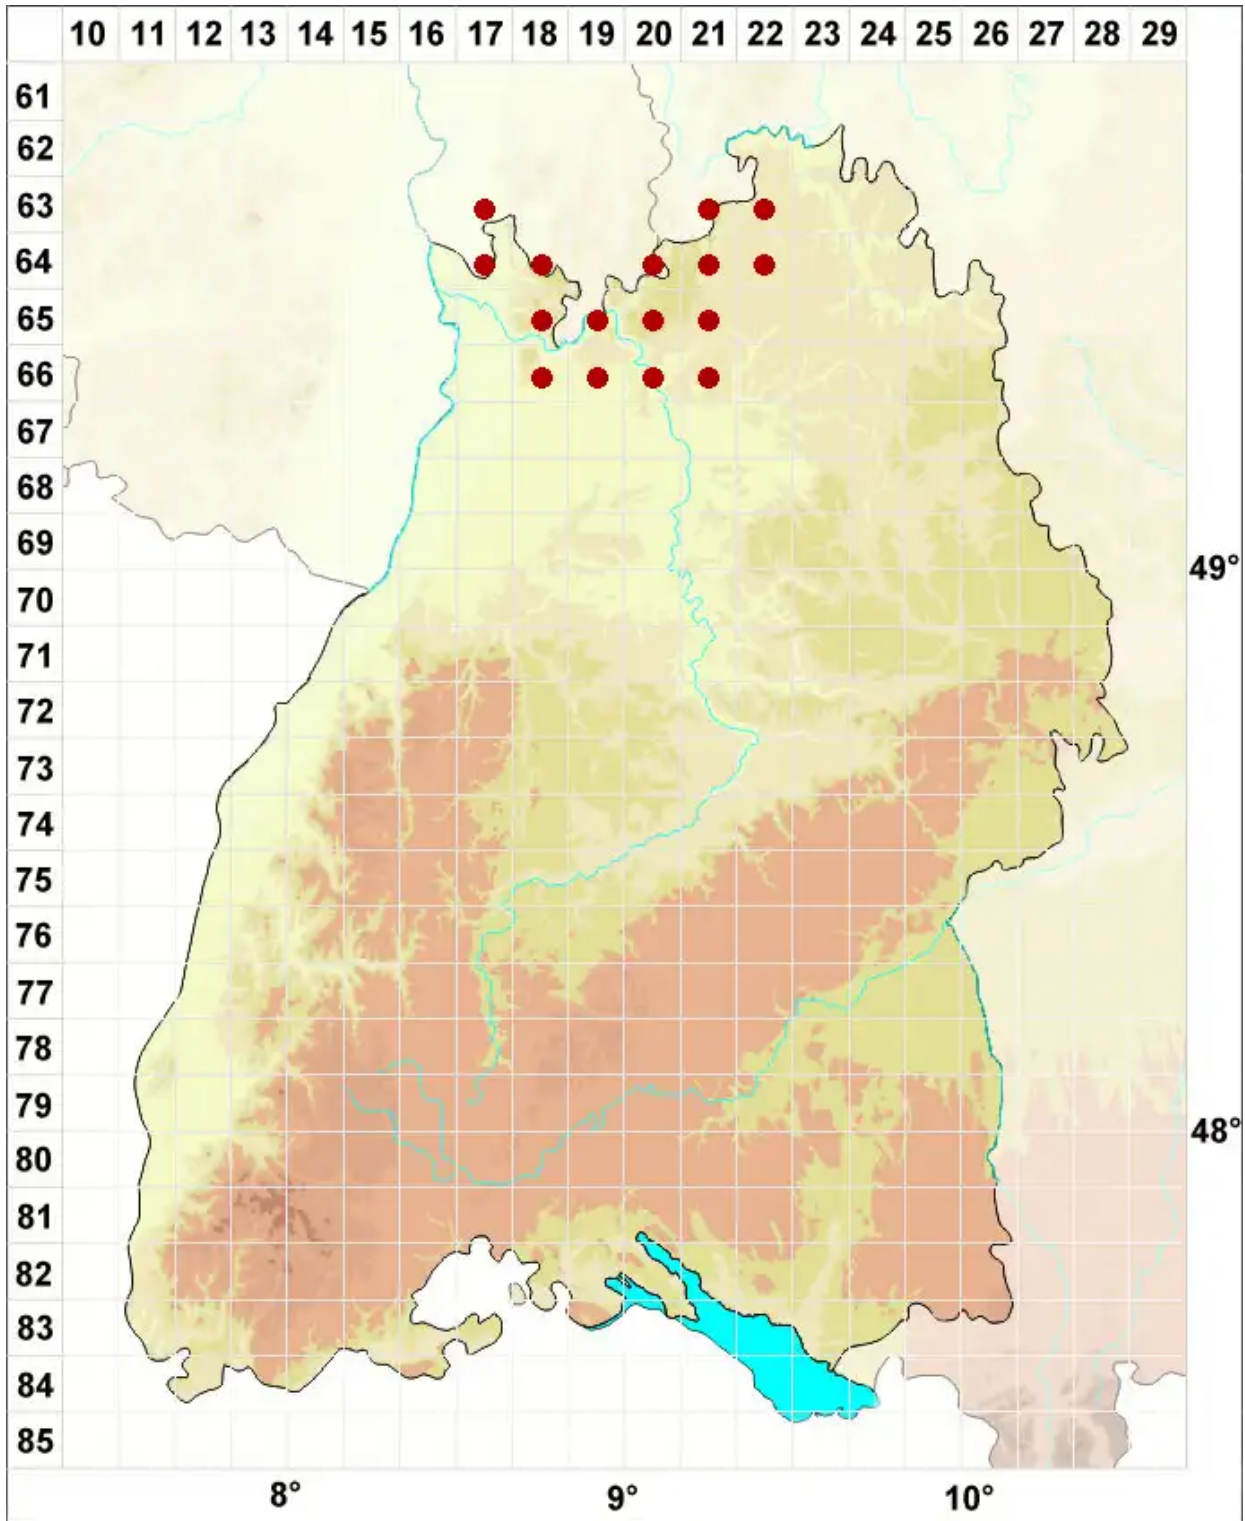

Lecanora chlarotera Nyl.

Helle Kuchenflechte

Legende:

- Symbole:**
- Ausgefülltes Symbol:
Zeitraum von 1980 bis heute (Aktuelle Angabe)
 - Leeres Symbol:
Zeitraum vor 1980 (Altangabe)
 - Quadrat: Herbarbeleg