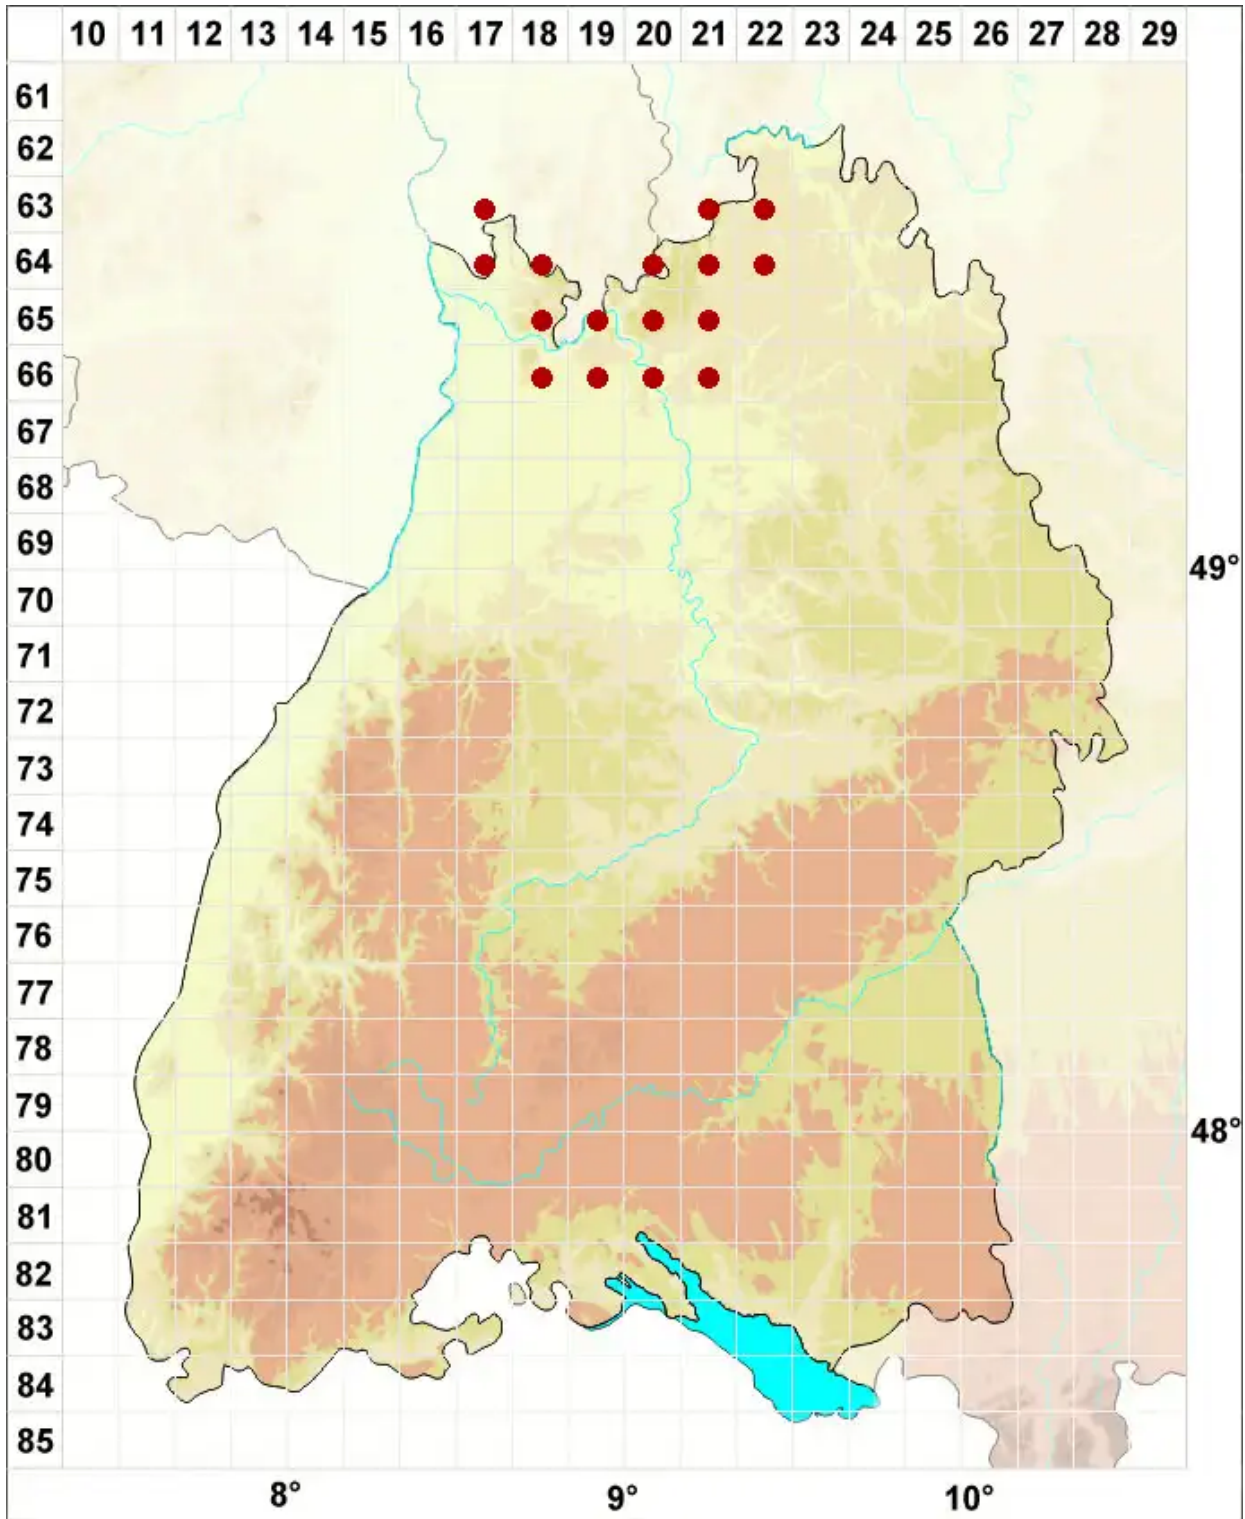

# Lecanora carpinea (L.) Vain.

Hainbuchen-Kuchenflechte

Legende:

- Symbole:**
- Ausgefülltes Symbol:  
Zeitraum von 1980 bis heute (Aktuelle Angabe)
  - Leeres Symbol:  
Zeitraum vor 1980 (Altangabe)
  - Quadrat: Herbarbeleg