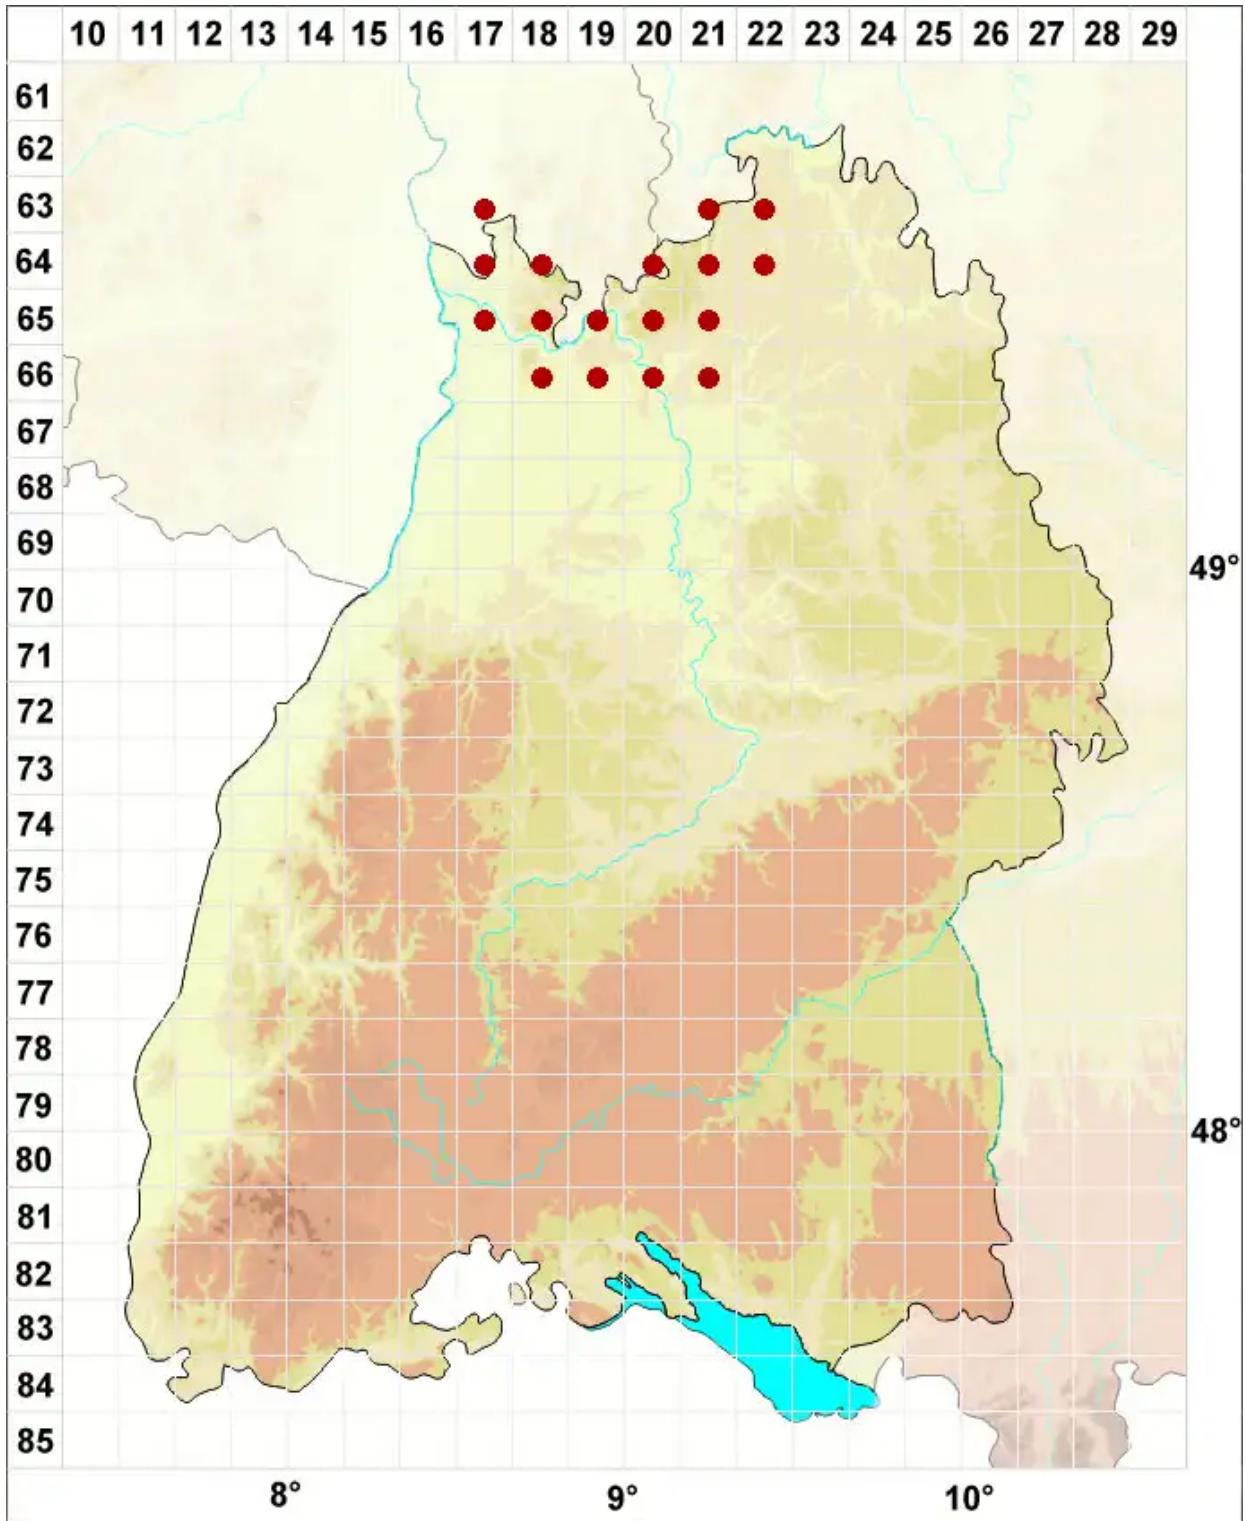

# Lecanora campestris (Schaer.) Hue

Feld-Kuchenflechte

Legende:

**Symbole:**  
Ausgefülltes Symbol:  
Zeitraum von 1980 bis heute (Aktuelle Angabe)  
Leeres Symbol:  
Zeitraum vor 1980 (Altangabe)  
Quadrat: Herbarbeleg