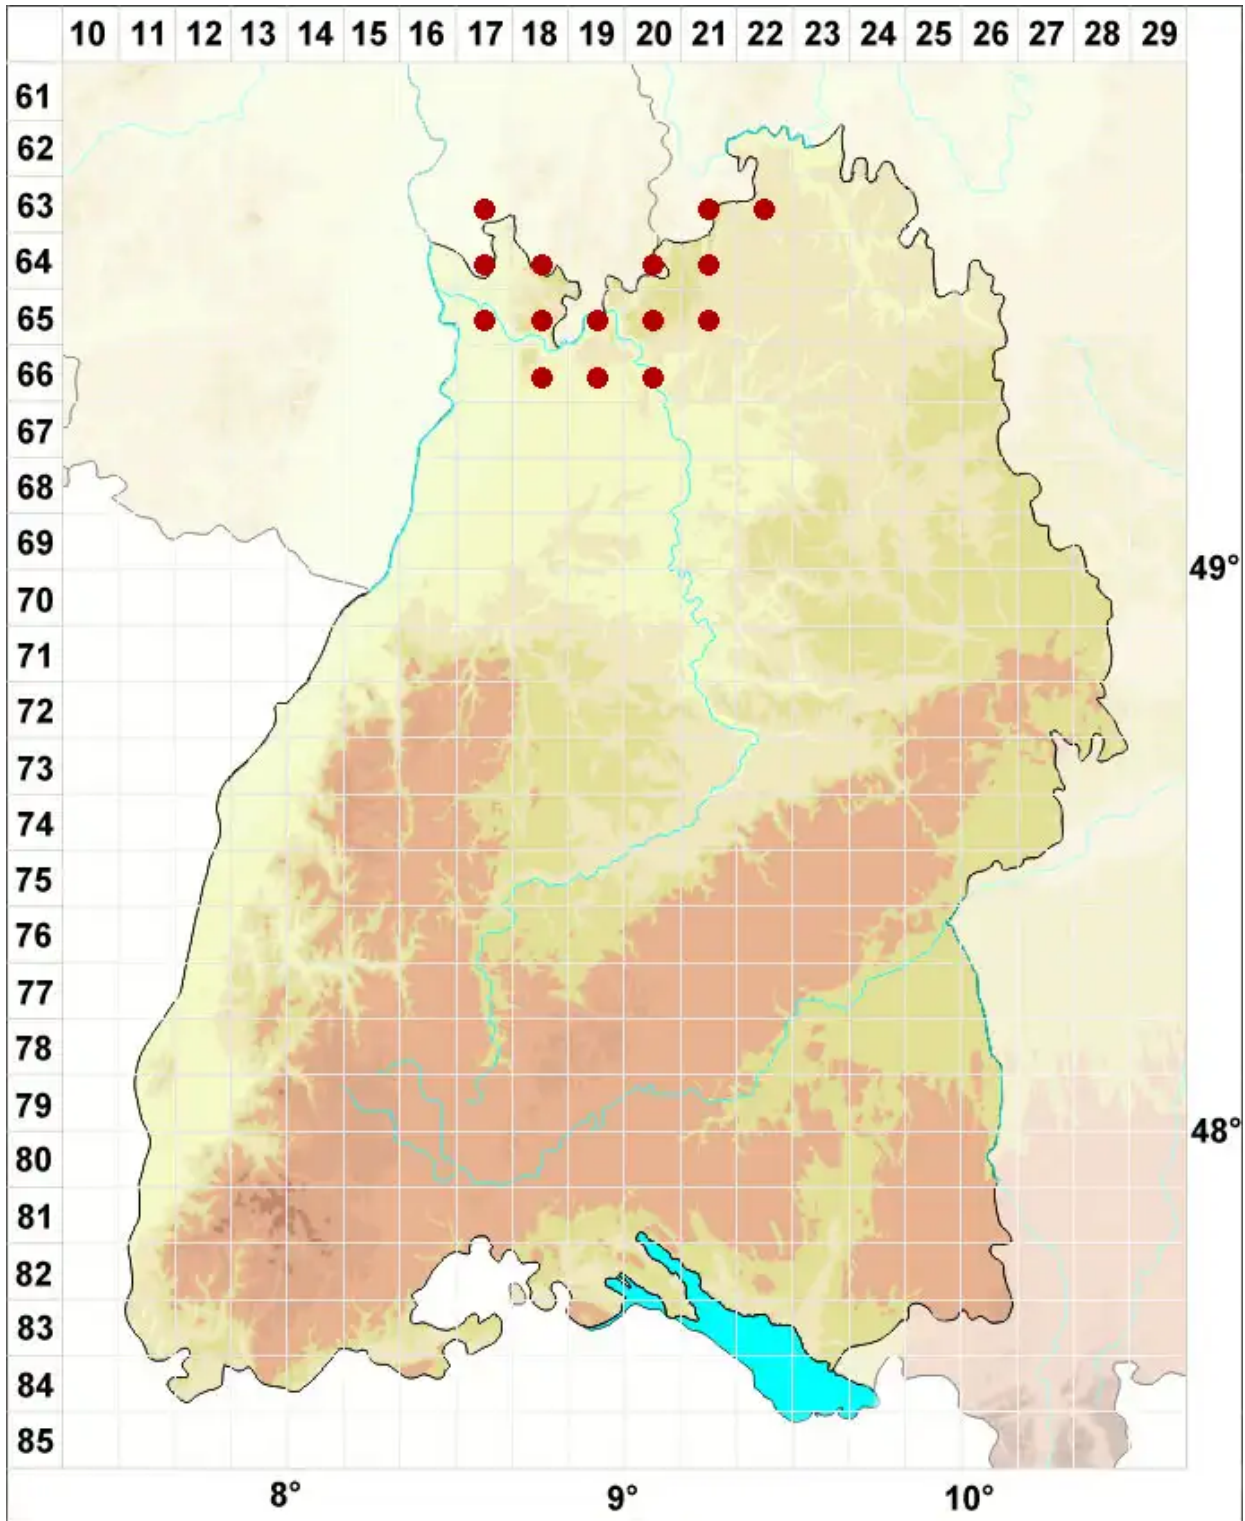

# Aspicilia caesiocinerea (Nyl. ex Malbr.) Arnold

Legende:

**Symbole:**  
Ausgefülltes Symbol:  
Zeitraum von 1980 bis heute (Aktuelle Angabe)  
Leeres Symbol:  
Zeitraum vor 1980 (Altangabe)  
Quadrat: Herbarbeleg