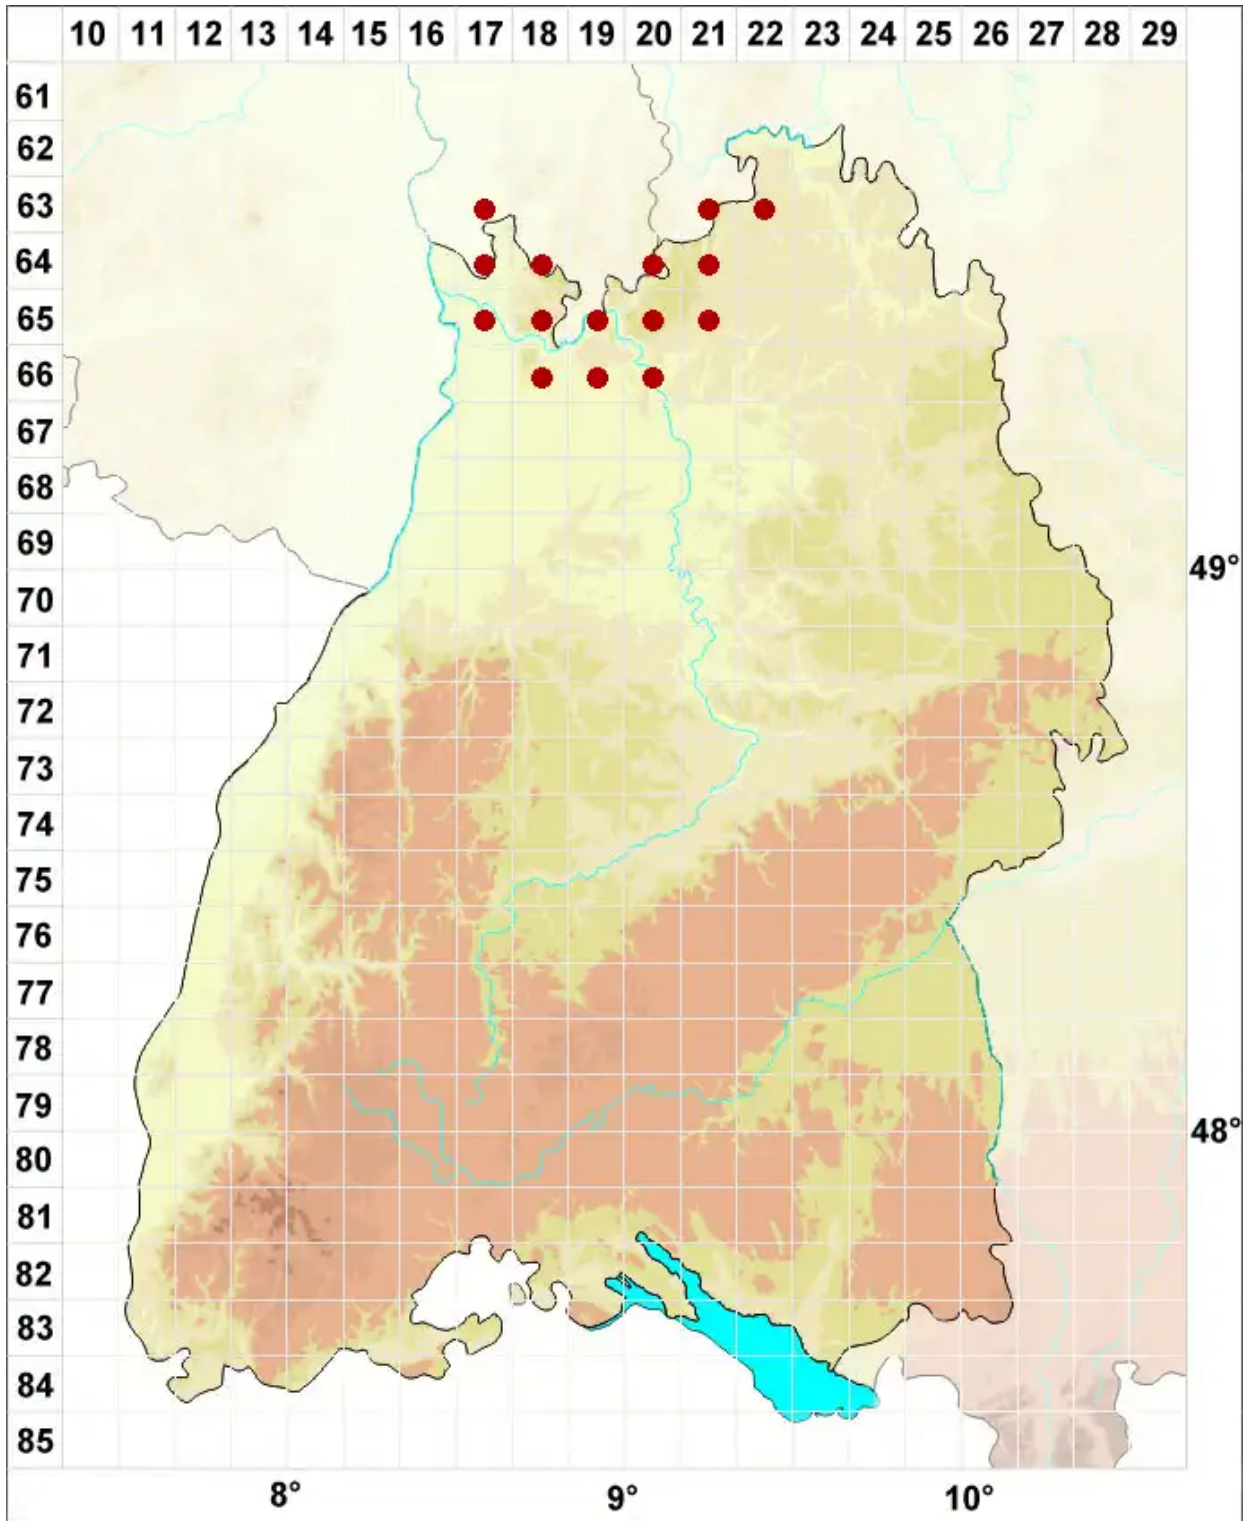

Aspicilia caesiocinerea (Nyl. ex Malbr.) Arnold

Legende:

Symbole:
Ausgefülltes Symbol:
Zeitraum von 1980 bis heute (Aktuelle Angabe)
Leeres Symbol:
Zeitraum vor 1980 (Altangabe)
Quadrat: Herbarbeleg