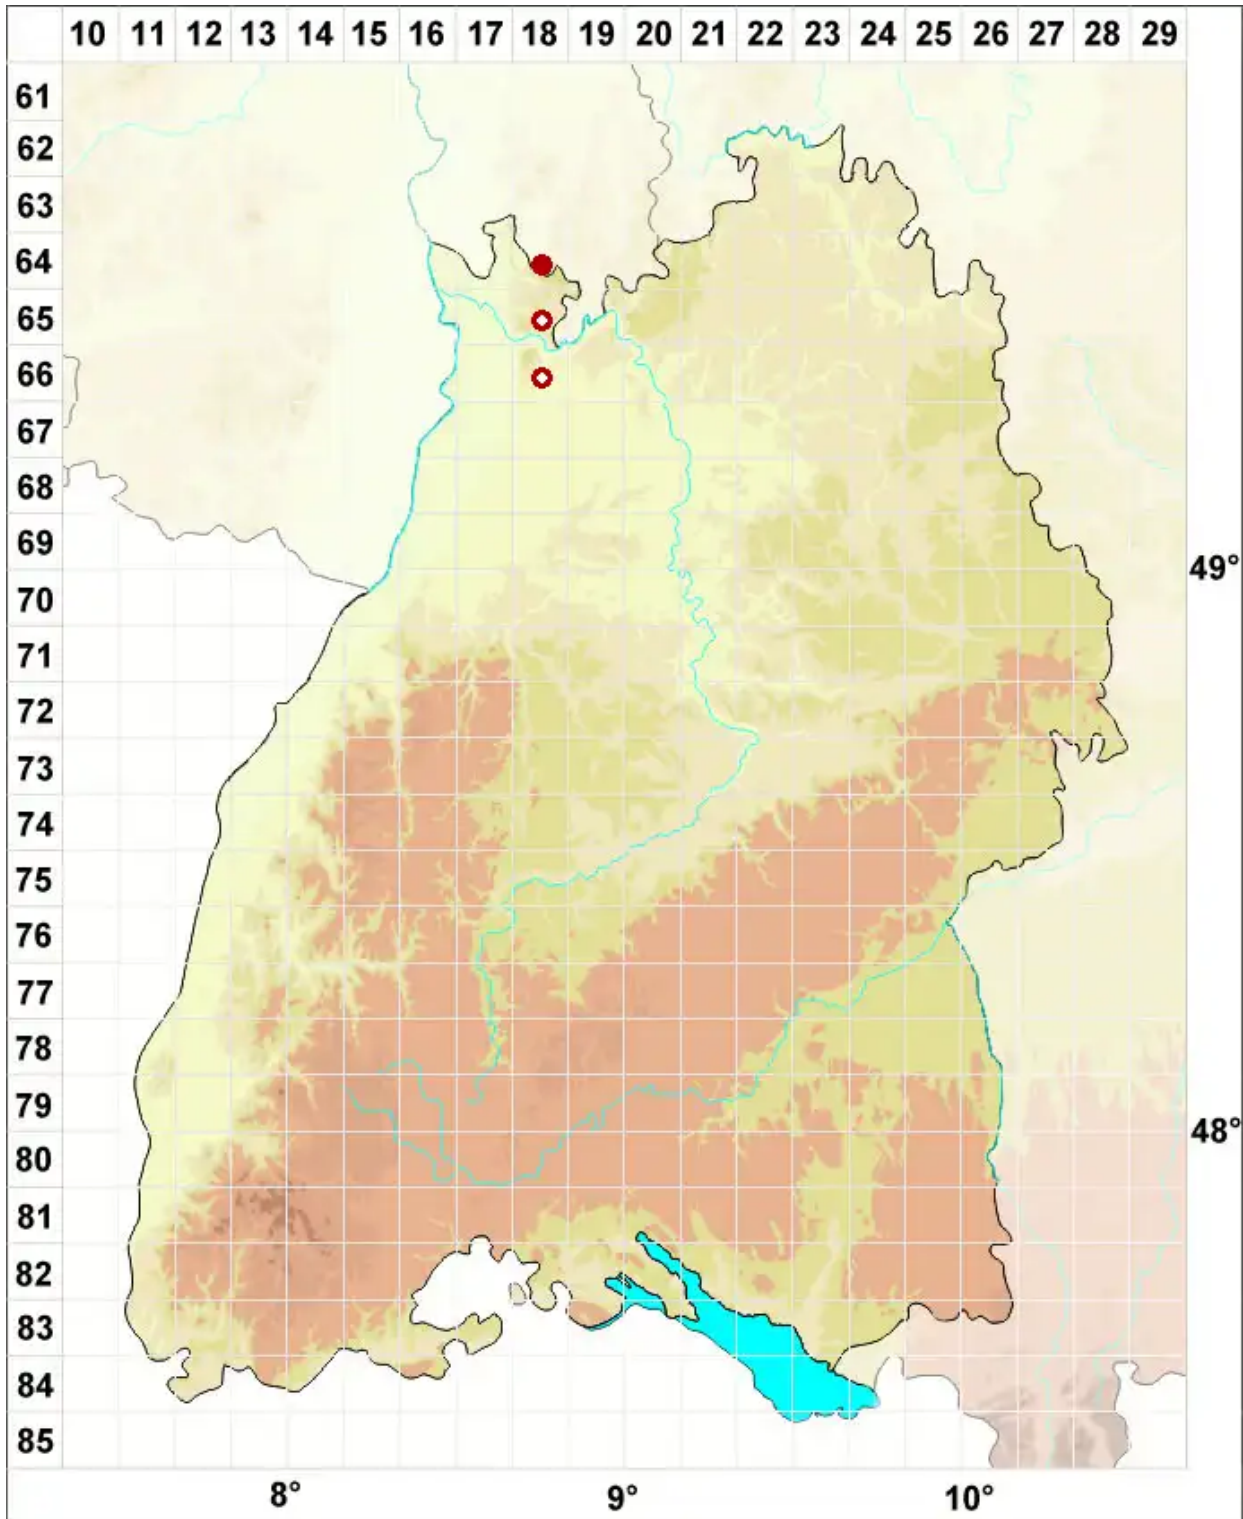

Lobothallia recedens (Taylor) A. Nordin, Savi & Tibell

Unscheinbare Lappenkruste

Legende:

- Symbole:**
- Ausgefülltes Symbol:
Zeitraum von 1980 bis heute (Aktuelle Angabe)
 - Leeres Symbol:
Zeitraum vor 1980 (Altangabe)
 - Quadrat: Herbarbeleg