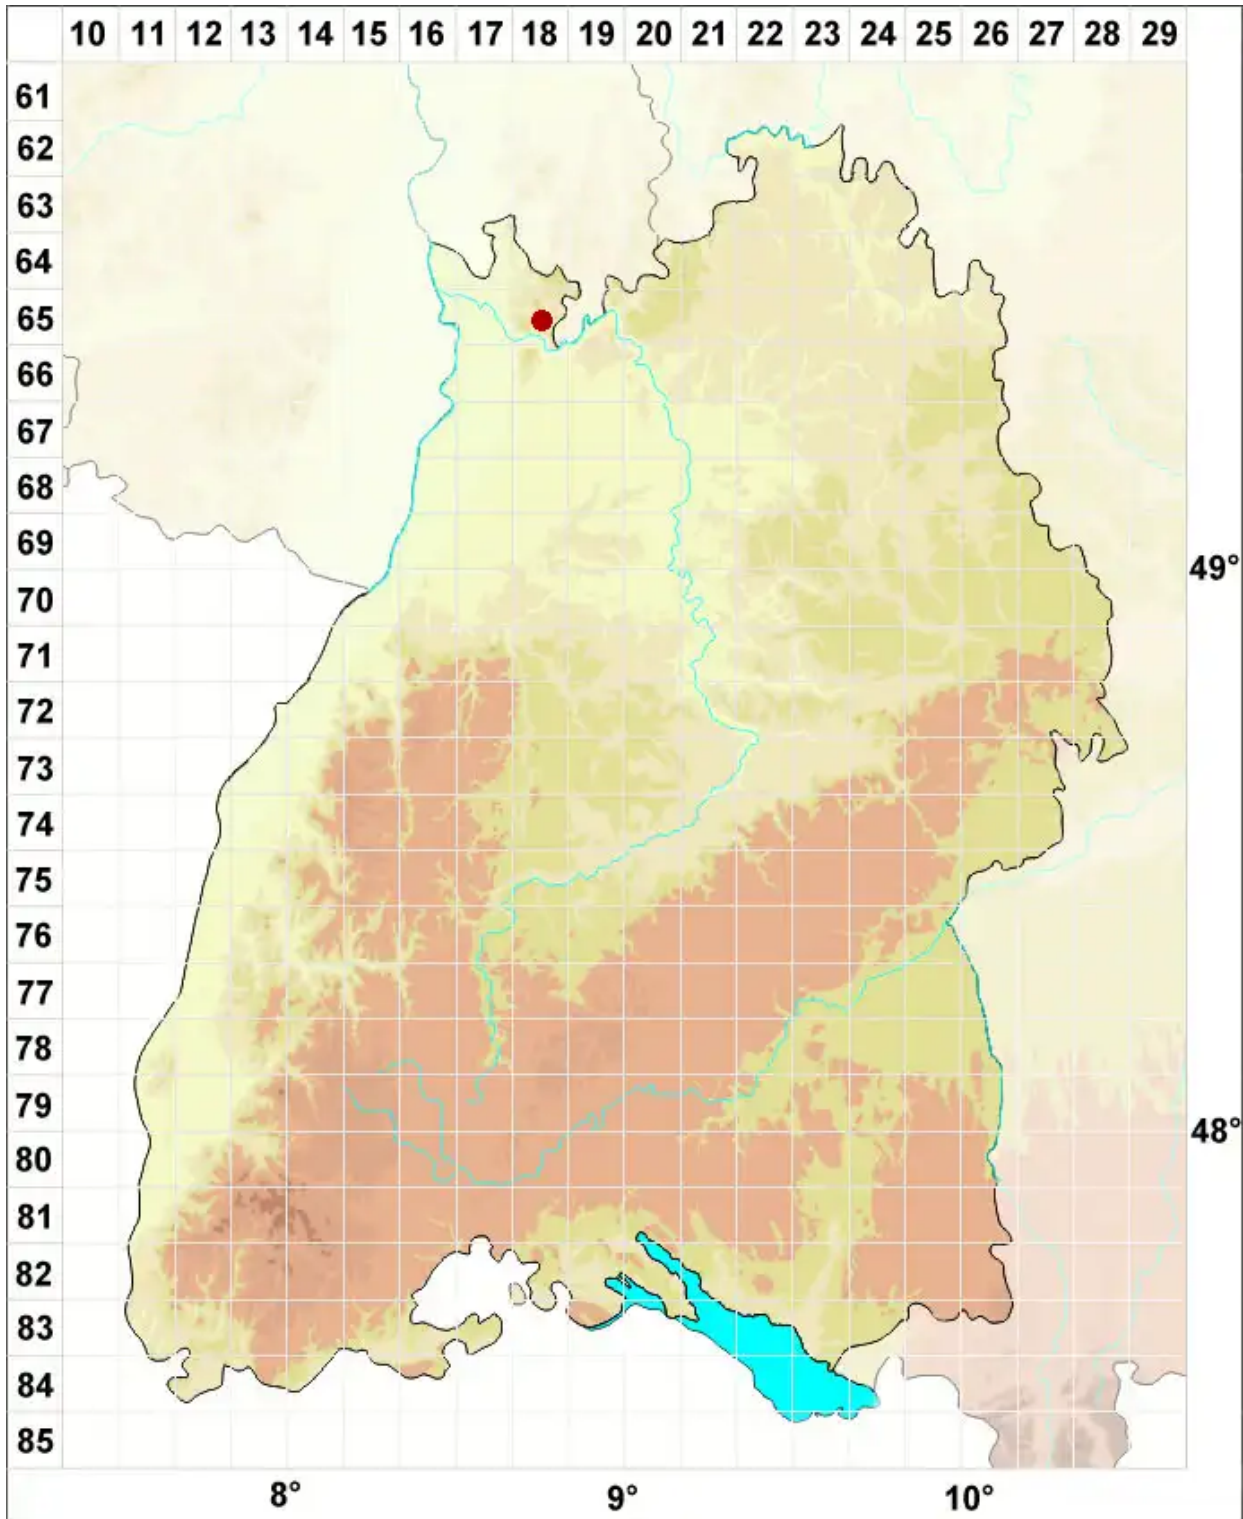

# Rinodina aspersa (Borrer) J. R. Laundon

Gesprenkelte Braunsporflechte

Legende:

**Symbole:**

Ausgefülltes Symbol:  
Zeitraum von 1980 bis heute (Aktuelle Angabe)

Leeres Symbol:  
Zeitraum vor 1980 (Altangabe)

Quadrat: Herbarbeleg