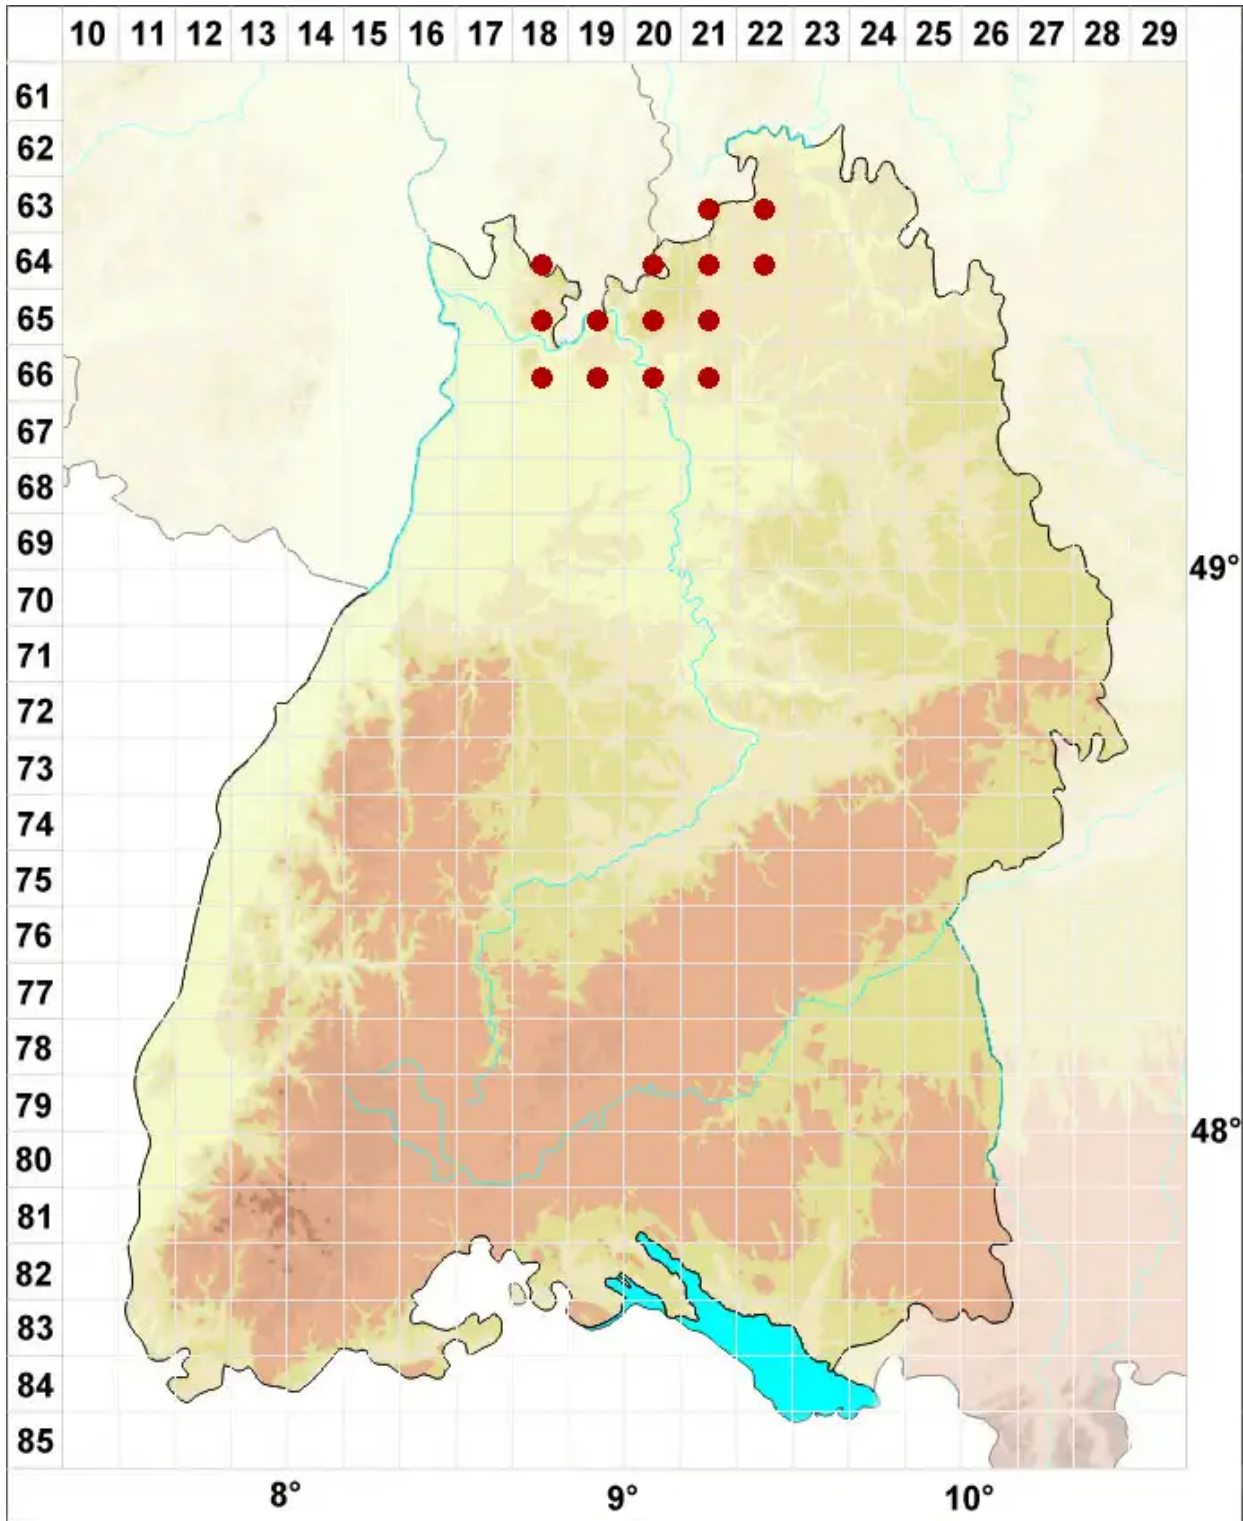

Lecanora argentata (Ach.) Malme

Silbrige Kuchenflechte

Legende:

- Symbole:**
Ausgefülltes Symbol:
Zeitraum von 1980 bis heute (Aktuelle Angabe)
Leeres Symbol:
Zeitraum vor 1980 (Altangabe)
Quadrat: Herbarbeleg