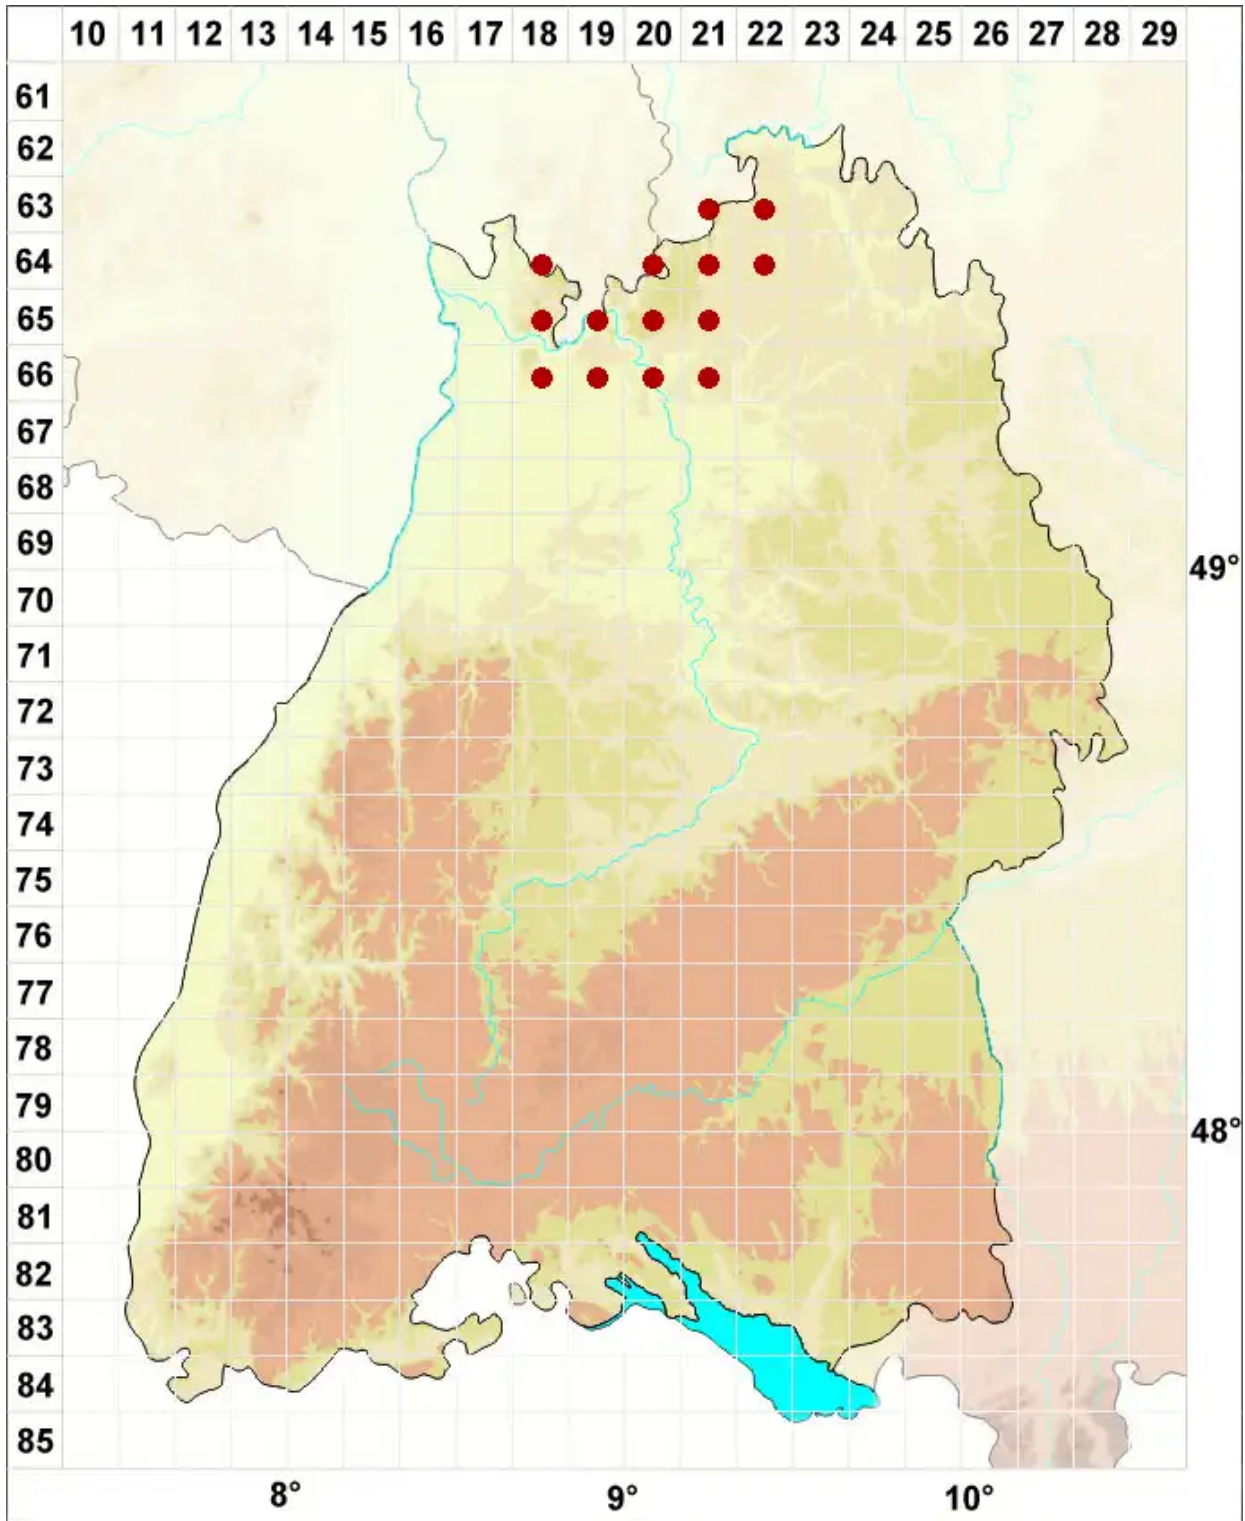

# Lecanora argentata (Ach.) Malme

Silbrige Kuchenflechte

Legende:

- Symbole:**
- Ausgefülltes Symbol:  
Zeitraum von 1980 bis heute (Aktuelle Angabe)
  - Leeres Symbol:  
Zeitraum vor 1980 (Altangabe)
  - Quadrat: Herbarbeleg