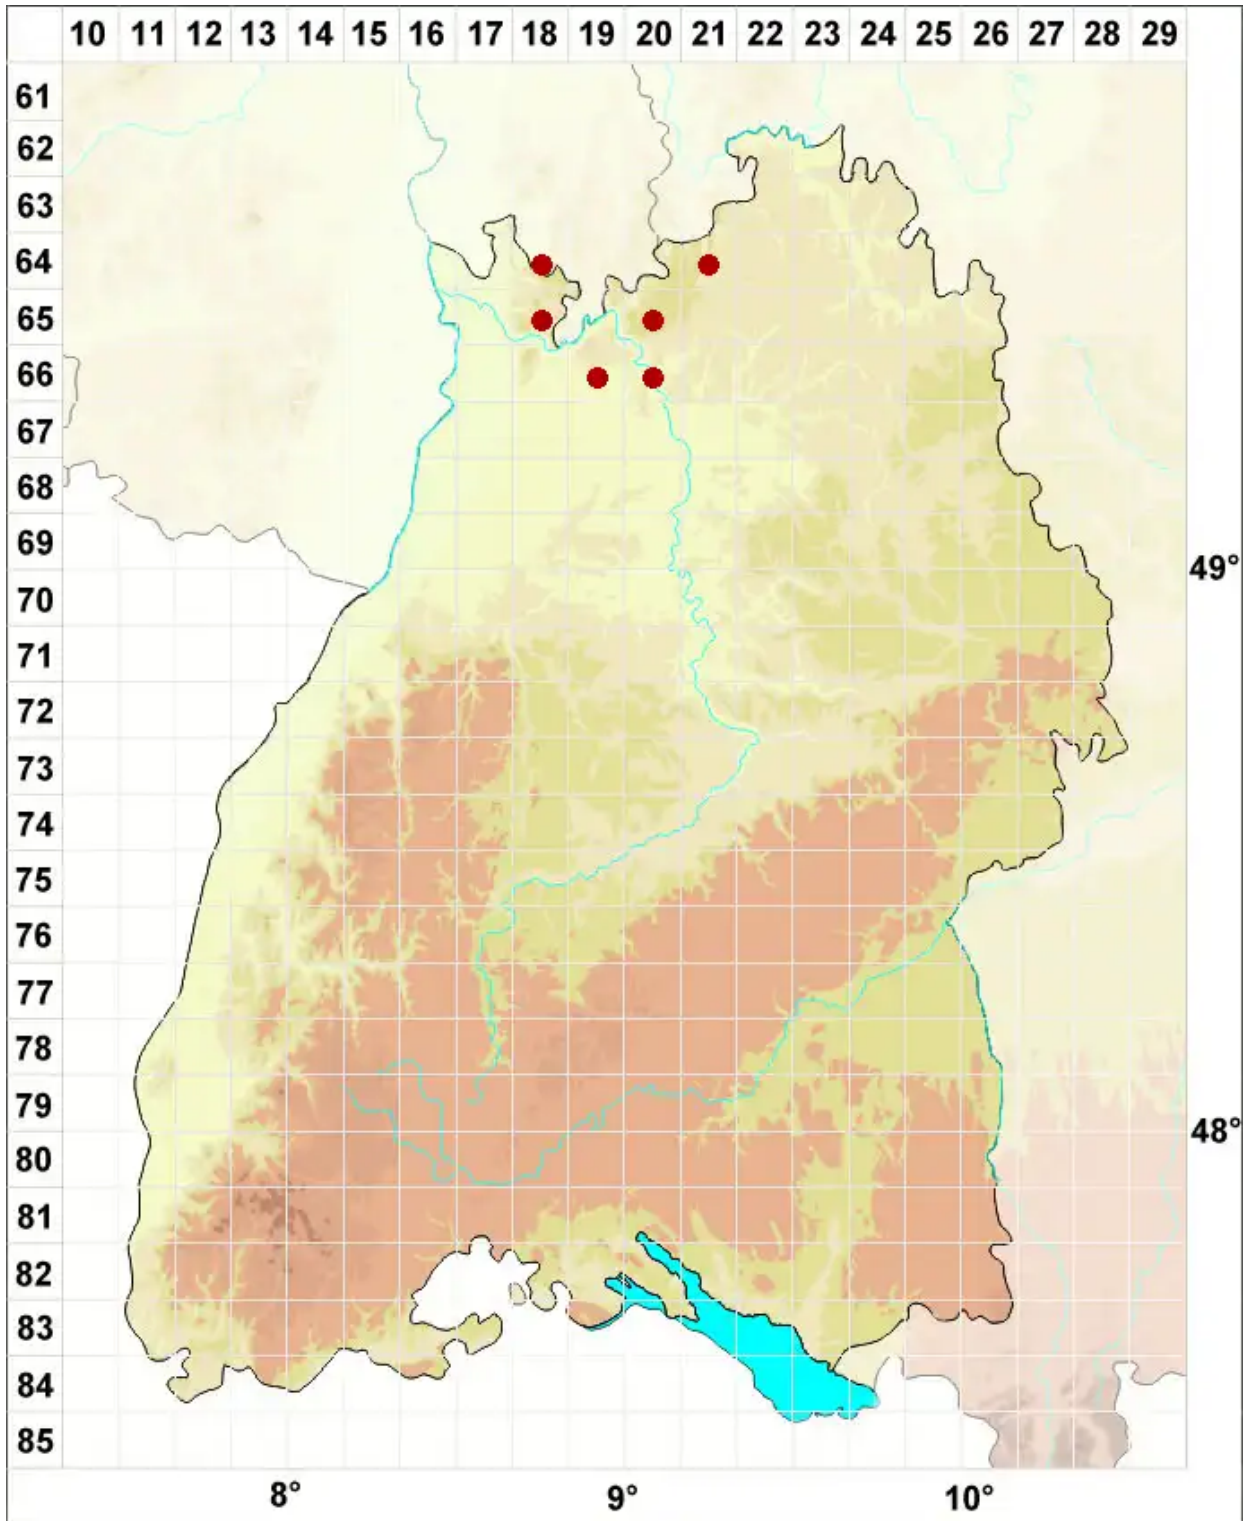

Lecanora antiqua J. R. Laundon

Backstein-Kuchenflechte

Legende:

- Symbole:**
- Ausgefülltes Symbol:
Zeitraum von 1980 bis heute (Aktuelle Angabe)
 - Leeres Symbol:
Zeitraum vor 1980 (Altangabe)
 - Quadrat: Herbarbeleg