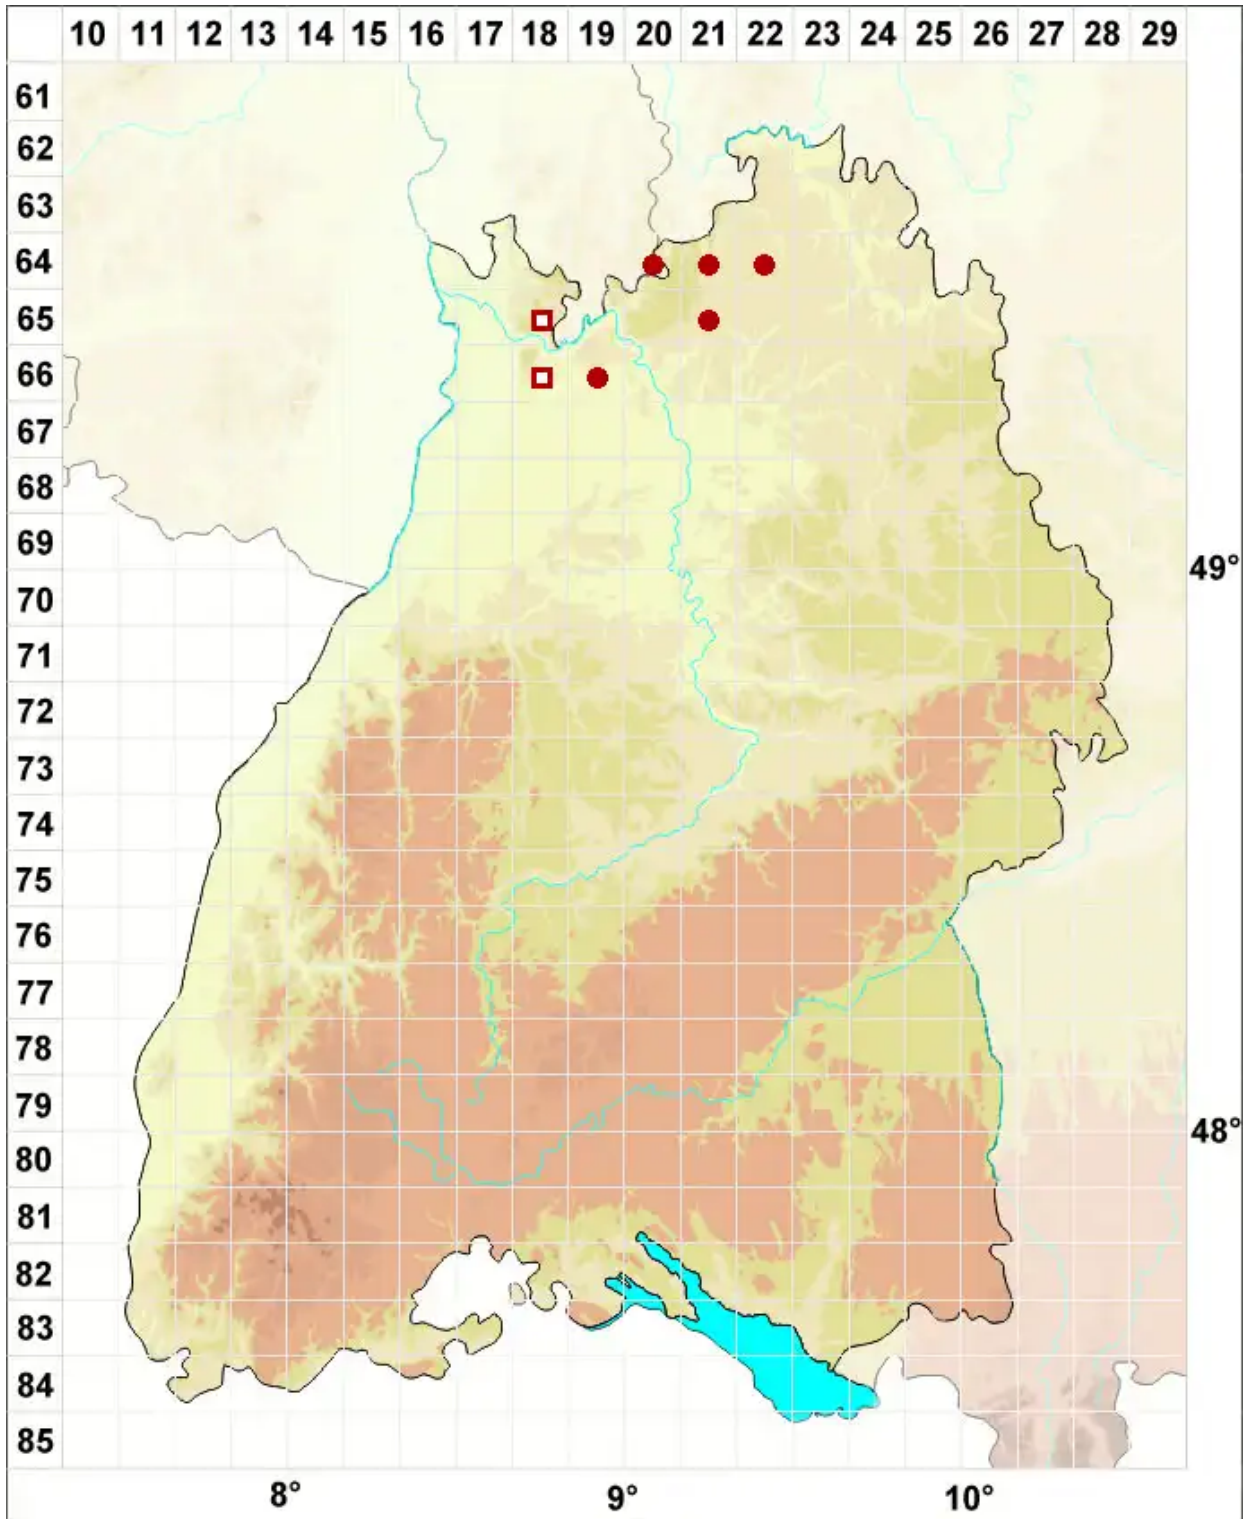

# Lecanora allophana (Ach.) Nyl.

Trägerische Kuchenflechte

Legende:

- Symbole:**
- Ausgefülltes Symbol:  
Zeitraum von 1980 bis heute (Aktuelle Angabe)
  - Leeres Symbol:  
Zeitraum vor 1980 (Altangabe)
  - Quadrat: Herbarbeleg