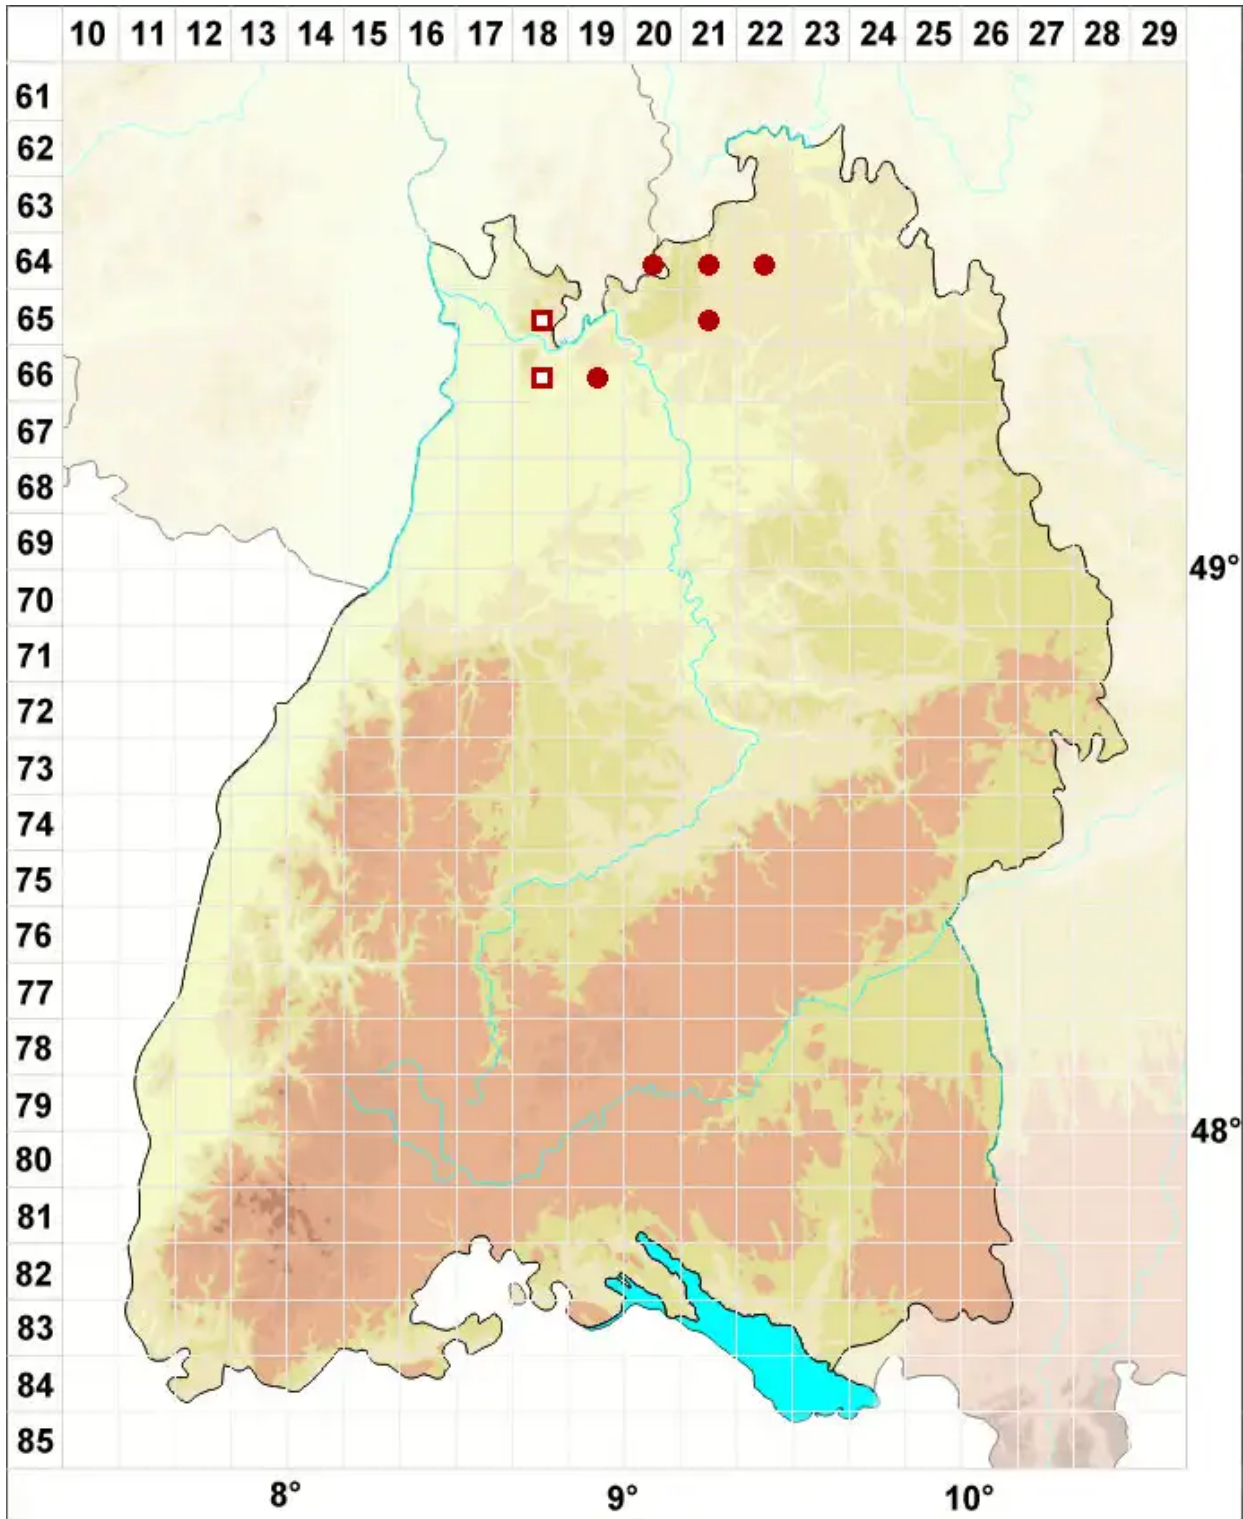

Lecanora allophana (Ach.) Nyl.

Trägerische Kuchenflechte

Legende:

Symbole:
Ausgefülltes Symbol:
Zeitraum von 1980 bis heute (Aktuelle Angabe)
Leeres Symbol:
Zeitraum vor 1980 (Altangabe)
Quadrat: Herbarbeleg