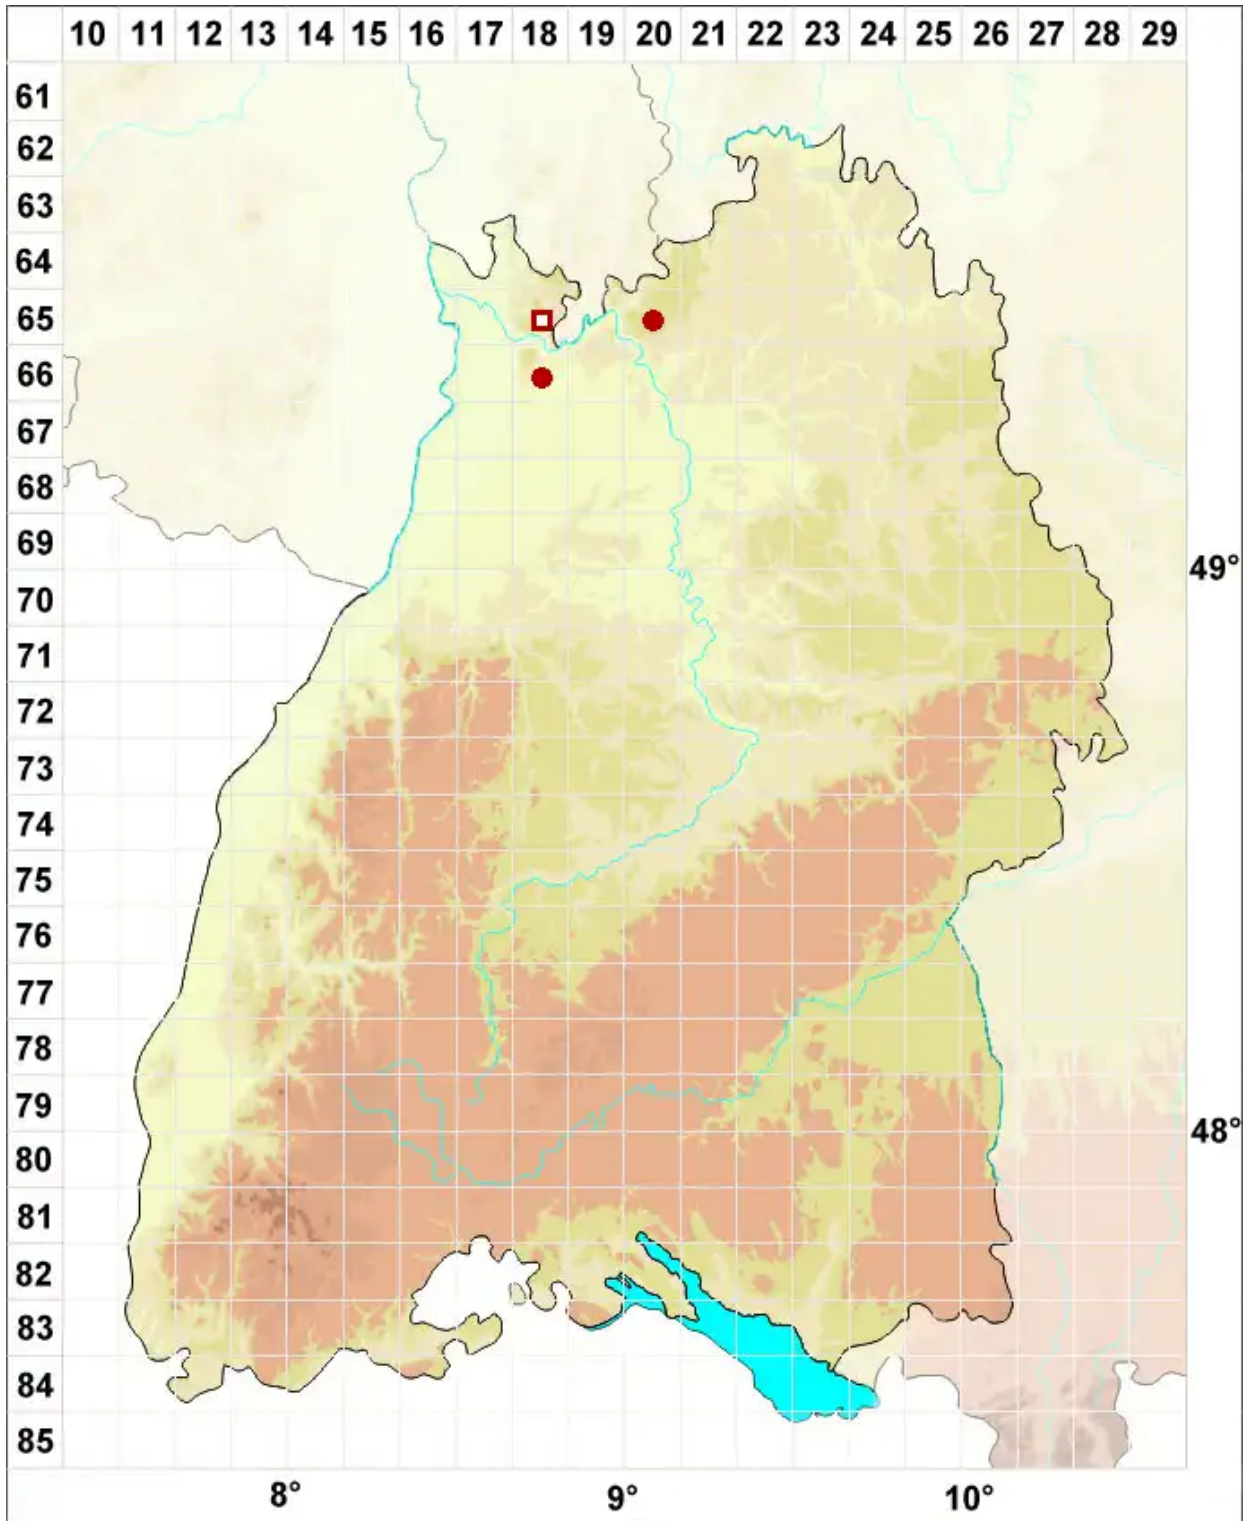

# Lecanora albellula (Nyl.) Th. Fr.

Kiefern-Kuchenflechte

Legende:

- Symbole:**
- Ausgefülltes Symbol:  
Zeitraum von 1980 bis heute (Aktuelle Angabe)
  - Leeres Symbol:  
Zeitraum vor 1980 (Altangabe)
  - Quadrat: Herbarbeleg