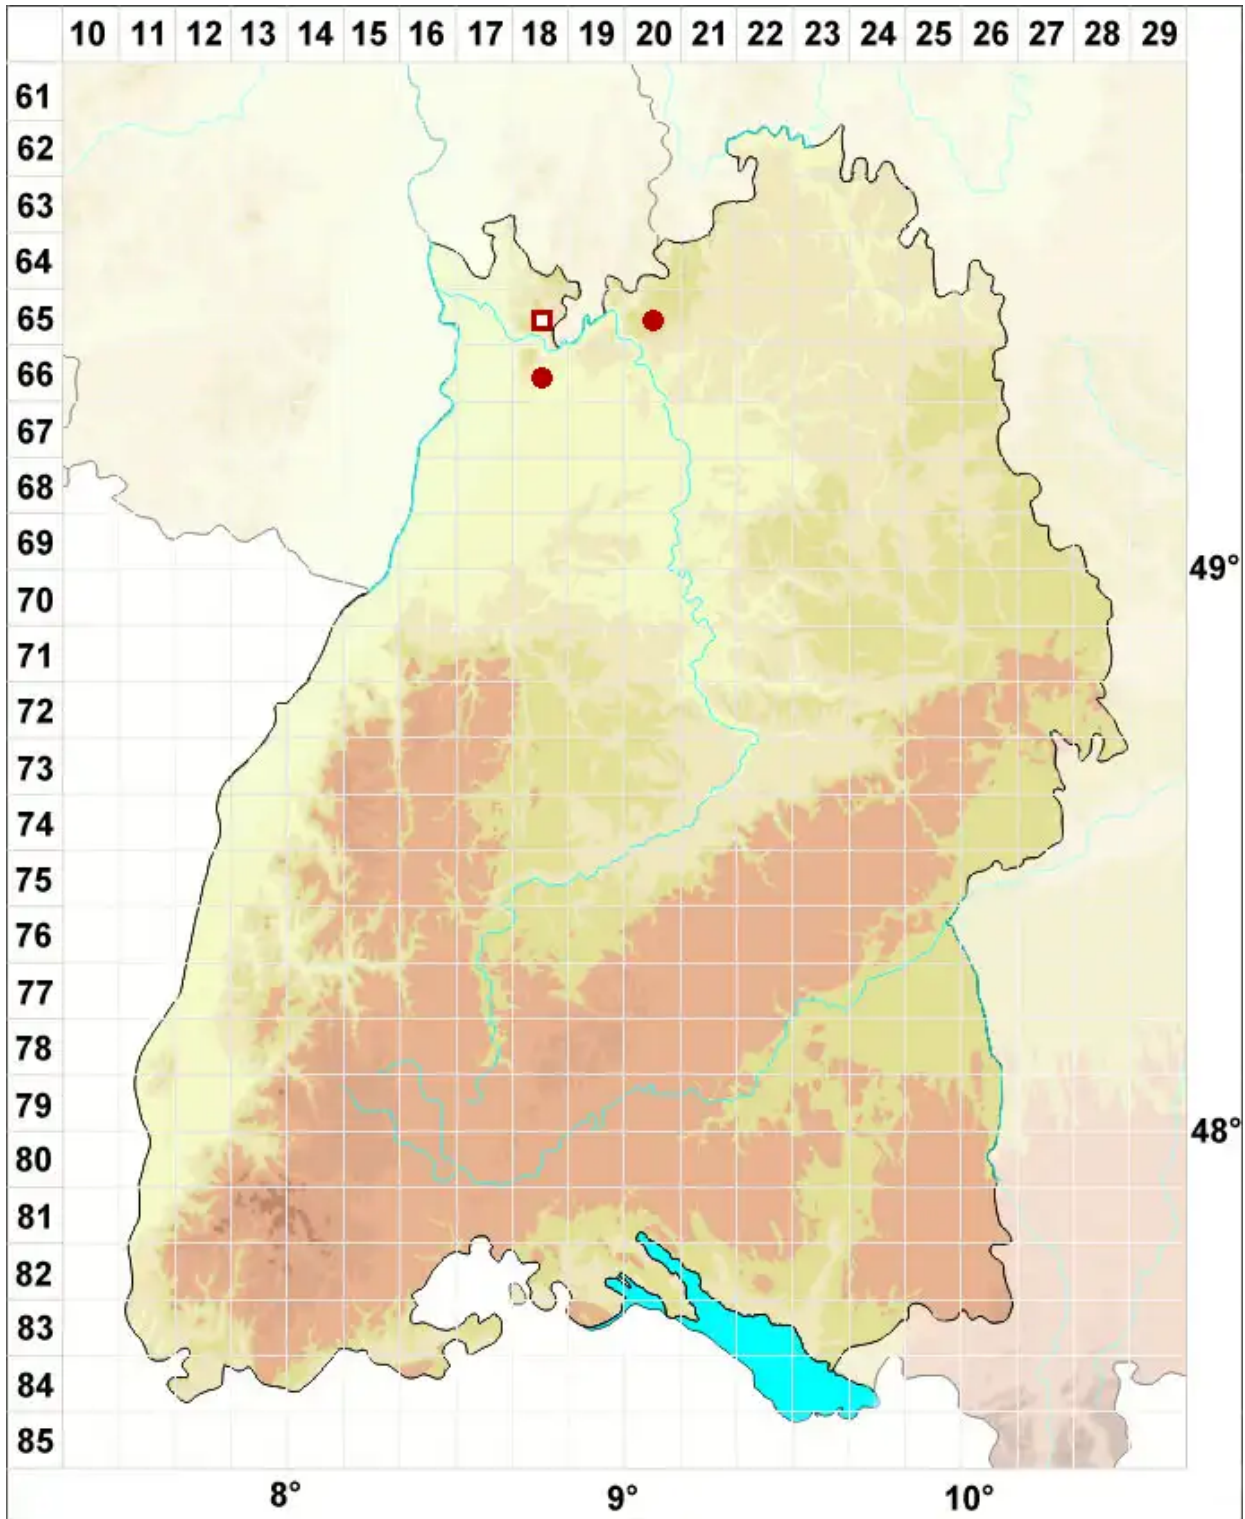

# Lecanora albellula (Nyl.) Th. Fr.

Kiefern-Kuchenflechte

Legende:

- Symbole:**
- Ausgefülltes Symbol:  
Zeitraum von 1980 bis heute (Aktuelle Angabe)
  - Leeres Symbol:  
Zeitraum vor 1980 (Altangabe)
  - Quadrat: Herbarbeleg