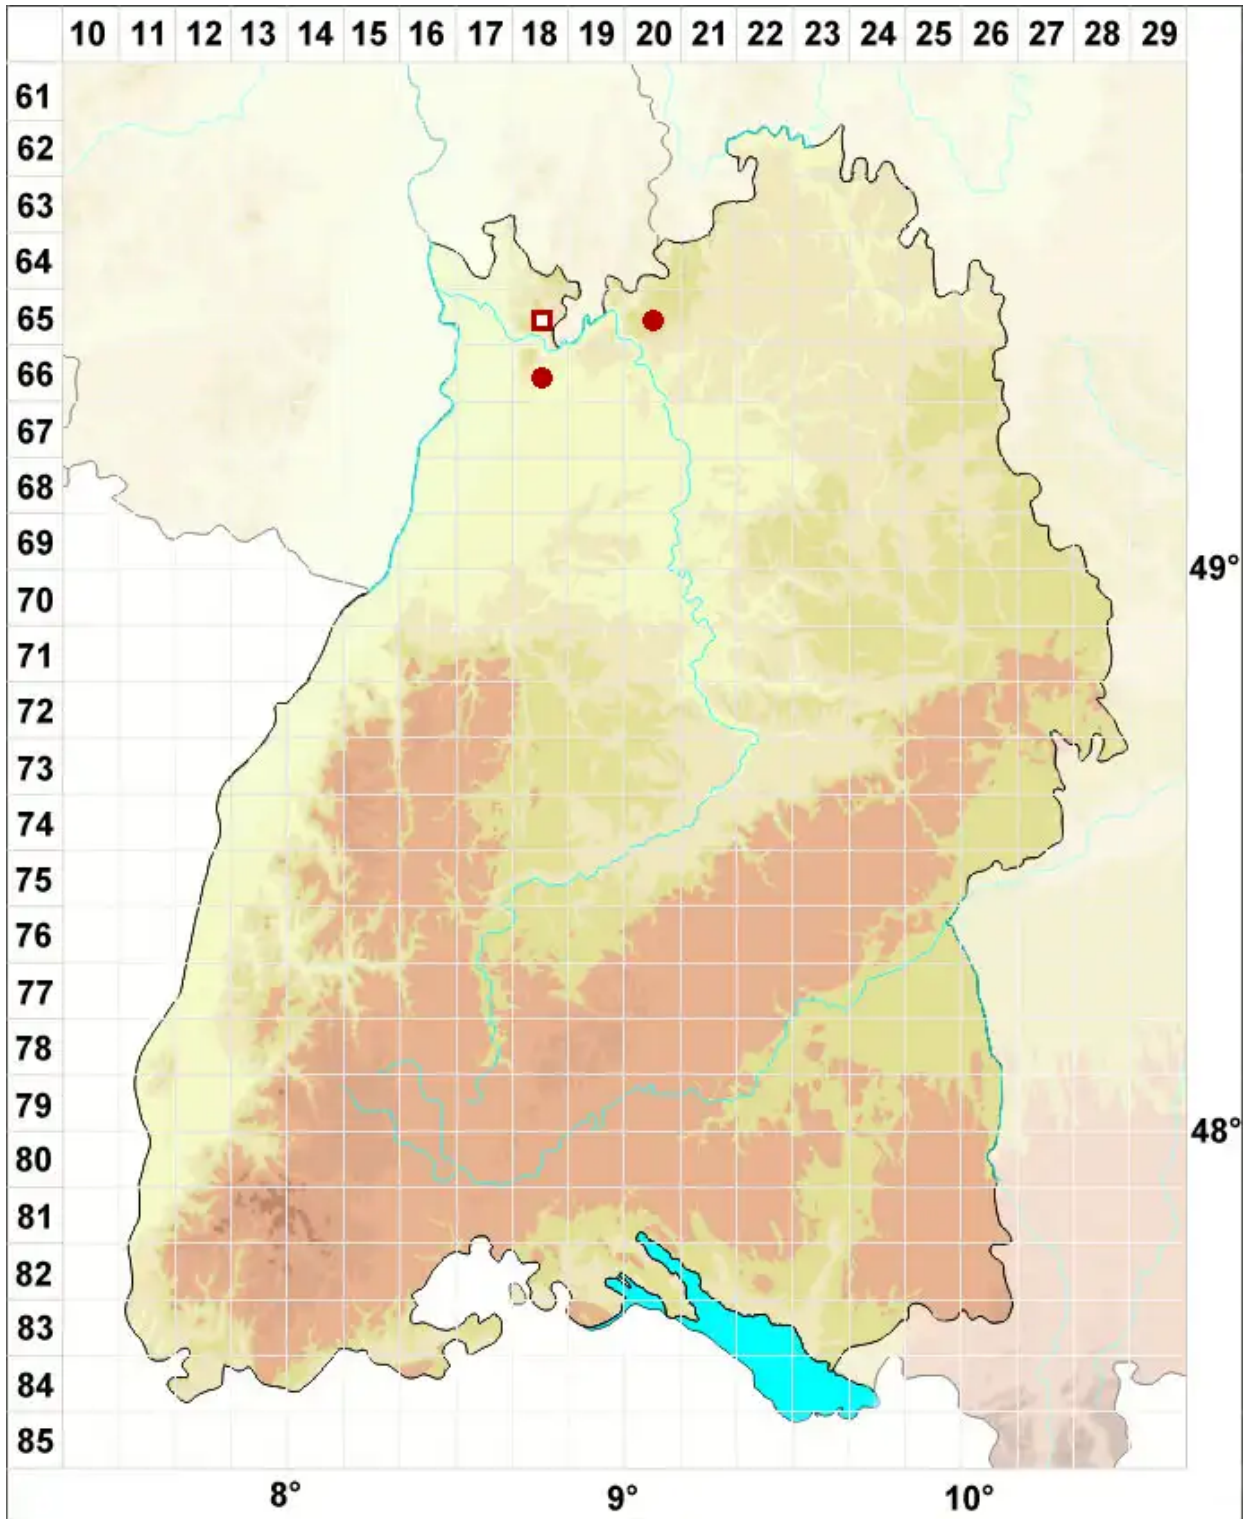

Lecanora albellula (Nyl.) Th. Fr.

Kiefern-Kuchenflechte

Legende:

- Symbole:**
- Ausgefülltes Symbol:
Zeitraum von 1980 bis heute (Aktuelle Angabe)
 - Leeres Symbol:
Zeitraum vor 1980 (Altangabe)
 - Quadrat: Herbarbeleg