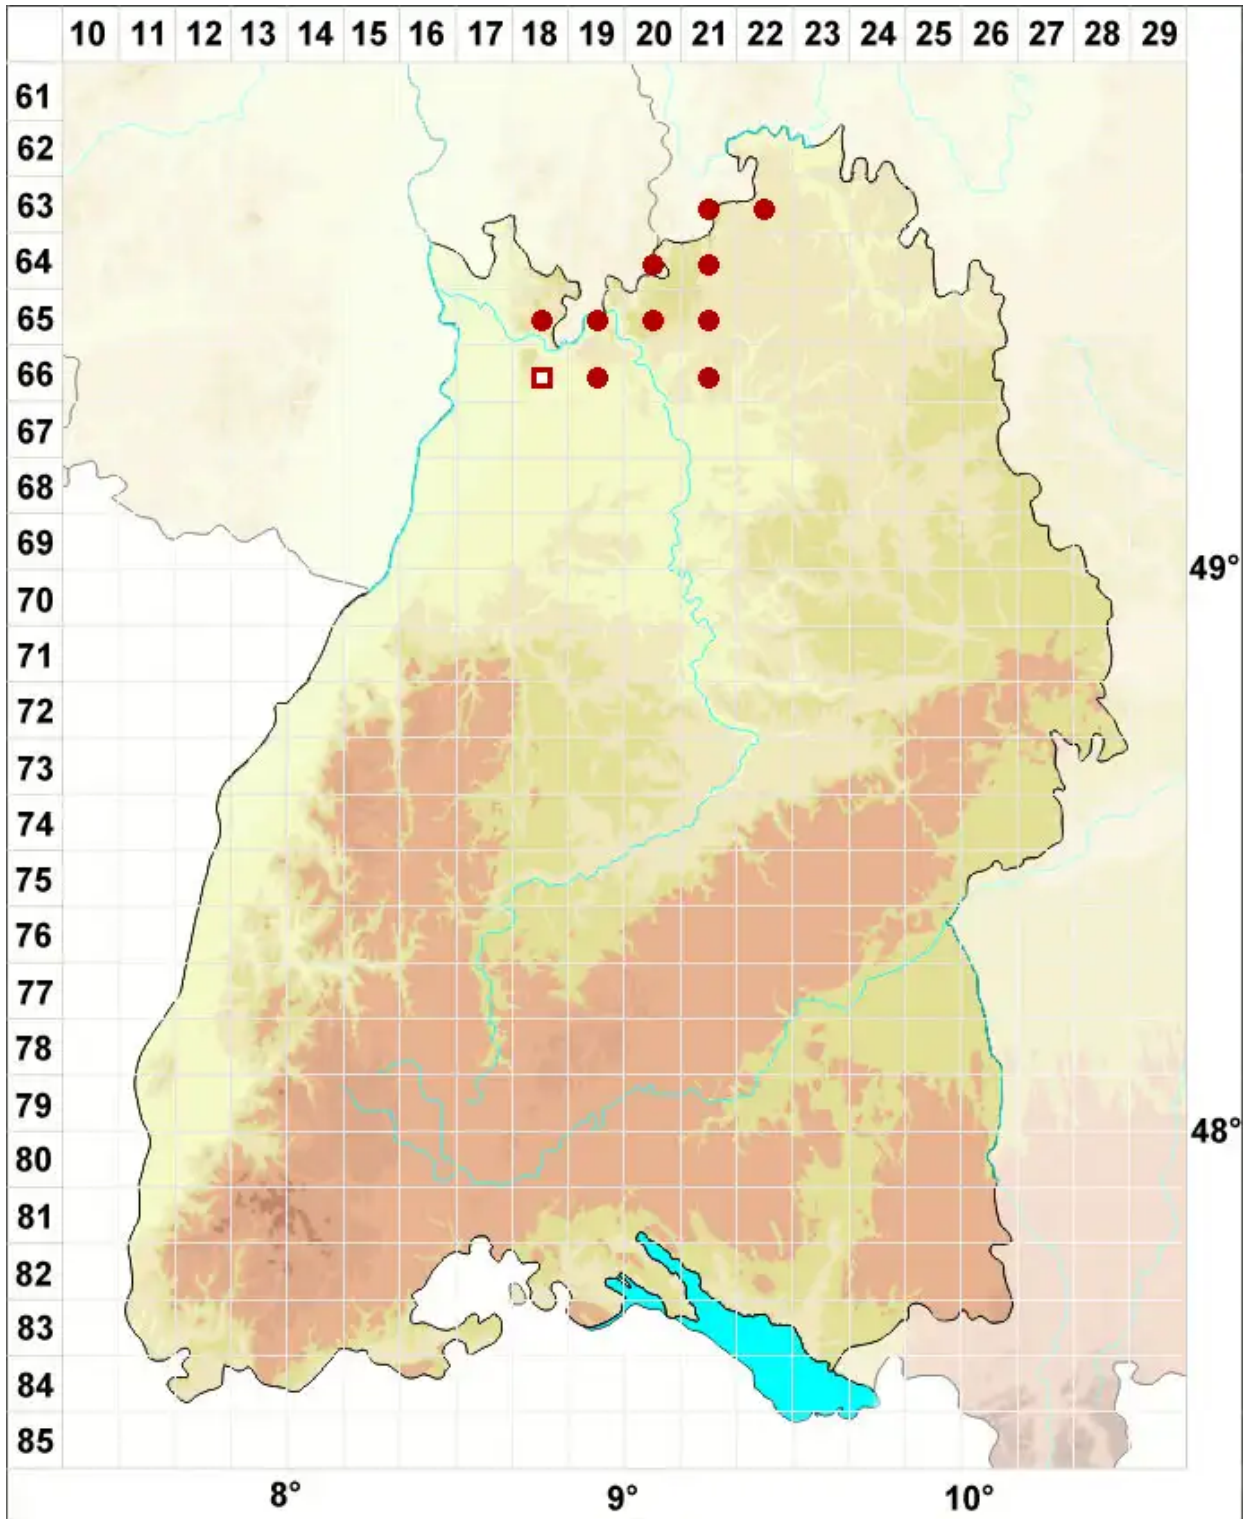

Lecanora albella (Pers.) Ach.

Weißliche Kuchenflechte

Legende:

- Symbole:**
- Ausgefülltes Symbol:
Zeitraum von 1980 bis heute (Aktuelle Angabe)
 - Leeres Symbol:
Zeitraum vor 1980 (Altangabe)
 - Quadrat: Herbarbeleg