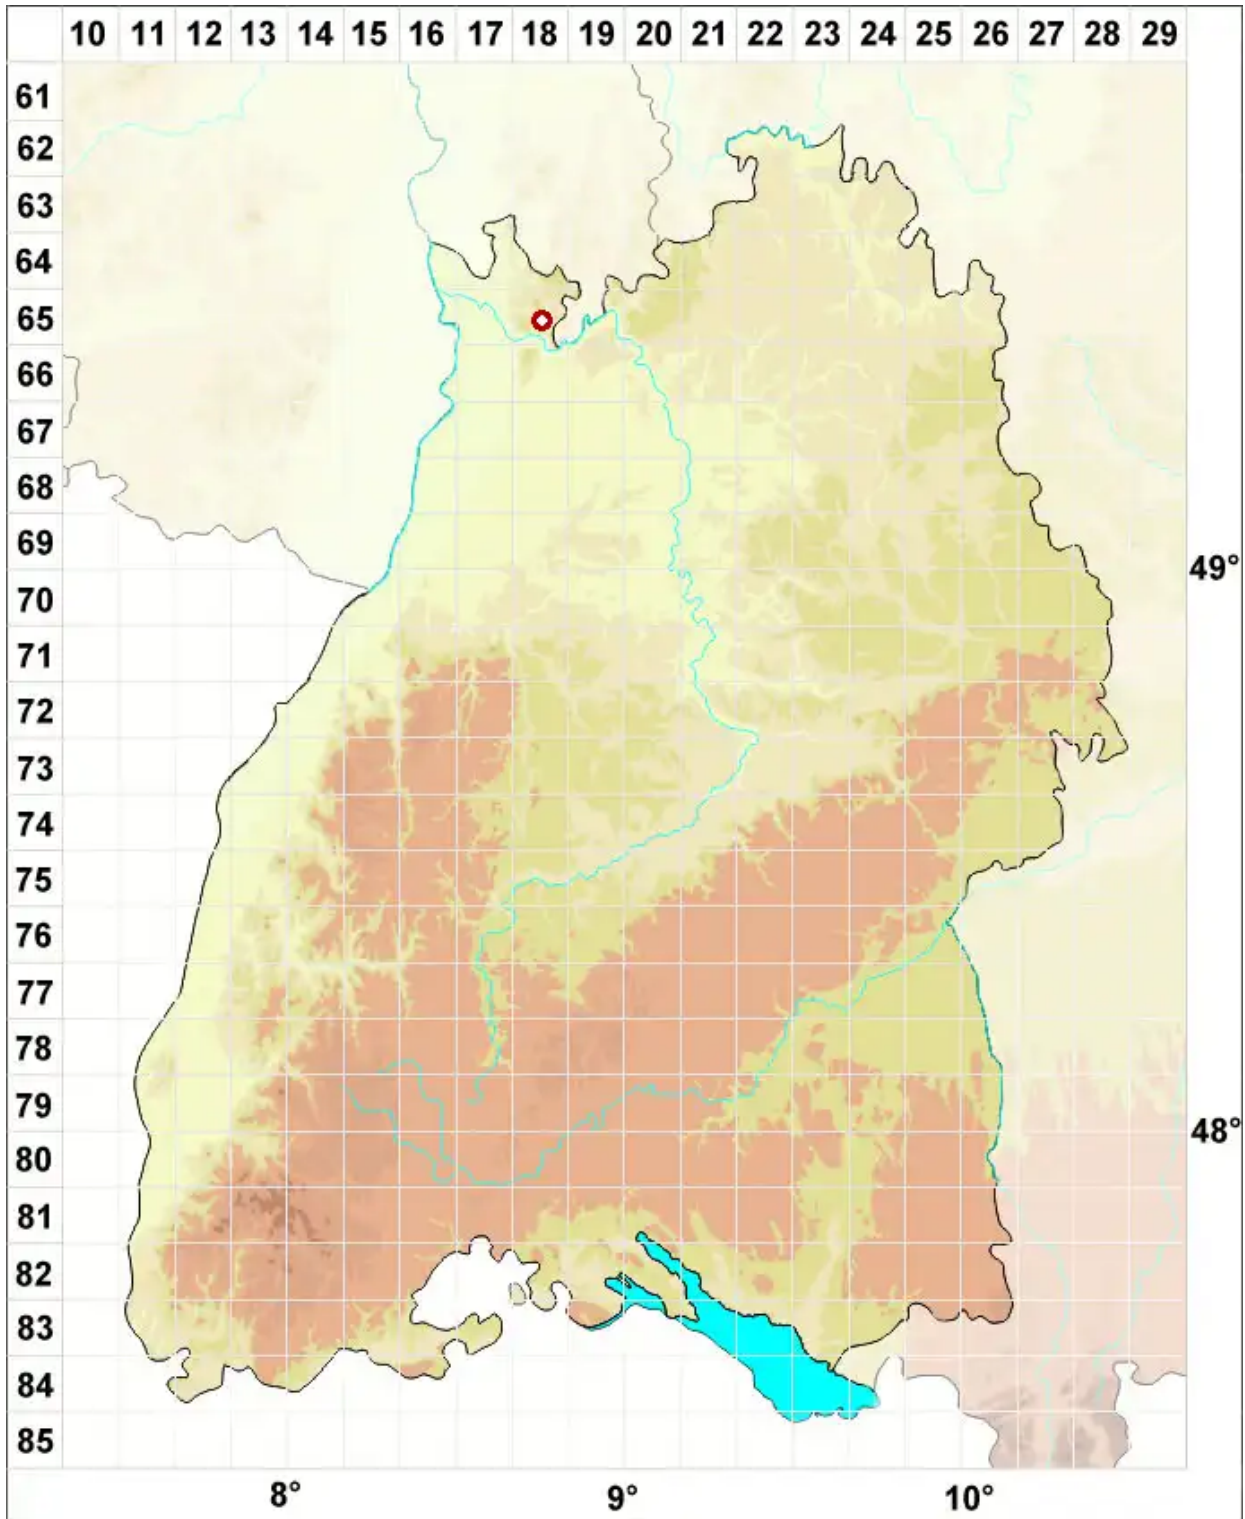

# Lecanora aitema (Ach.) Hepp

Dunkle Kuchenflechte

Legende:

- Symbole:**
- Ausgefülltes Symbol:  
Zeitraum von 1980 bis heute (Aktuelle Angabe)
  - Leeres Symbol:  
Zeitraum vor 1980 (Altangabe)
  - Quadrat: Herbarbeleg