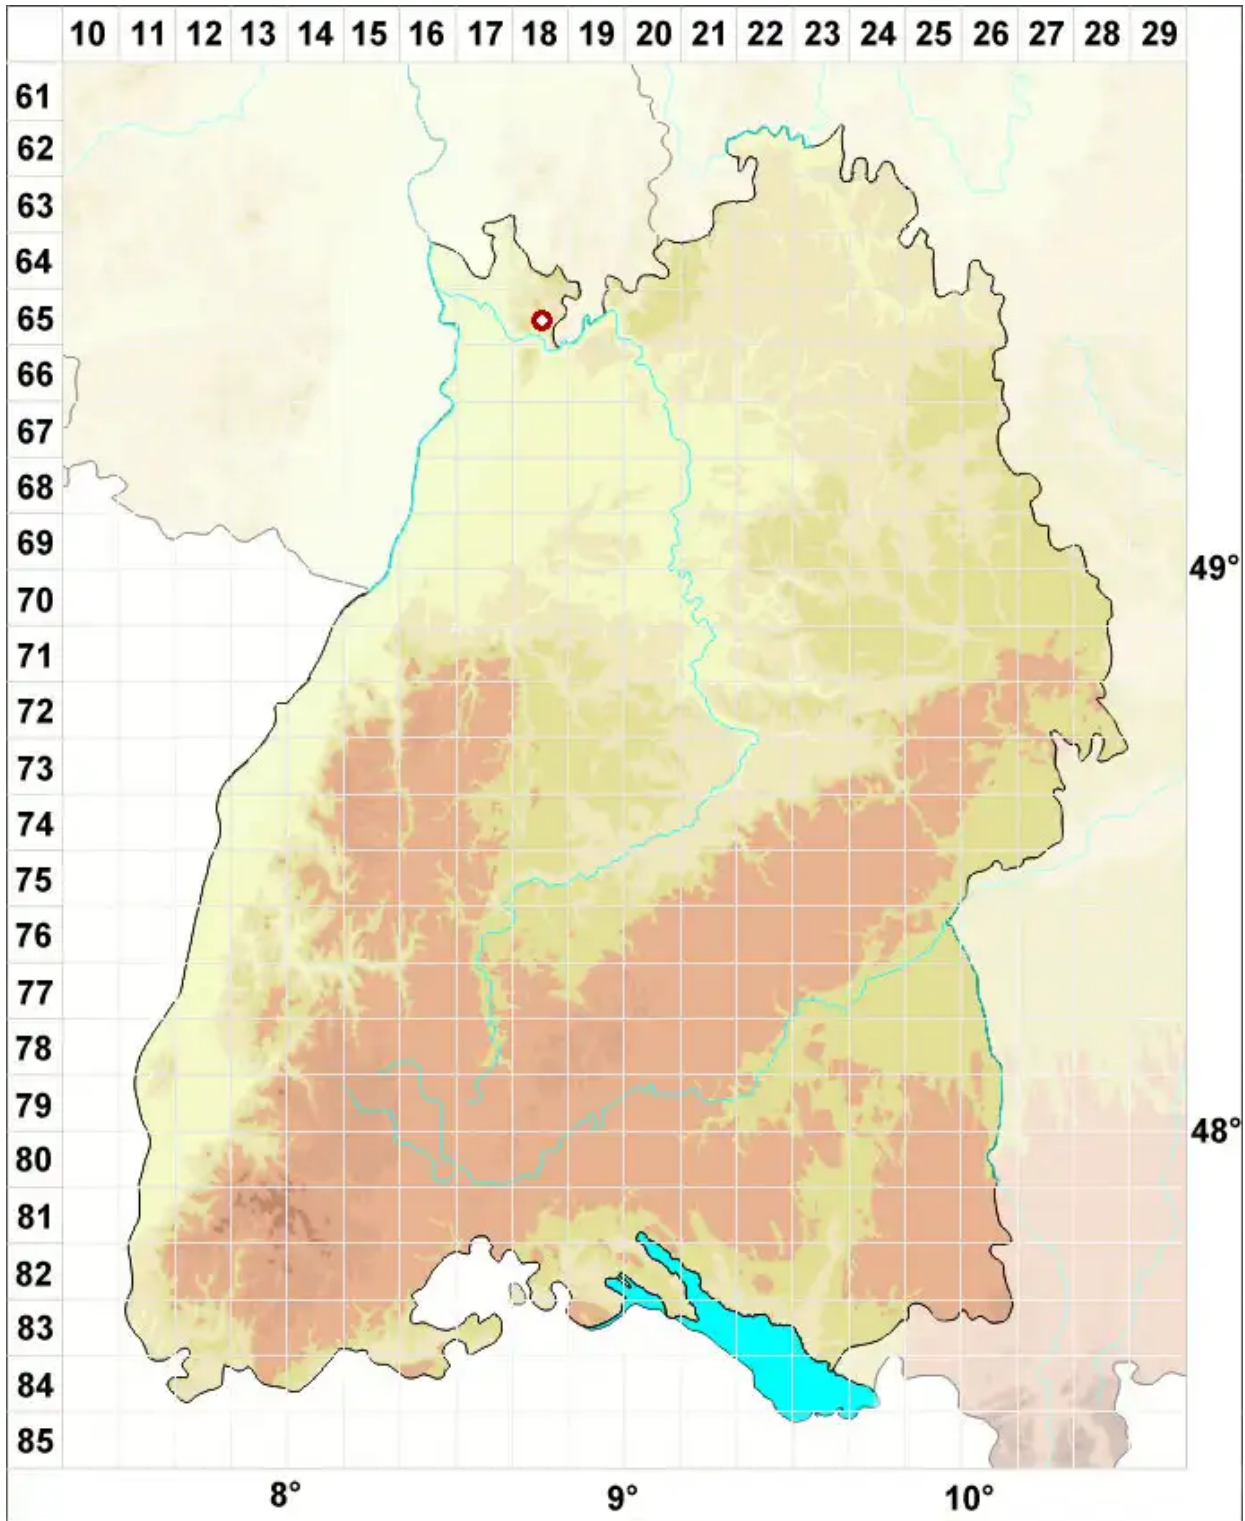

Lecanora aitema (Ach.) Hepp

Dunkle Kuchenflechte

Legende:

- Symbole:**
- Ausgefülltes Symbol:
Zeitraum von 1980 bis heute (Aktuelle Angabe)
 - Leeres Symbol:
Zeitraum vor 1980 (Altangabe)
 - Quadrat: Herbarbeleg