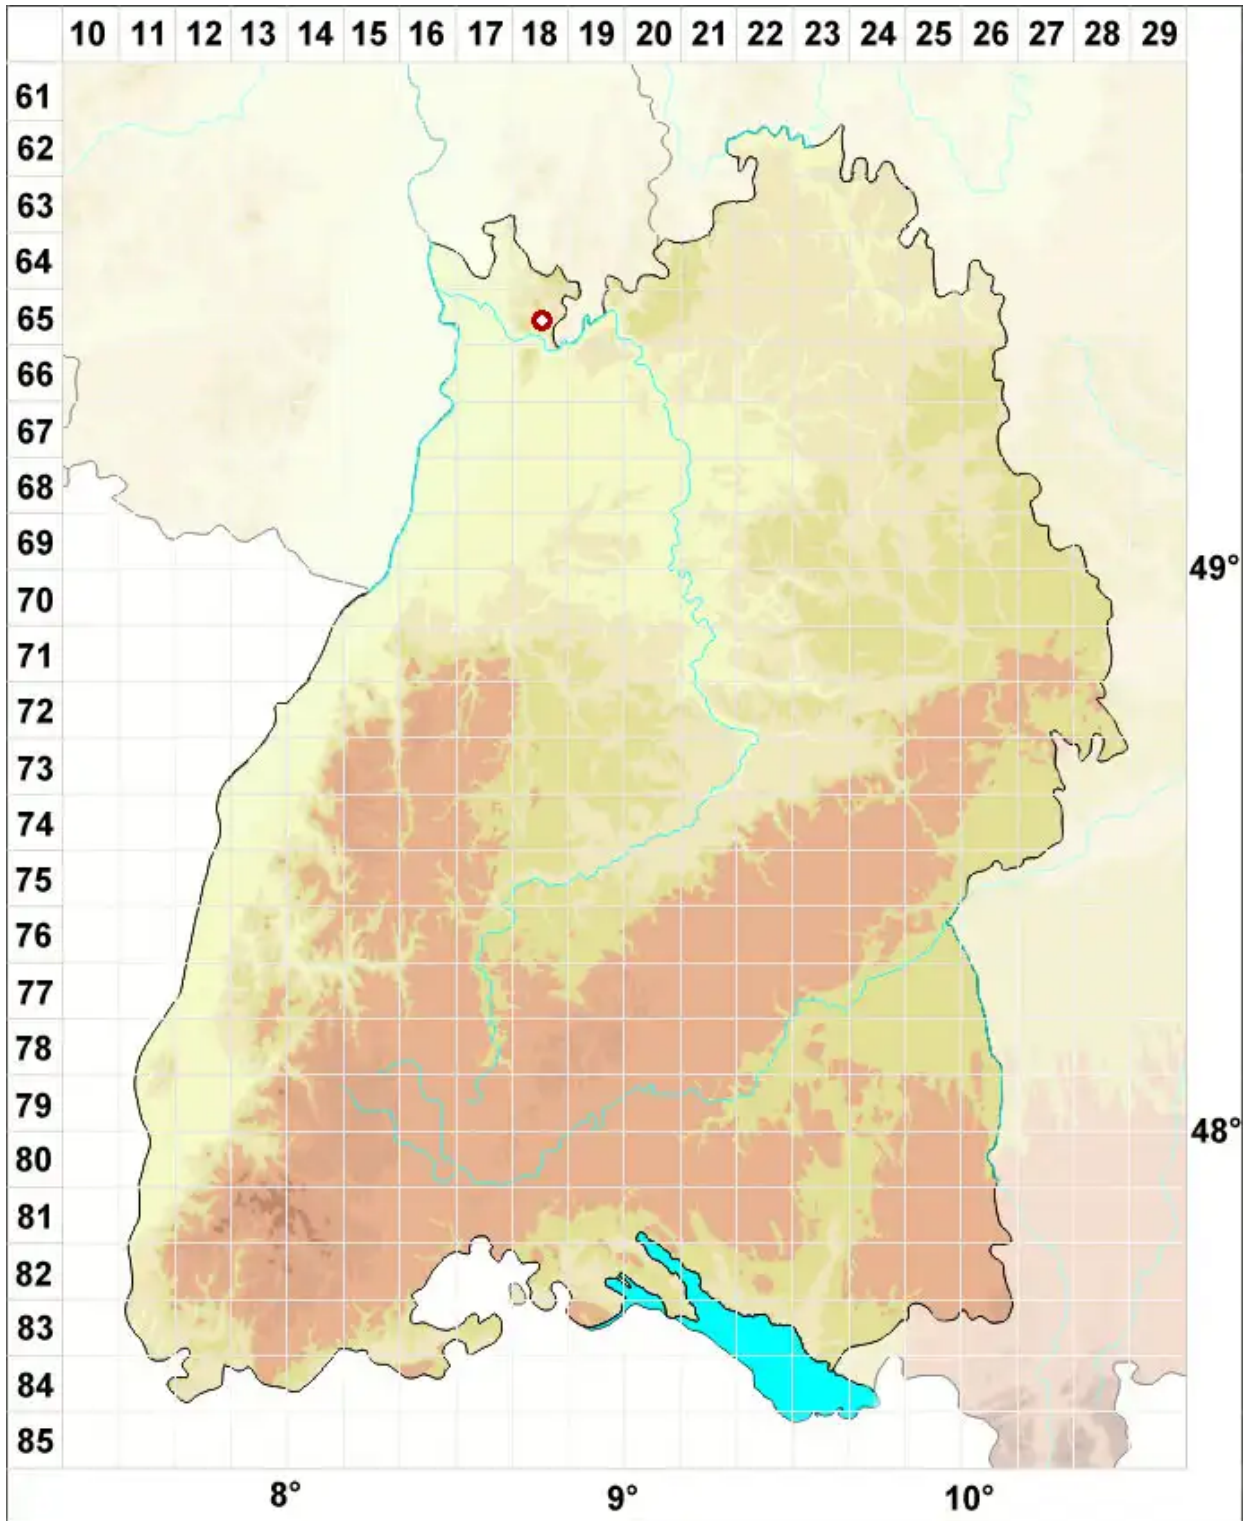

# Lecanographa grumulosa (Dufour) Egea & Torrente

Legende:

- Symbole:**  
Ausgefülltes Symbol:  
Zeitraum von 1980 bis heute (Aktuelle Angabe)  
Leeres Symbol:  
Zeitraum vor 1980 (Altangabe)  
Quadrat: Herbarbeleg