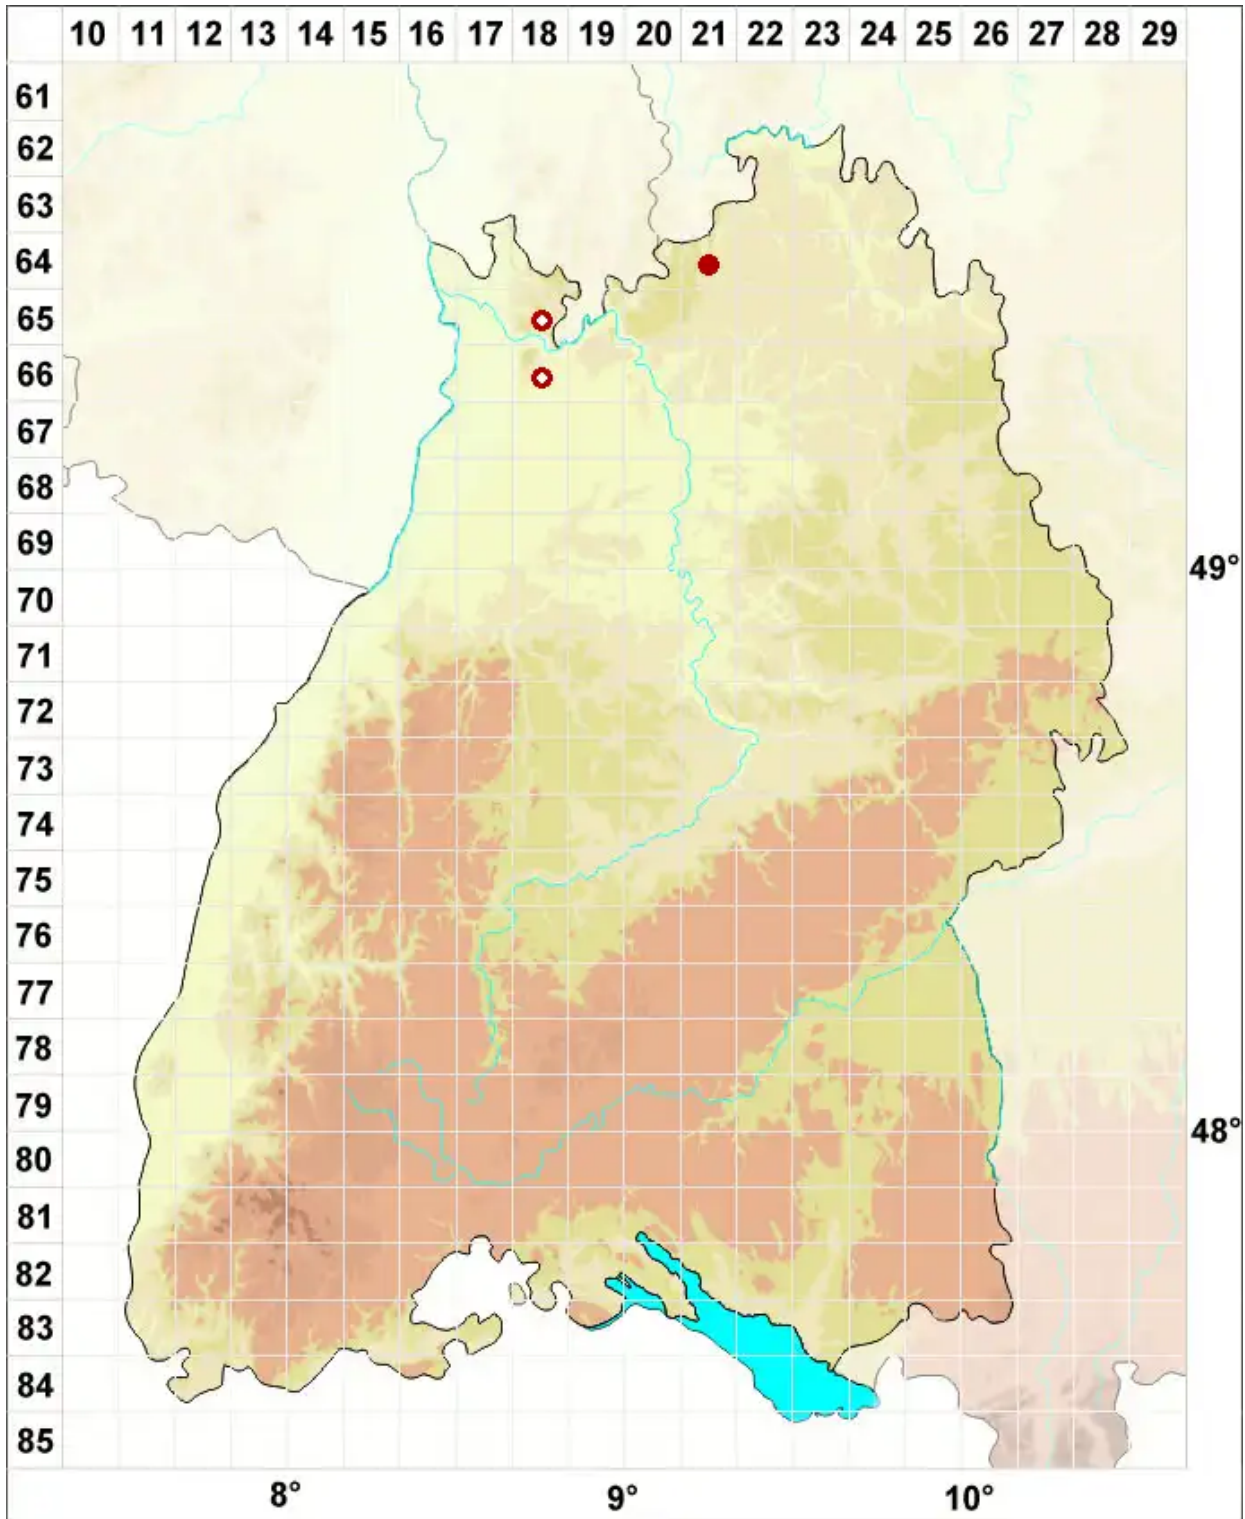

# Lecanographa amylacea (Ehrh. ex Pers.) Egea & Torrente

Mehlige Strahlflechte

Legende:

- Symbole:**
- Ausgefülltes Symbol:  
Zeitraum von 1980 bis heute (Aktuelle Angabe)
  - Leeres Symbol:  
Zeitraum vor 1980 (Altangabe)
  - Quadrat: Herbarbeleg