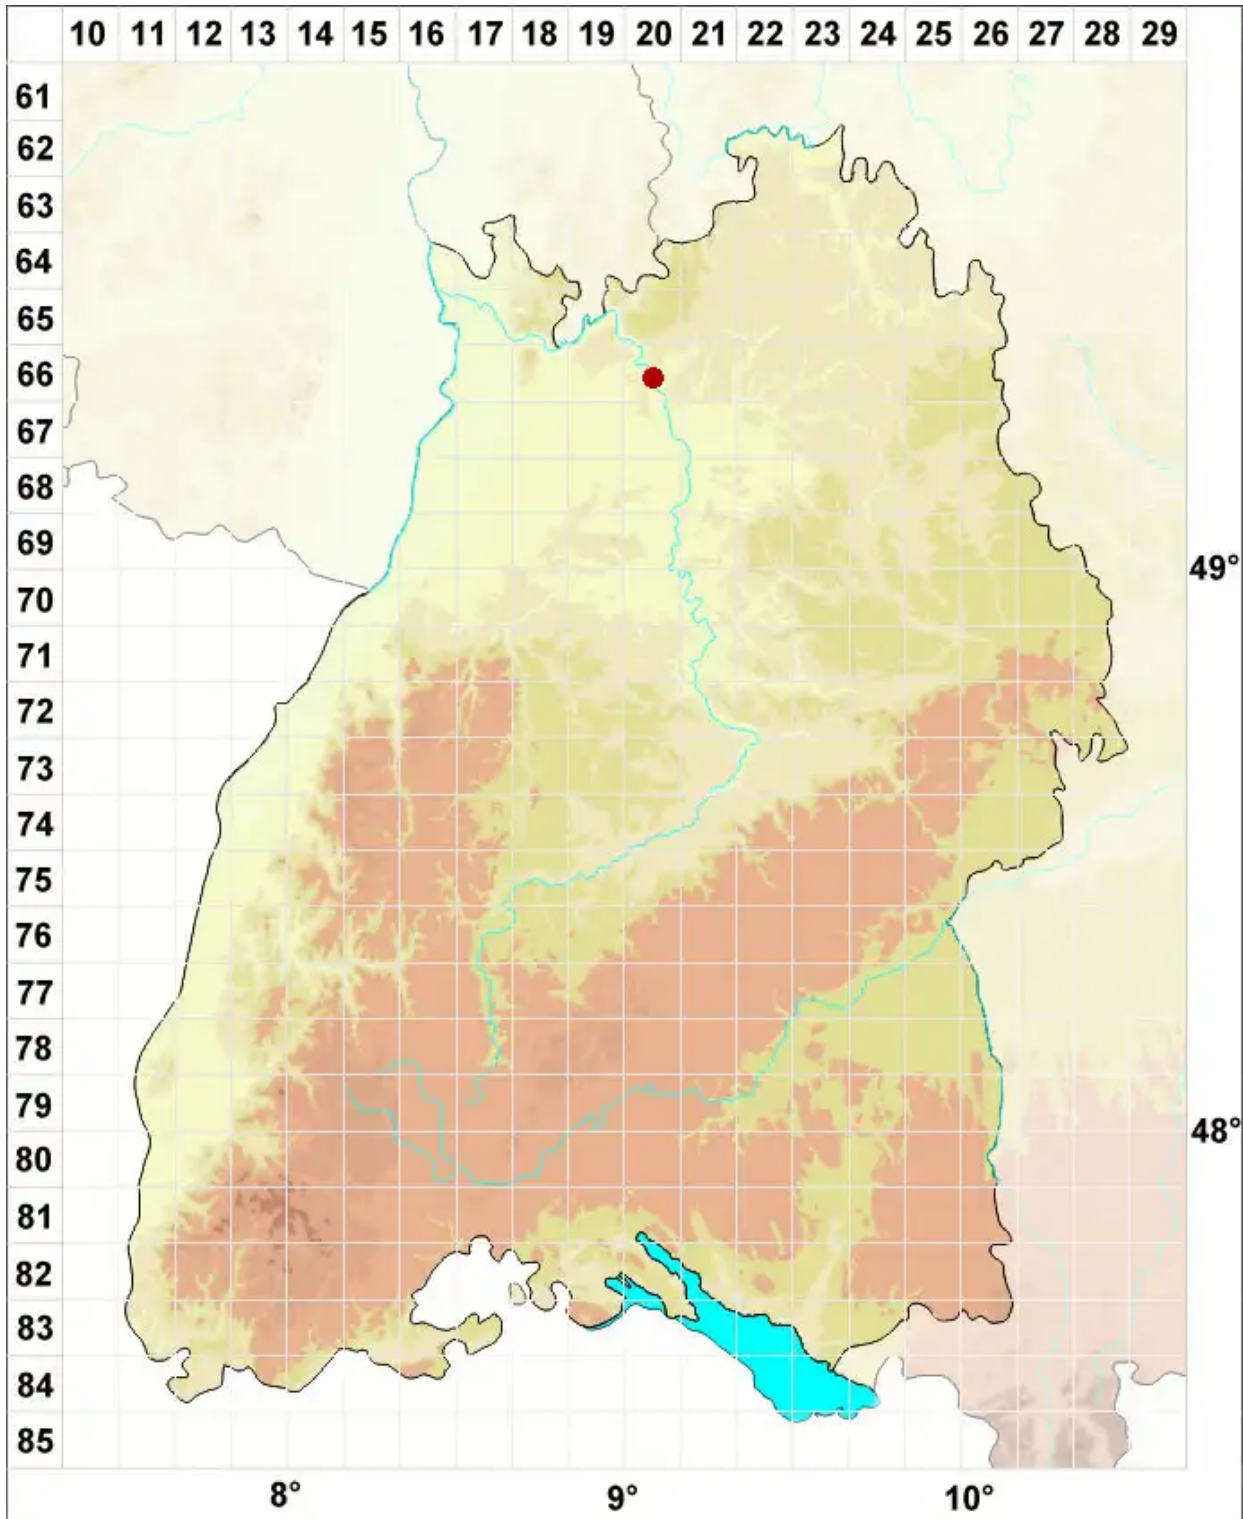

Lecania subfuscula (Nyl.) S. Ekman

Hellbraune Blassrandflechte

Legende:

Symbole:
Ausgefülltes Symbol:
Zeitraum von 1980 bis heute (Aktuelle Angabe)
Leeres Symbol:
Zeitraum vor 1980 (Altangabe)
Quadrat: Herbarbeleg