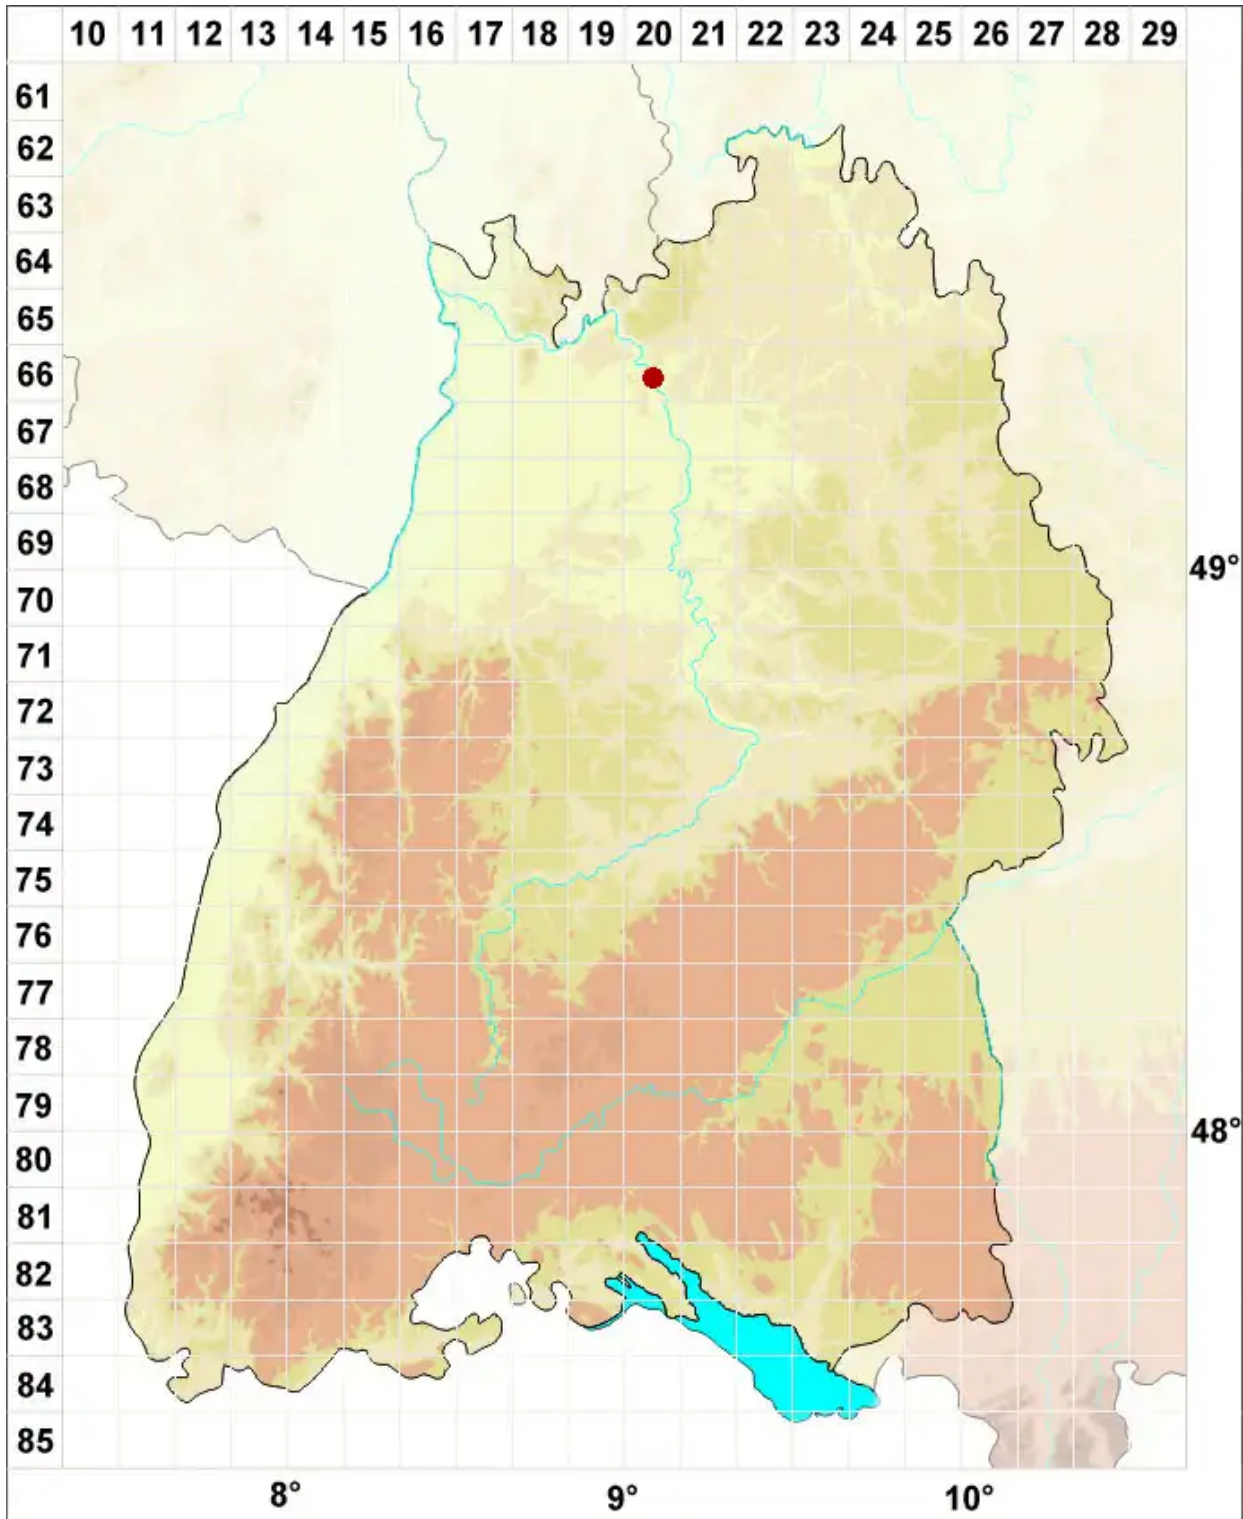

# Lecania subfuscula (Nyl.) S. Ekman

Hellbraune Blassrandflechte

Legende:

**Symbole:**  
Ausgefülltes Symbol:  
Zeitraum von 1980 bis heute (Aktuelle Angabe)  
Leeres Symbol:  
Zeitraum vor 1980 (Altangabe)  
Quadrat: Herbarbeleg