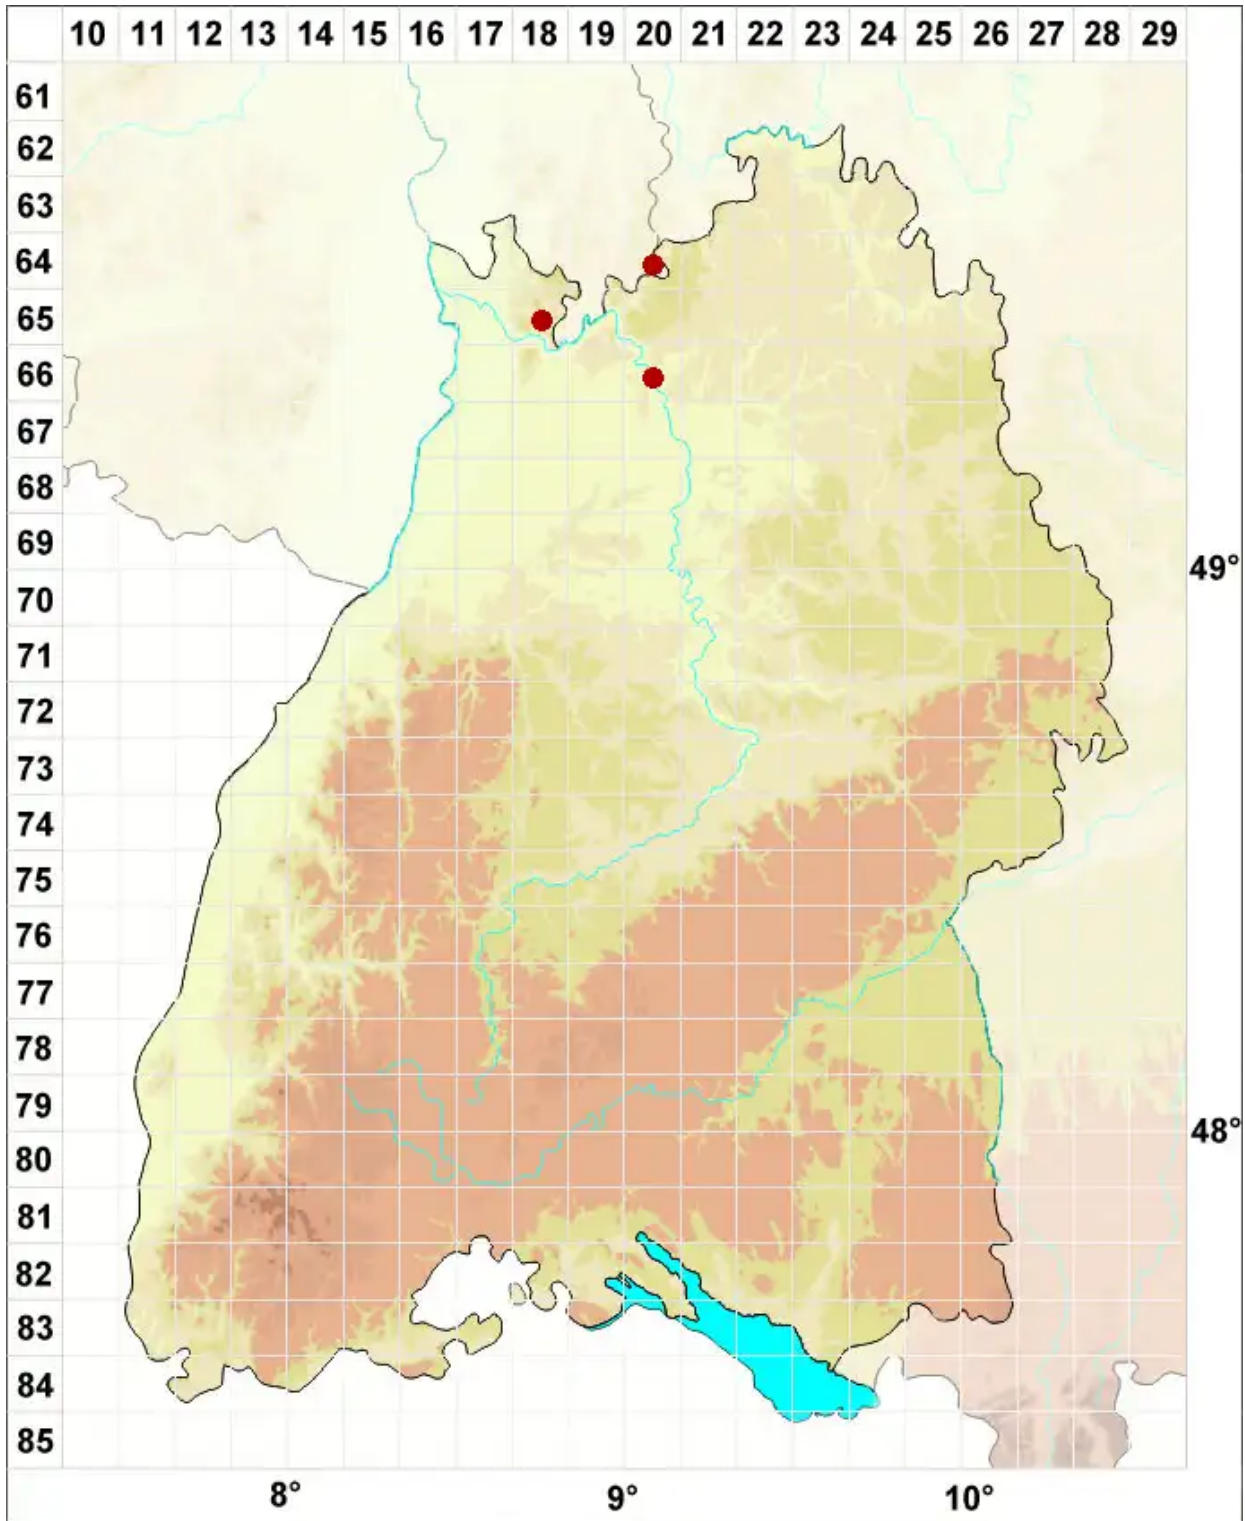

Lecania suavis (Müll. Arg.) Mig.

Süße Blassrandflechte

Legende:

- Symbole:**
- Ausgefülltes Symbol:
Zeitraum von 1980 bis heute (Aktuelle Angabe)
 - Leeres Symbol:
Zeitraum vor 1980 (Altangabe)
 - Quadrat: Herbarbeleg