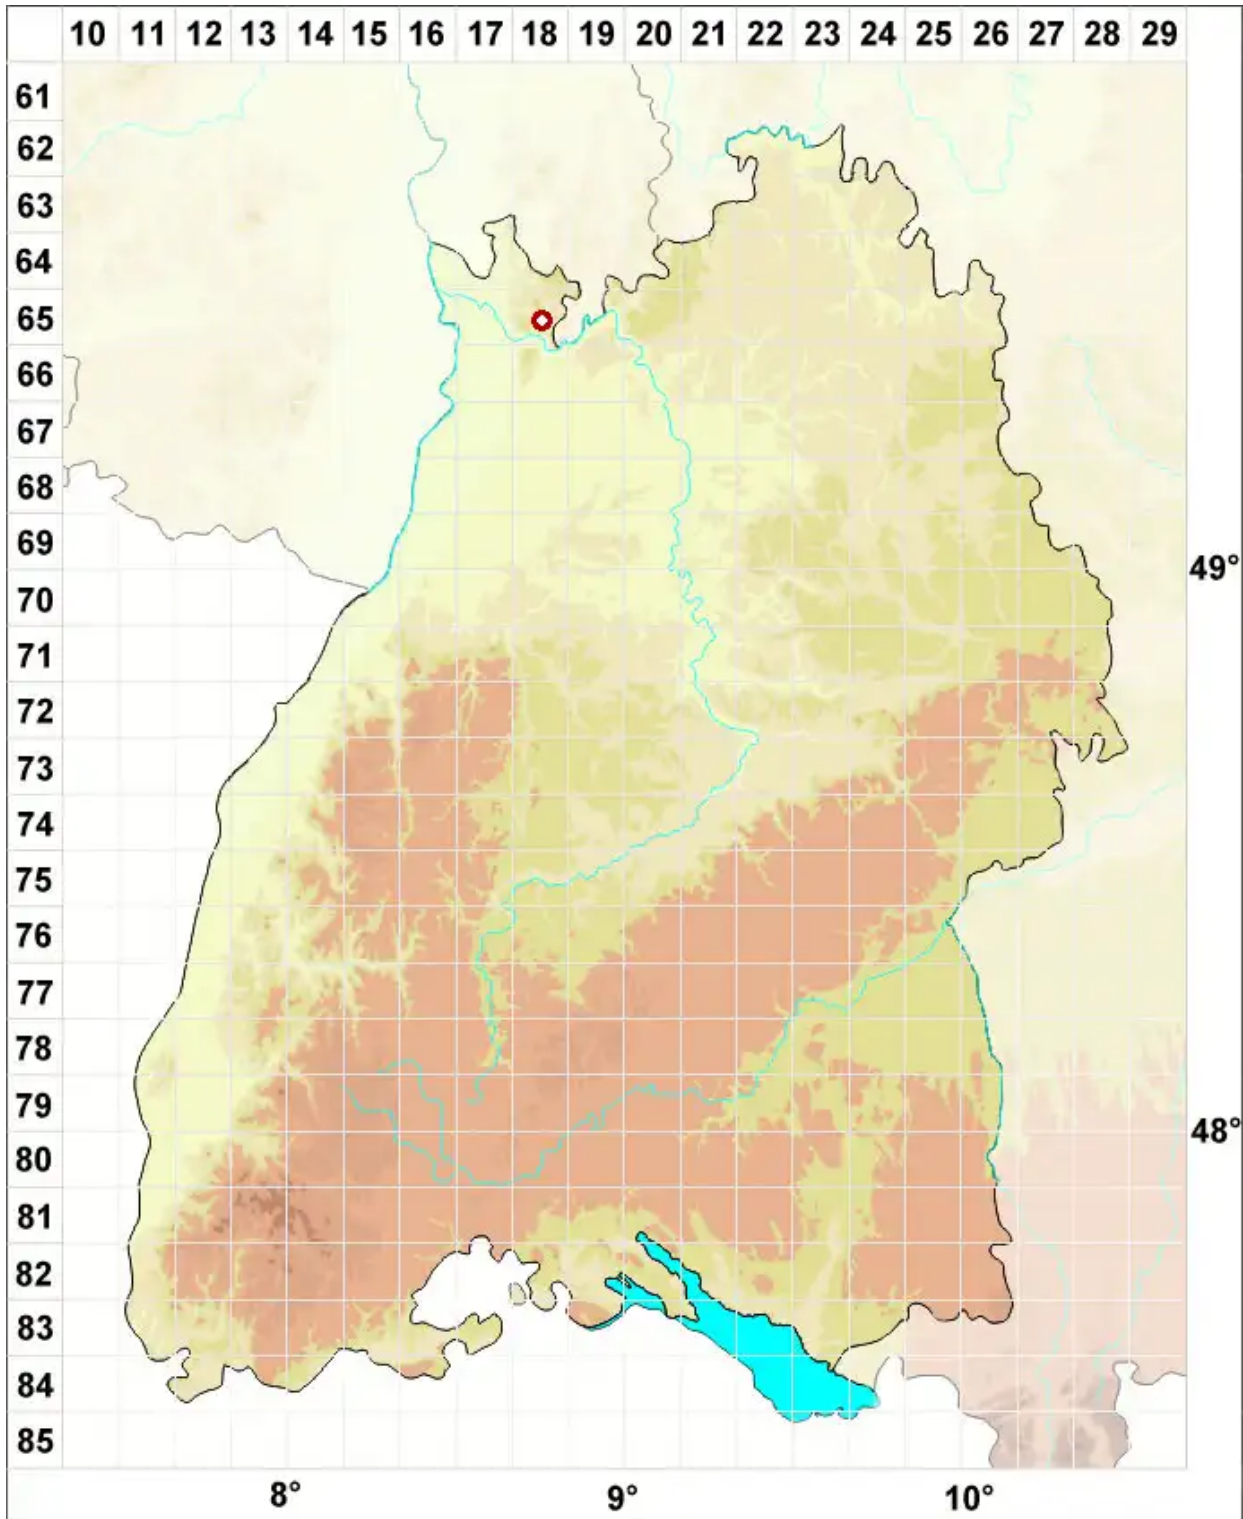

Lecania fuscella (Schaer.) Körb.

Bräunliche Blassrandflechte

Legende:

Symbole:

Ausgefülltes Symbol:
Zeitraum von 1980 bis heute (Aktuelle Angabe)

Leeres Symbol:
Zeitraum vor 1980 (Altangabe)

Quadrat: Herbarbeleg