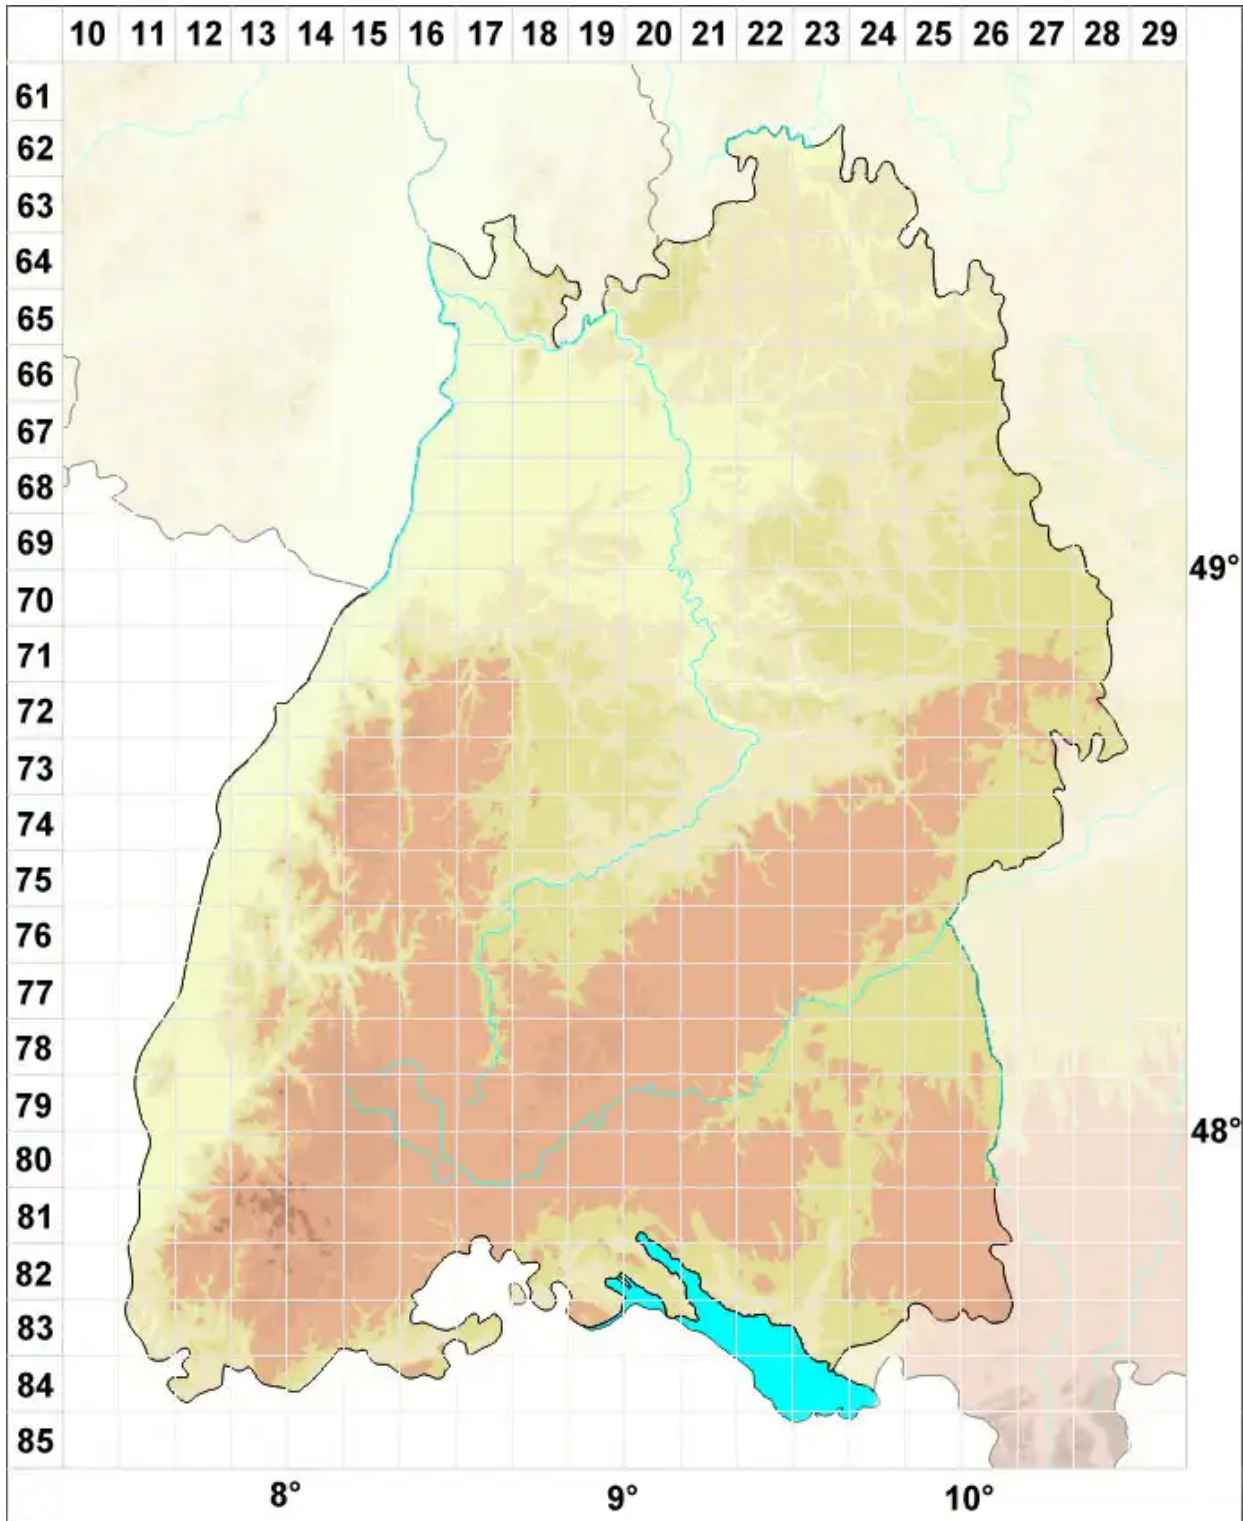

Lecania dubitans (Nyl.) A. L. Sm.

Täuschende Blassrandflechte

Legende:

Symbole:

Ausgefülltes Symbol:
Zeitraum von 1980 bis heute (Aktuelle Angabe)

Leeres Symbol:
Zeitraum vor 1980 (Altangabe)

Quadrat: Herbarbeleg