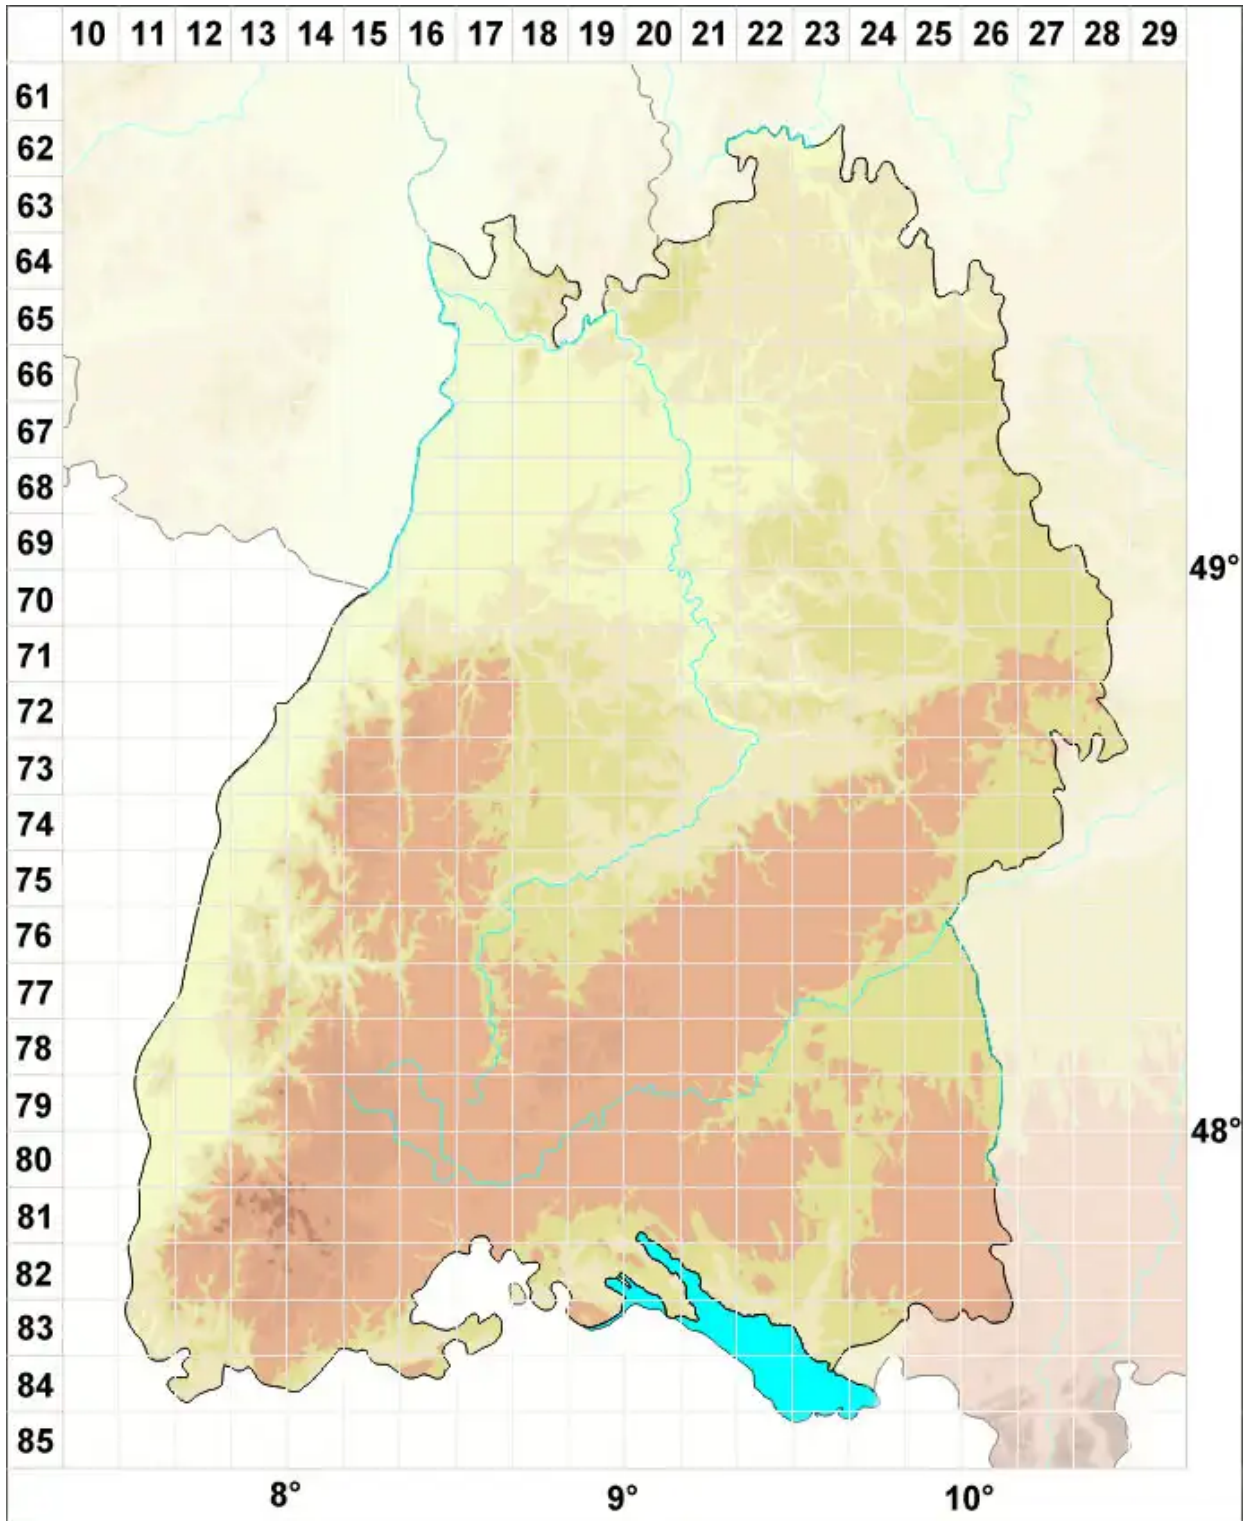

Lecania dubitans (Nyl.) A. L. Sm.

Täuschende Blassrandflechte

Legende:

Symbole:

Ausgefülltes Symbol:
Zeitraum von 1980 bis heute (Aktuelle Angabe)

Leeres Symbol:
Zeitraum vor 1980 (Altangabe)

Quadrat: Herbarbeleg