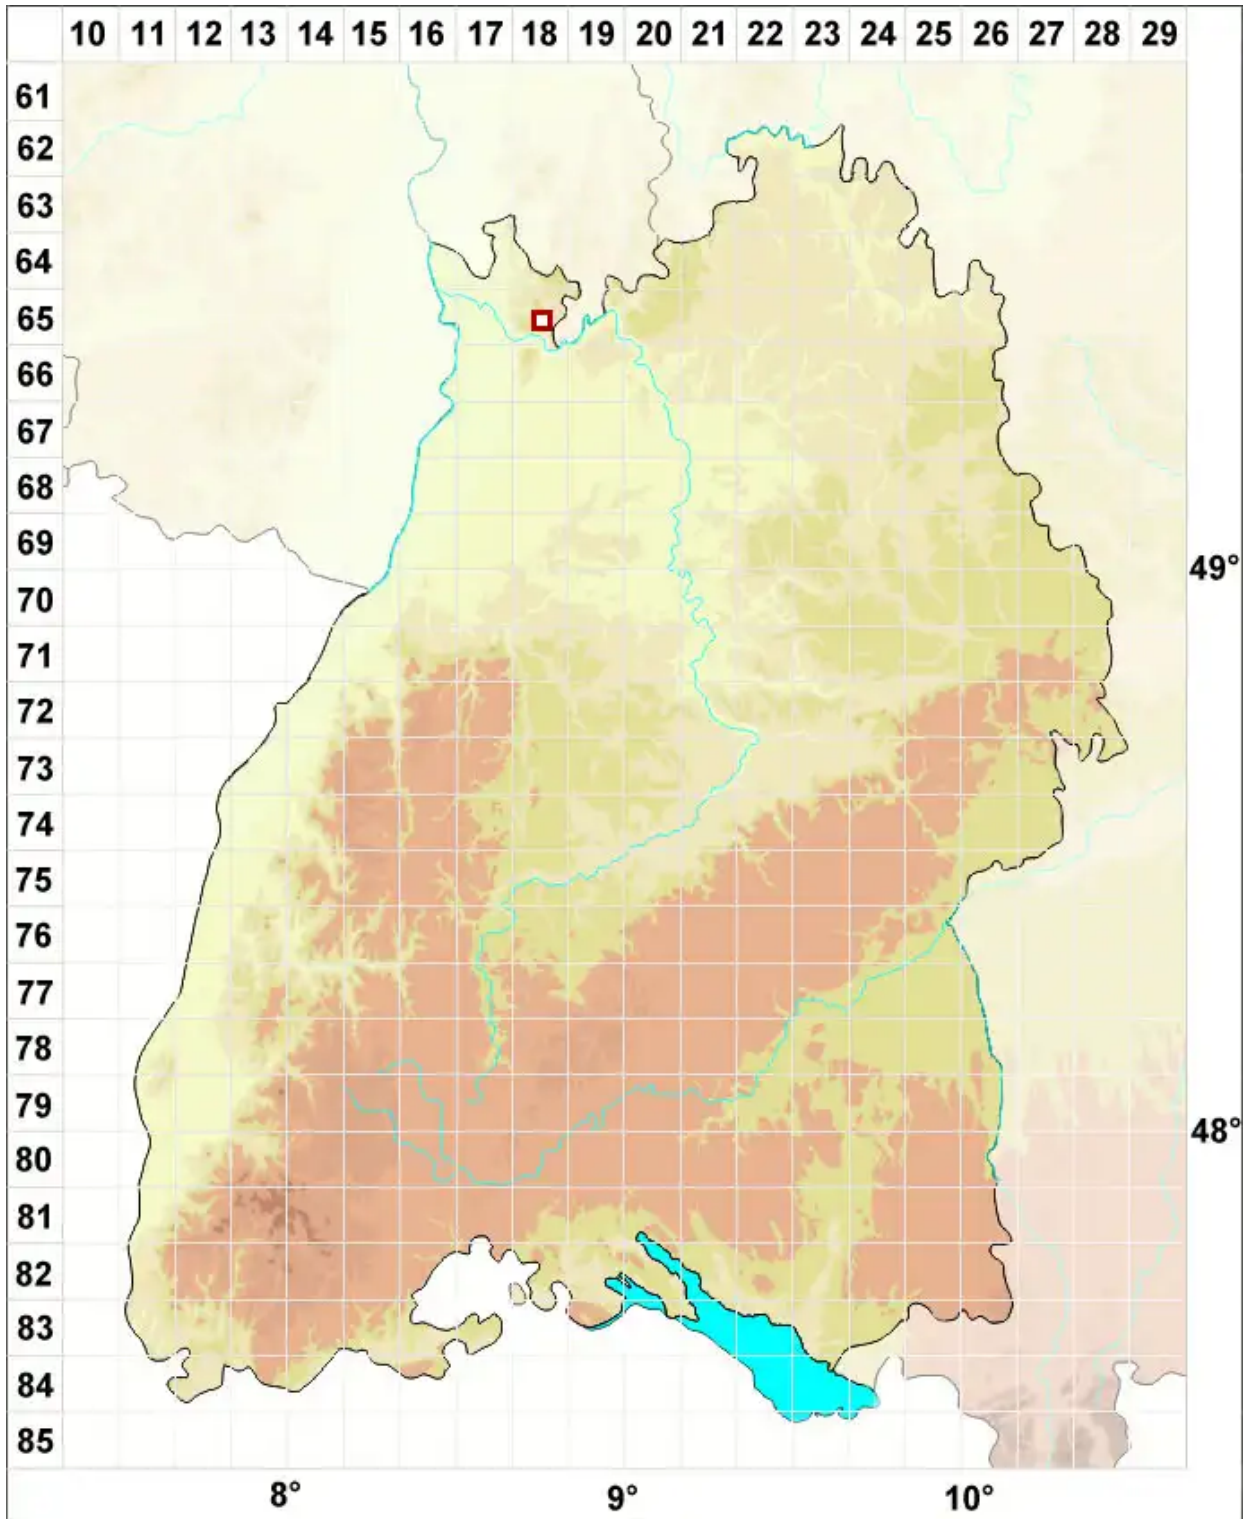

Lecania cuprea (A. Massal.) van den Boom & Coppins

Kupferne Blassrandflechte

Legende:

- Symbole:**
- Ausgefülltes Symbol:
Zeitraum von 1980 bis heute (Aktuelle Angabe)
 - Leeres Symbol:
Zeitraum vor 1980 (Altangabe)
 - Quadrat: Herbarbeleg