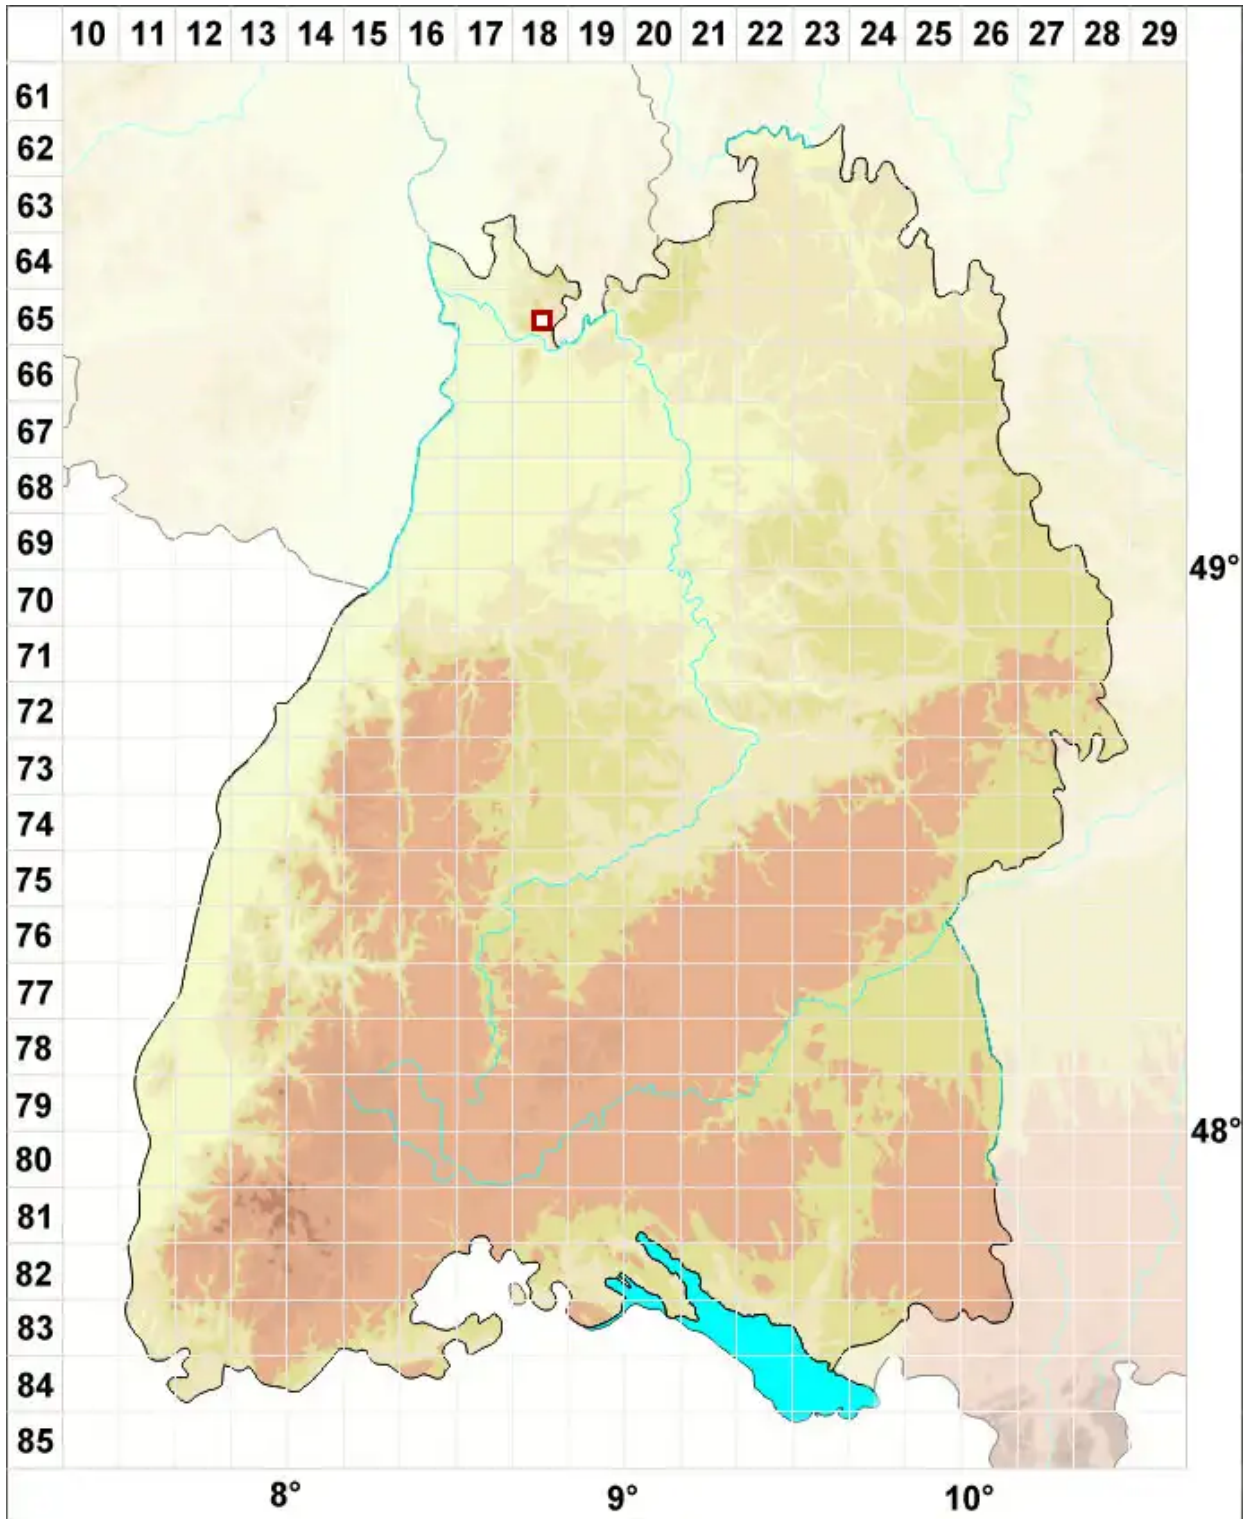

Lecania cuprea (A. Massal.) van den Boom & Coppins

Kupferne Blassrandflechte

Legende:

Symbole:

Ausgefülltes Symbol:
Zeitraum von 1980 bis heute (Aktuelle Angabe)

Leeres Symbol:
Zeitraum vor 1980 (Altangabe)

Quadrat: Herbarbeleg