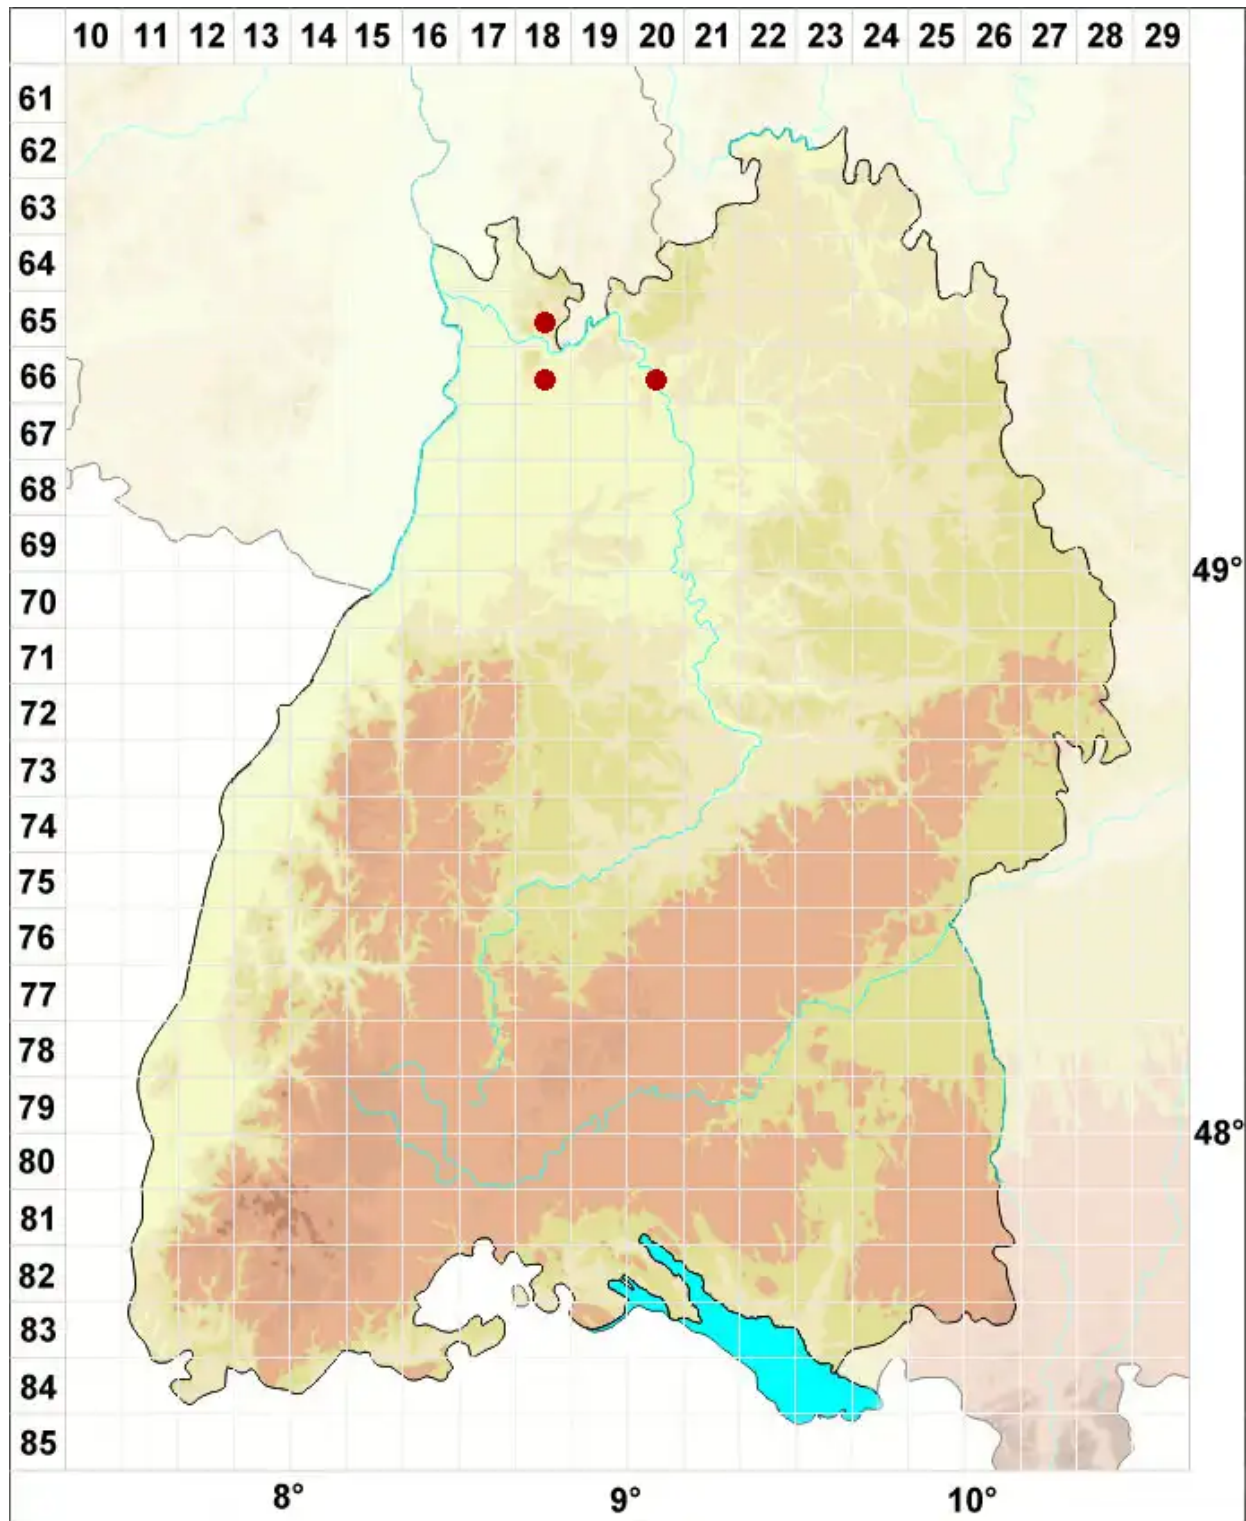

Cresponea premnea (Ach.) Egea & Torrente

Gekerbte Strahlflechte

Legende:

- Symbole:**
- Ausgefülltes Symbol:
Zeitraum von 1980 bis heute (Aktuelle Angabe)
 - Leeres Symbol:
Zeitraum vor 1980 (Altangabe)
 - Quadrat: Herbarbeleg