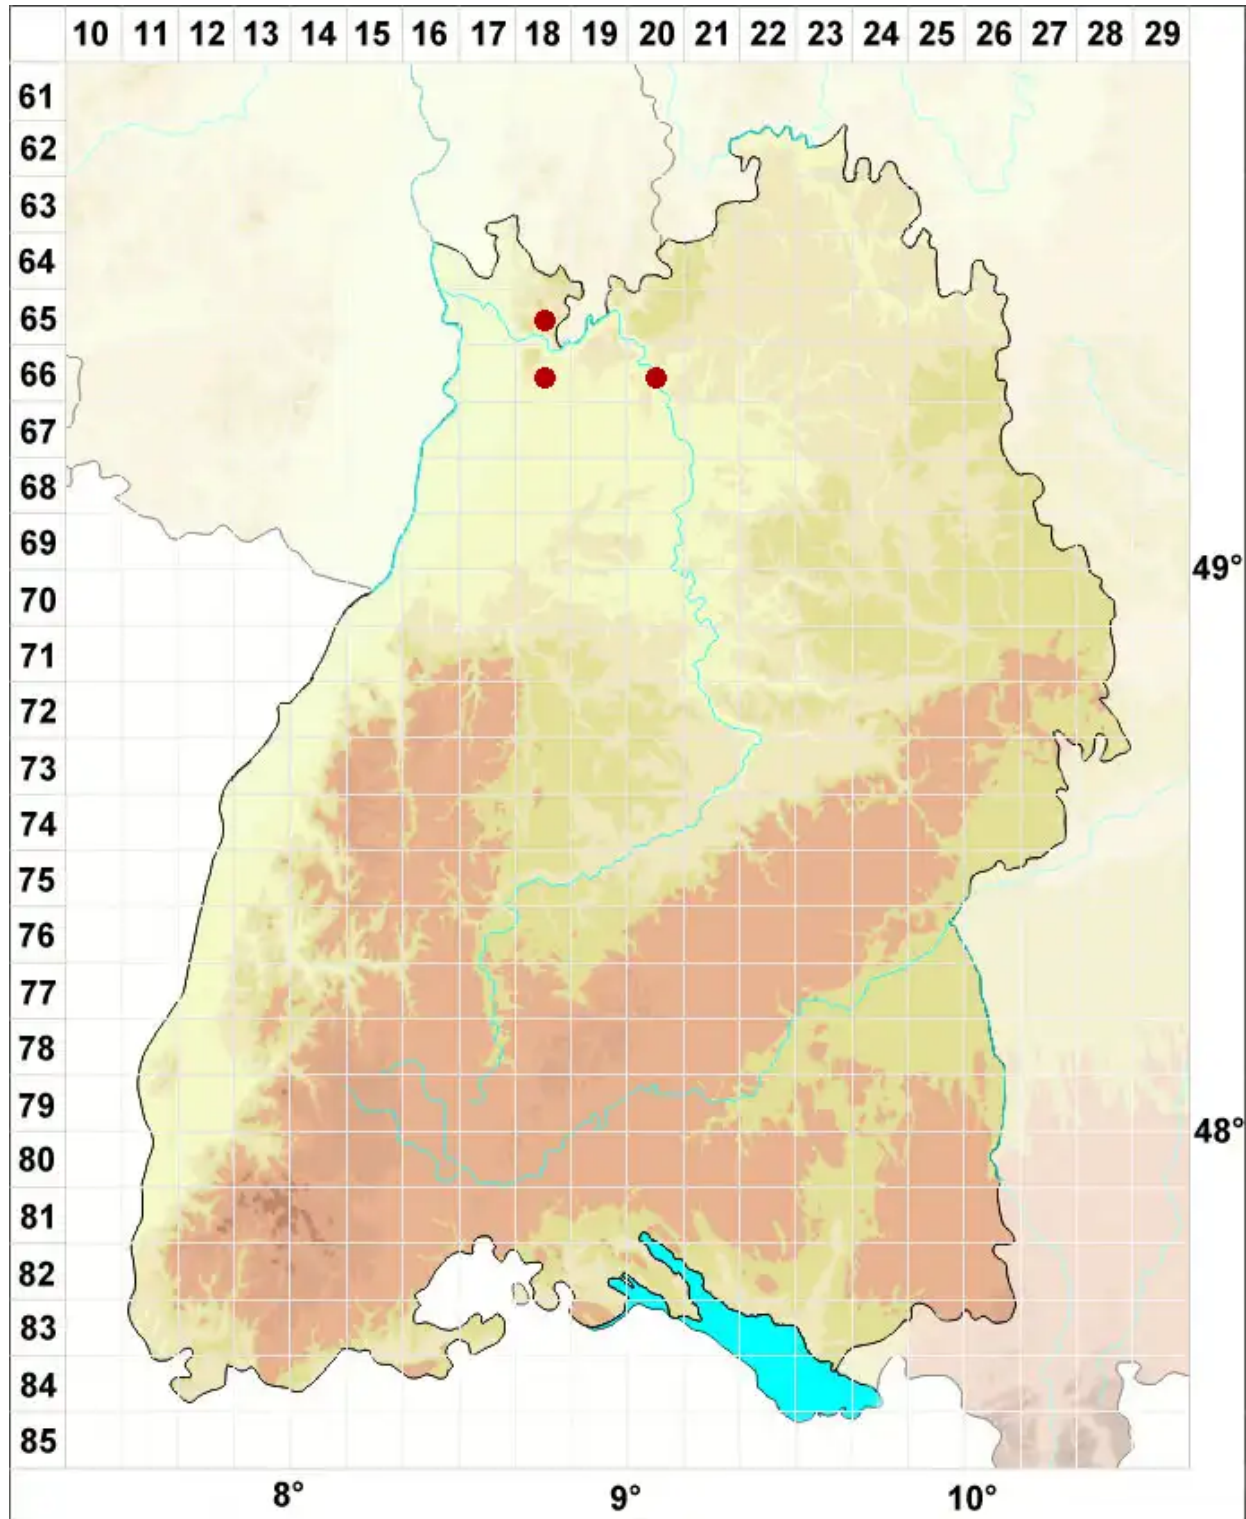

# Cresponea premnea (Ach.) Egea & Torrente

Gekerbte Strahlflechte

Legende:

**Symbole:**  
Ausgefülltes Symbol:  
Zeitraum von 1980 bis heute (Aktuelle Angabe)  
Leeres Symbol:  
Zeitraum vor 1980 (Altangabe)  
Quadrat: Herbarbeleg