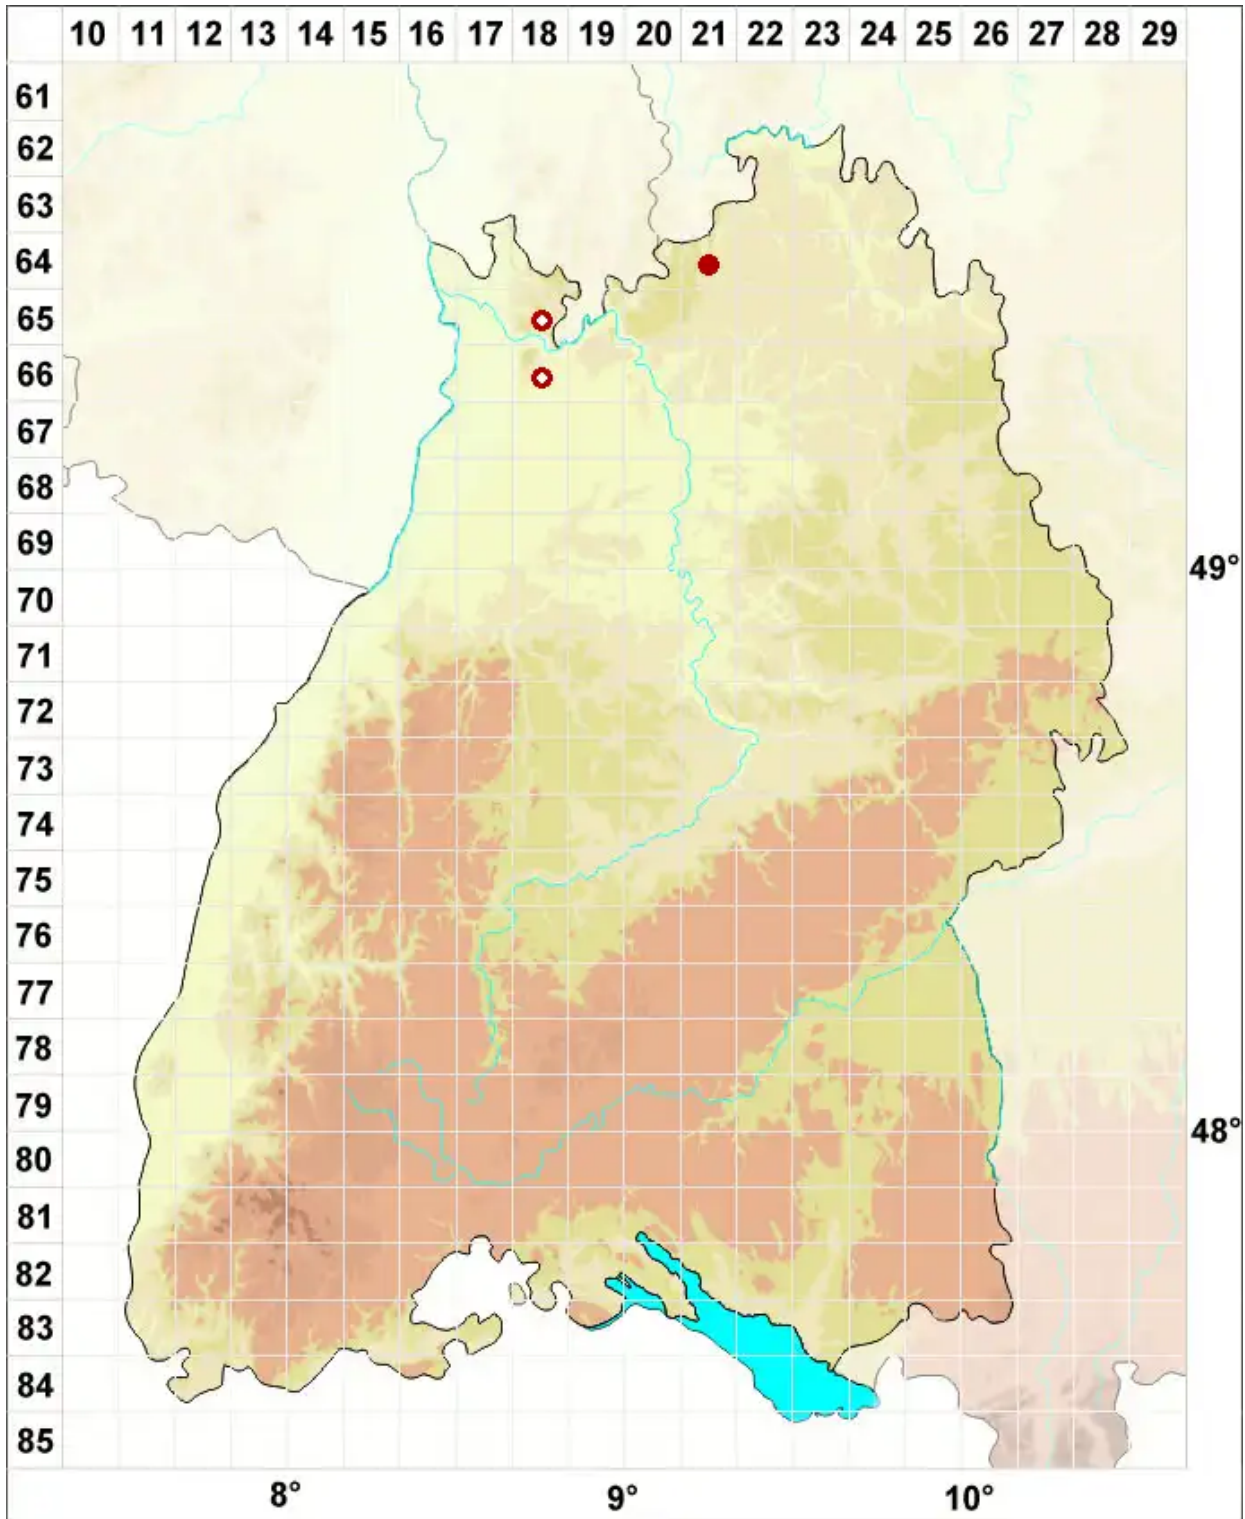

Lecanographa amylacea (Ehrh. ex Pers.) Egea & Torrente

Mehlige Strahlflechte

Legende:

- Symbole:**
- Ausgefülltes Symbol:
Zeitraum von 1980 bis heute (Aktuelle Angabe)
 - Leeres Symbol:
Zeitraum vor 1980 (Altangabe)
 - Quadrat: Herbarbeleg