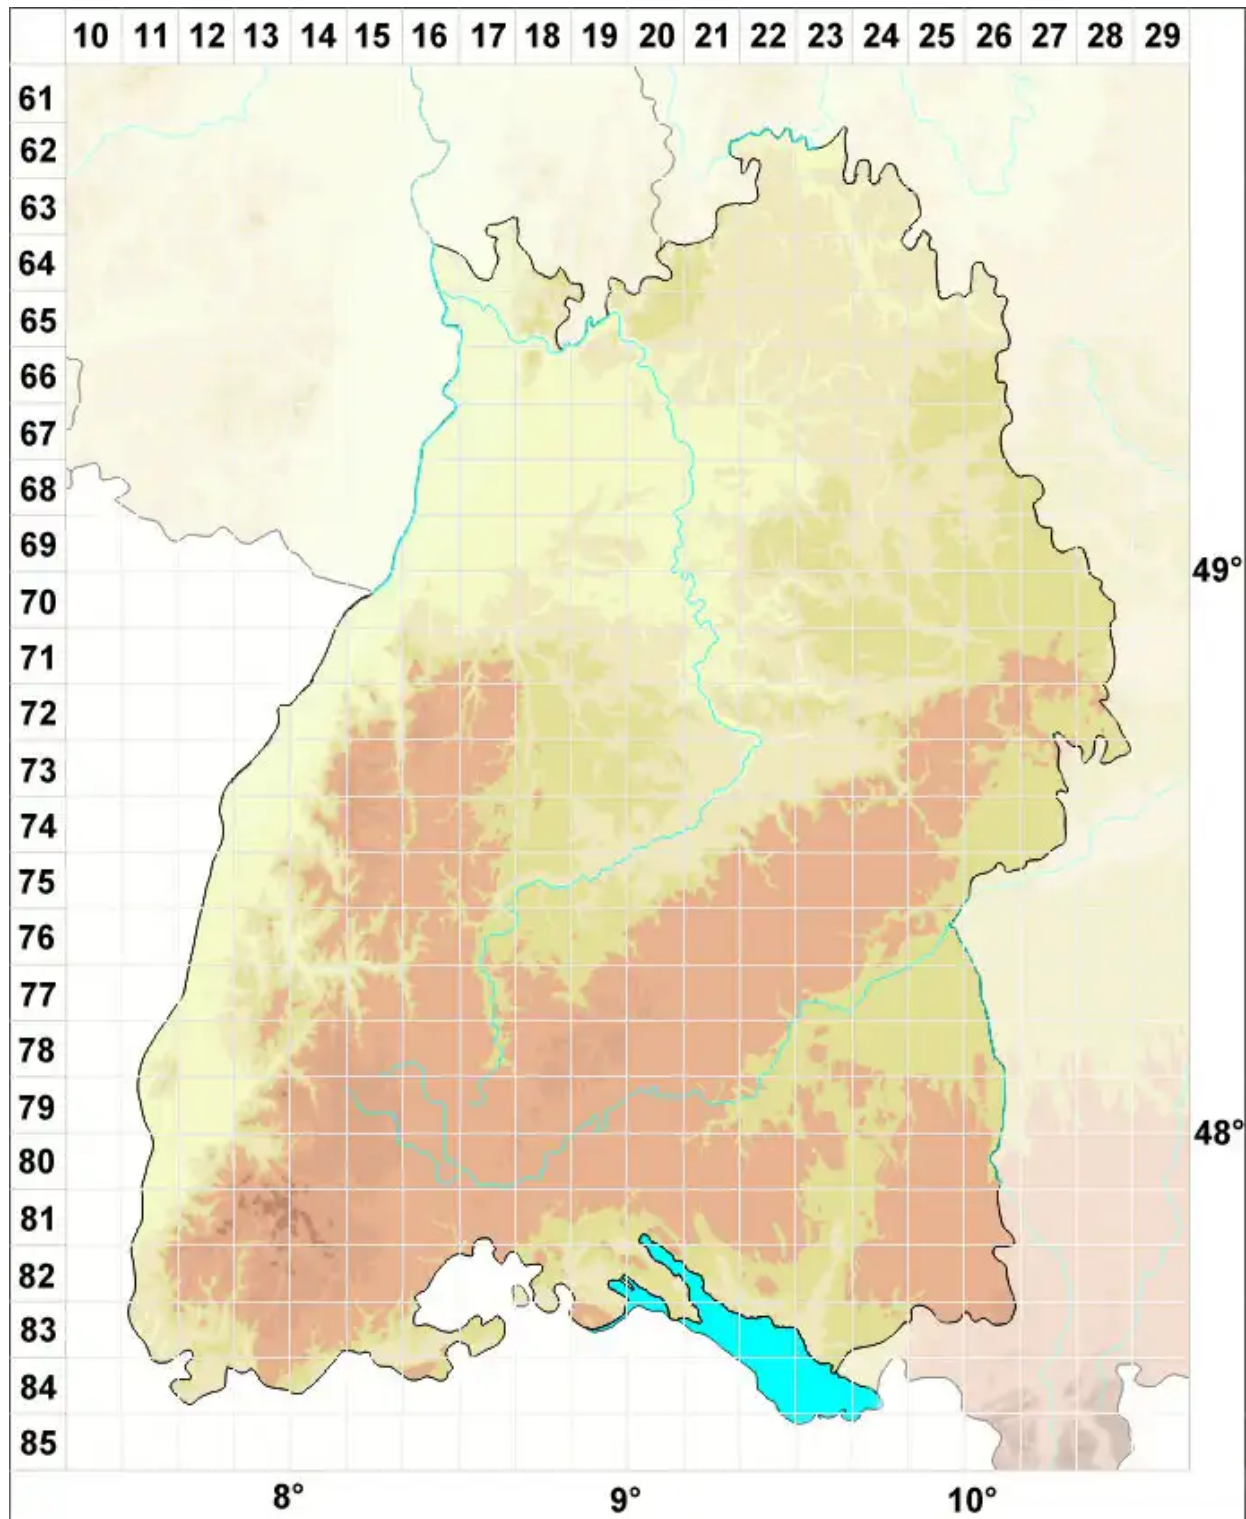

# Collema undulatum Laurer ex Flot.

Wellige Leimflechte

Legende:

- Symbole:**
- Ausgefülltes Symbol:  
Zeitraum von 1980 bis heute (Aktuelle Angabe)
  - Leeres Symbol:  
Zeitraum vor 1980 (Altangabe)
  - Quadrat: Herbarbeleg