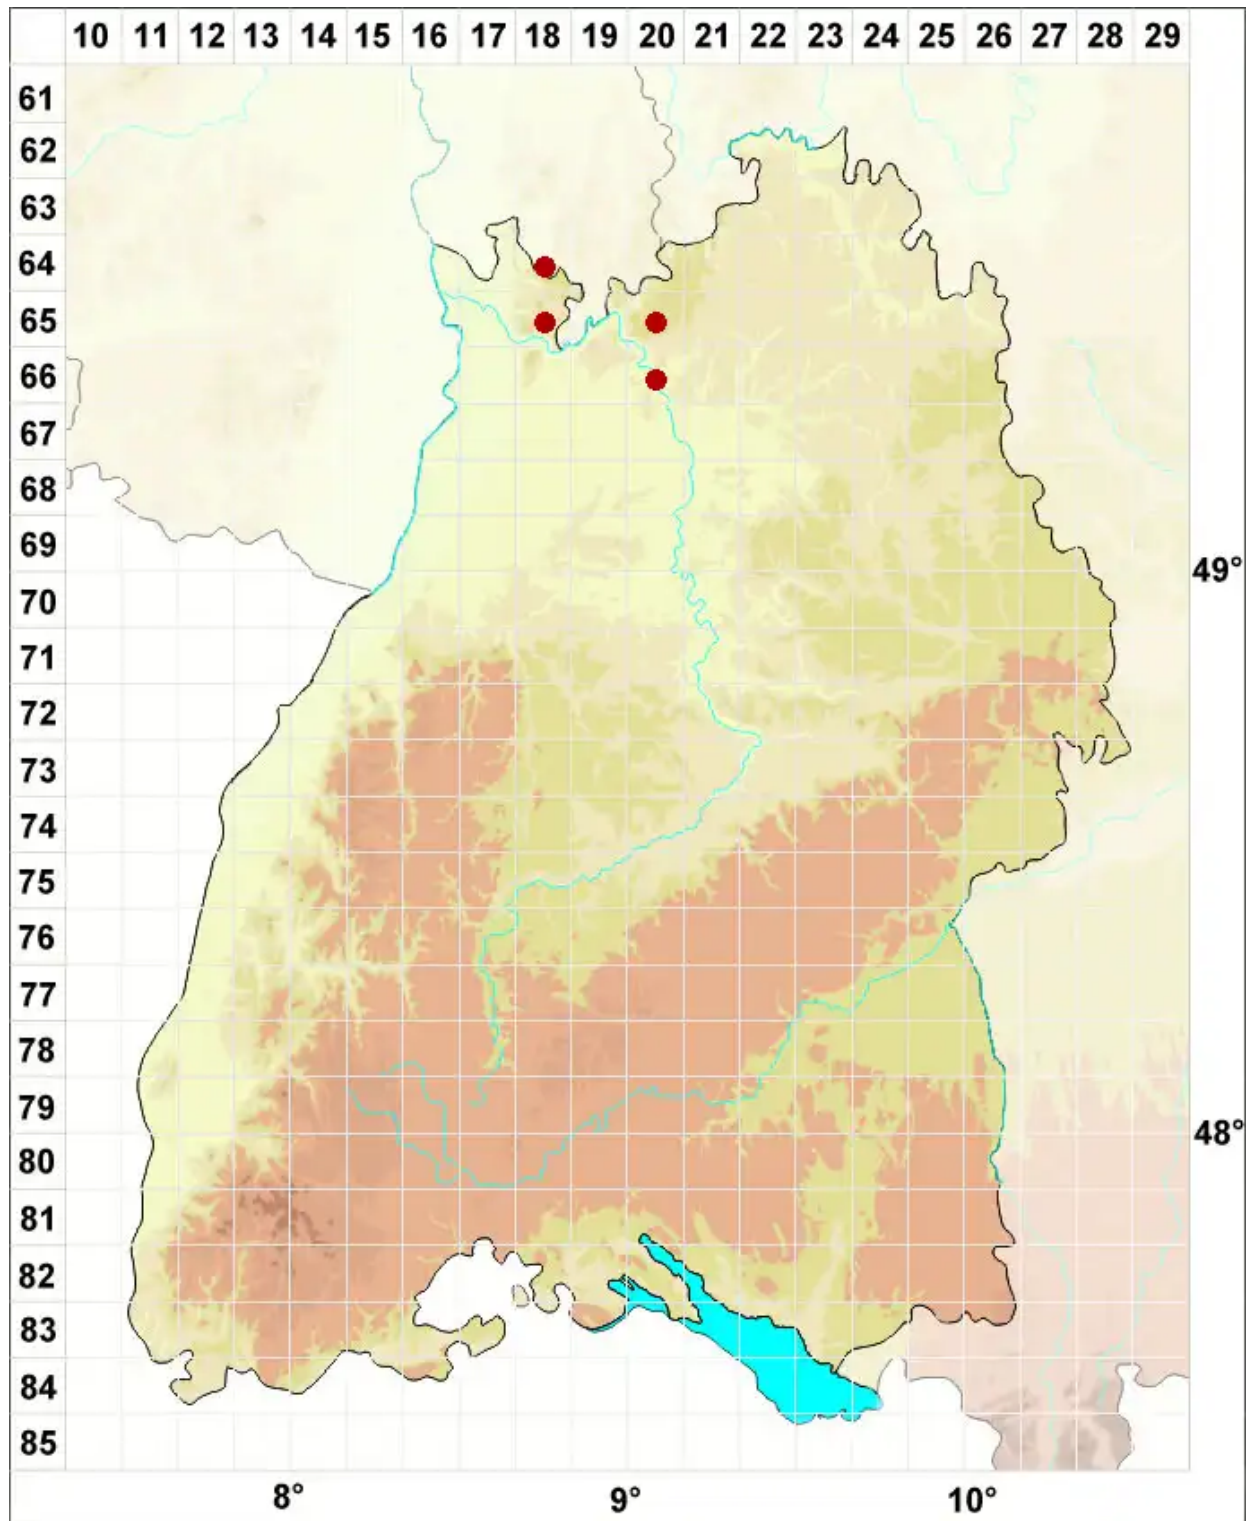

Collema fuscovirens (With.) J. R. Laundon

Braungrüne Leimflechte

Legende:

- Symbole:**
- Ausgefülltes Symbol:
Zeitraum von 1980 bis heute (Aktuelle Angabe)
 - Leeres Symbol:
Zeitraum vor 1980 (Altangabe)
 - Quadrat: Herbarbeleg