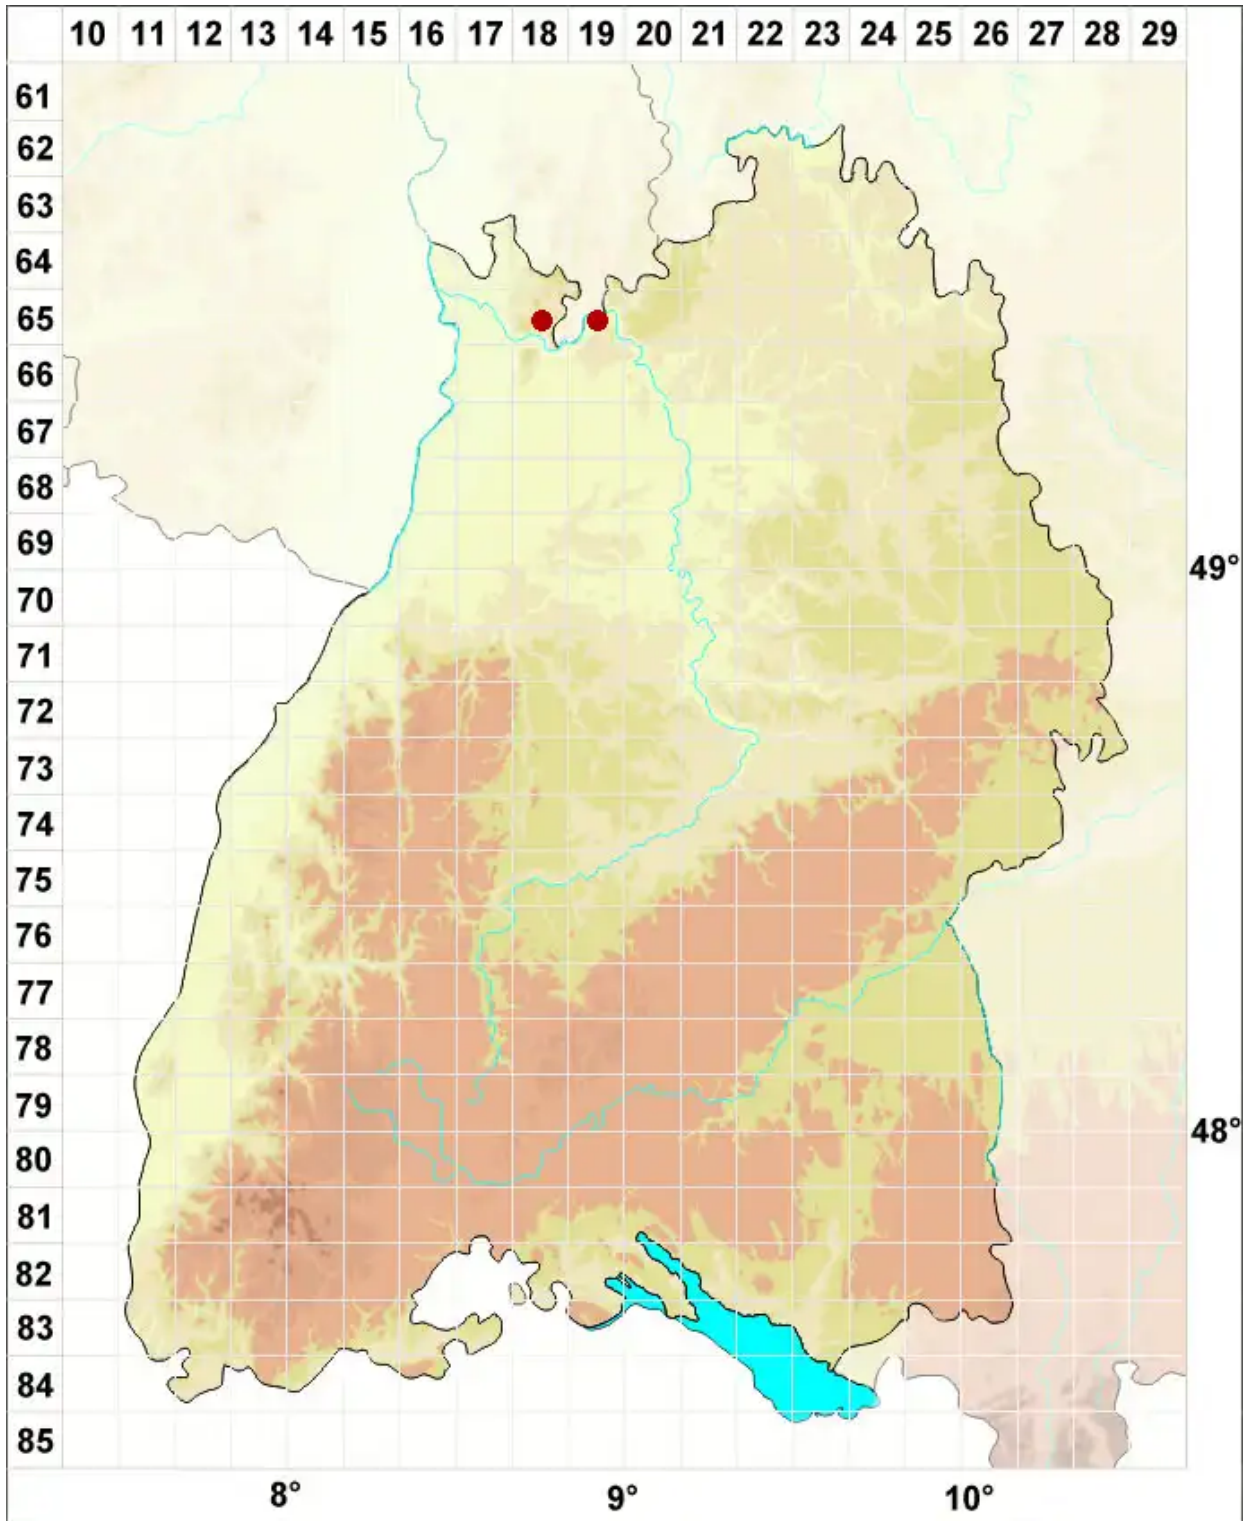

# Lasallia pustulata (L.) Mérat

Pustelflechte

Legende:

**Symbole:**  
Ausgefülltes Symbol:  
Zeitraum von 1980 bis heute (Aktuelle Angabe)  
Leeres Symbol:  
Zeitraum vor 1980 (Altangabe)  
Quadrat: Herbarbeleg