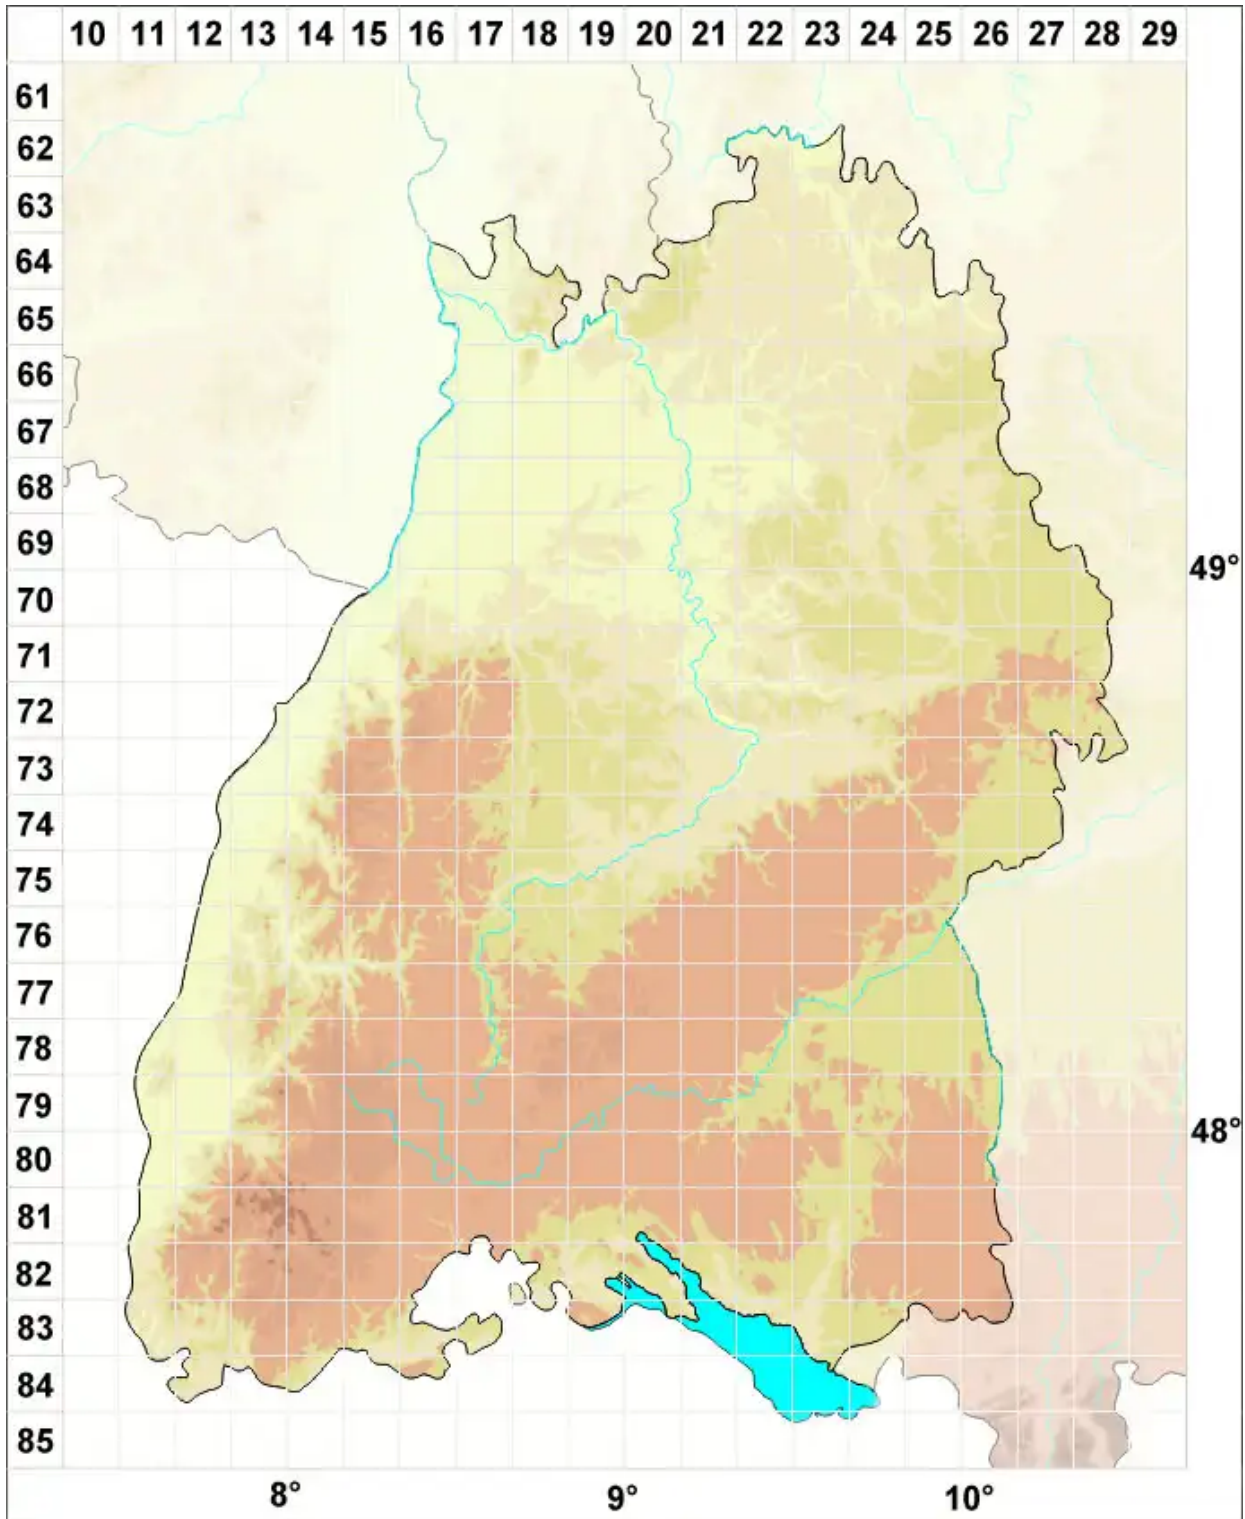

# Keissleriomyces sandstedeanus (Keissl.) D. Hawksw.

Legende:

**Symbole:**

Ausgefülltes Symbol:  
Zeitraum von 1980 bis heute (Aktuelle Angabe)

Leeres Symbol:  
Zeitraum vor 1980 (Altangabe)

Quadrat: Herbarbeleg