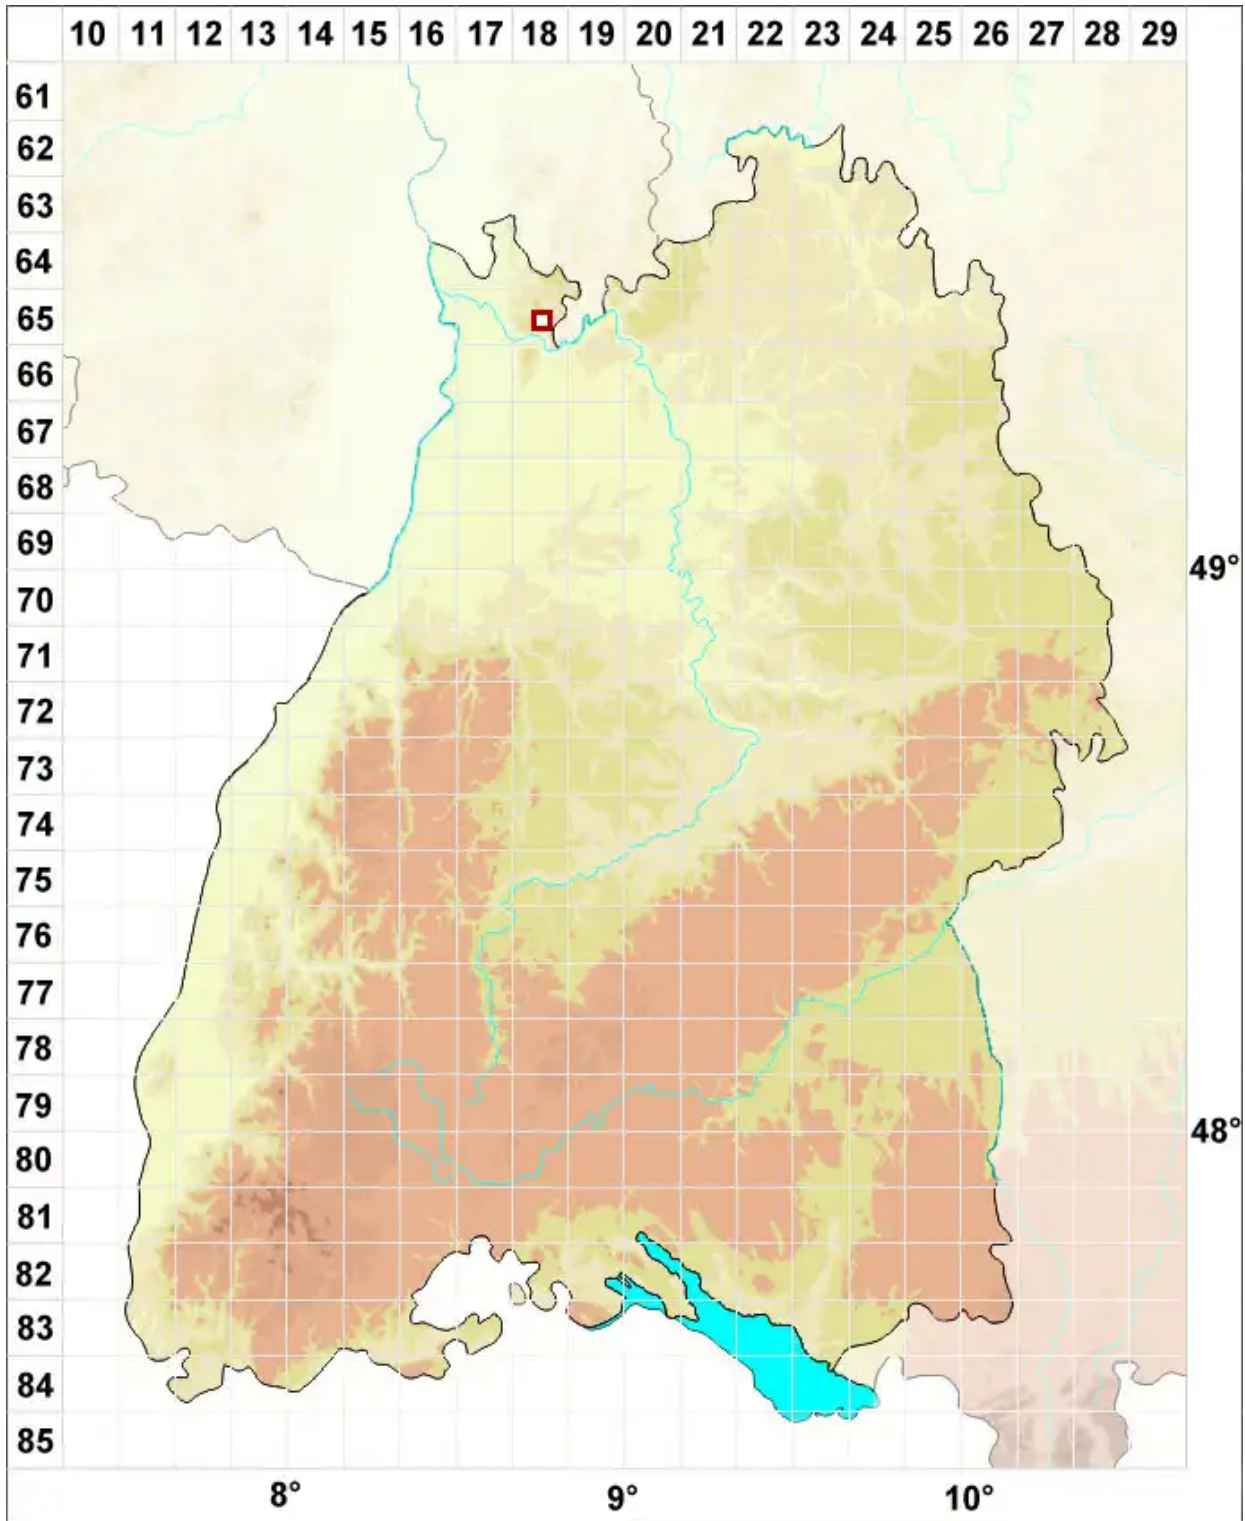

# Julella lactea (A. Massal.) M. E. Barr

Milchige Streukernflechte

Legende:

- Symbole:**
- Ausgefülltes Symbol:  
Zeitraum von 1980 bis heute (Aktuelle Angabe)
  - Leeres Symbol:  
Zeitraum vor 1980 (Altangabe)
  - Quadrat: Herbarbeleg