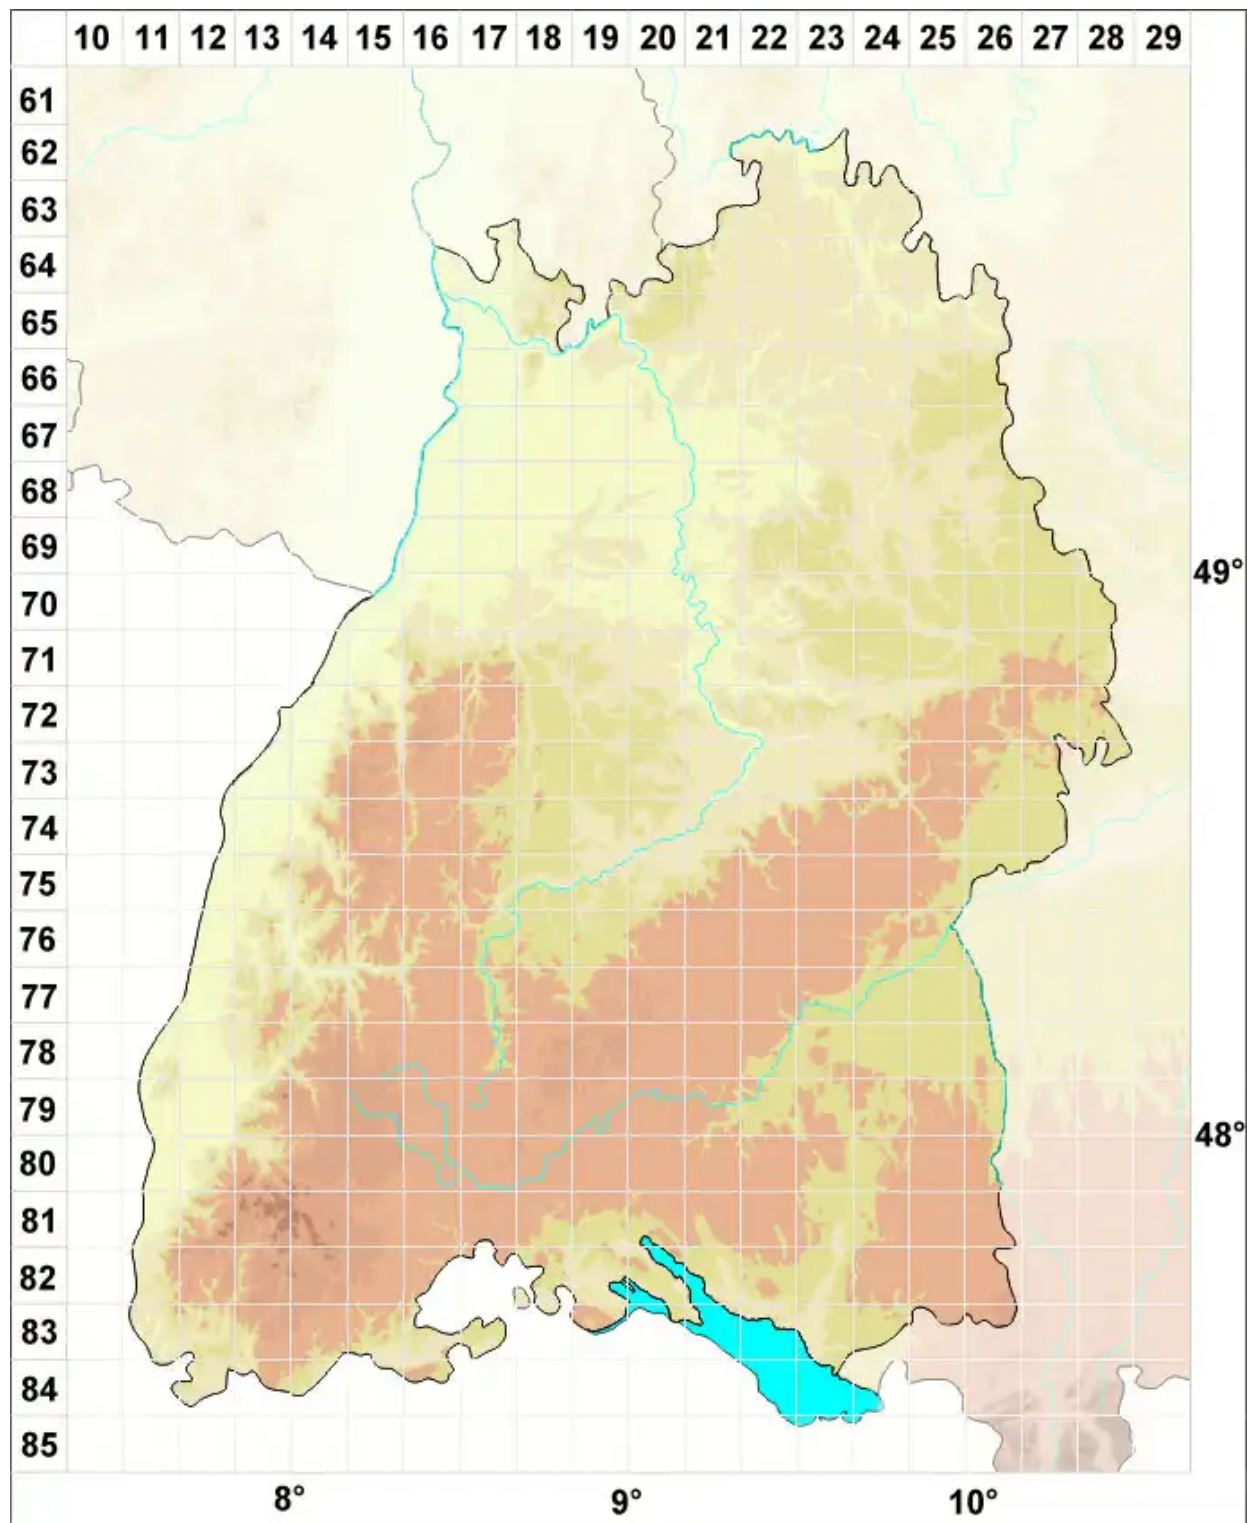

# Japewia Tønsberg

## Fleckflechten

Legende:

**Symbole:**

Ausgefülltes Symbol:  
Zeitraum von 1980 bis heute (Aktuelle Angabe)

Leeres Symbol:  
Zeitraum vor 1980 (Altangabe)

Quadrat: Herbarbeleg