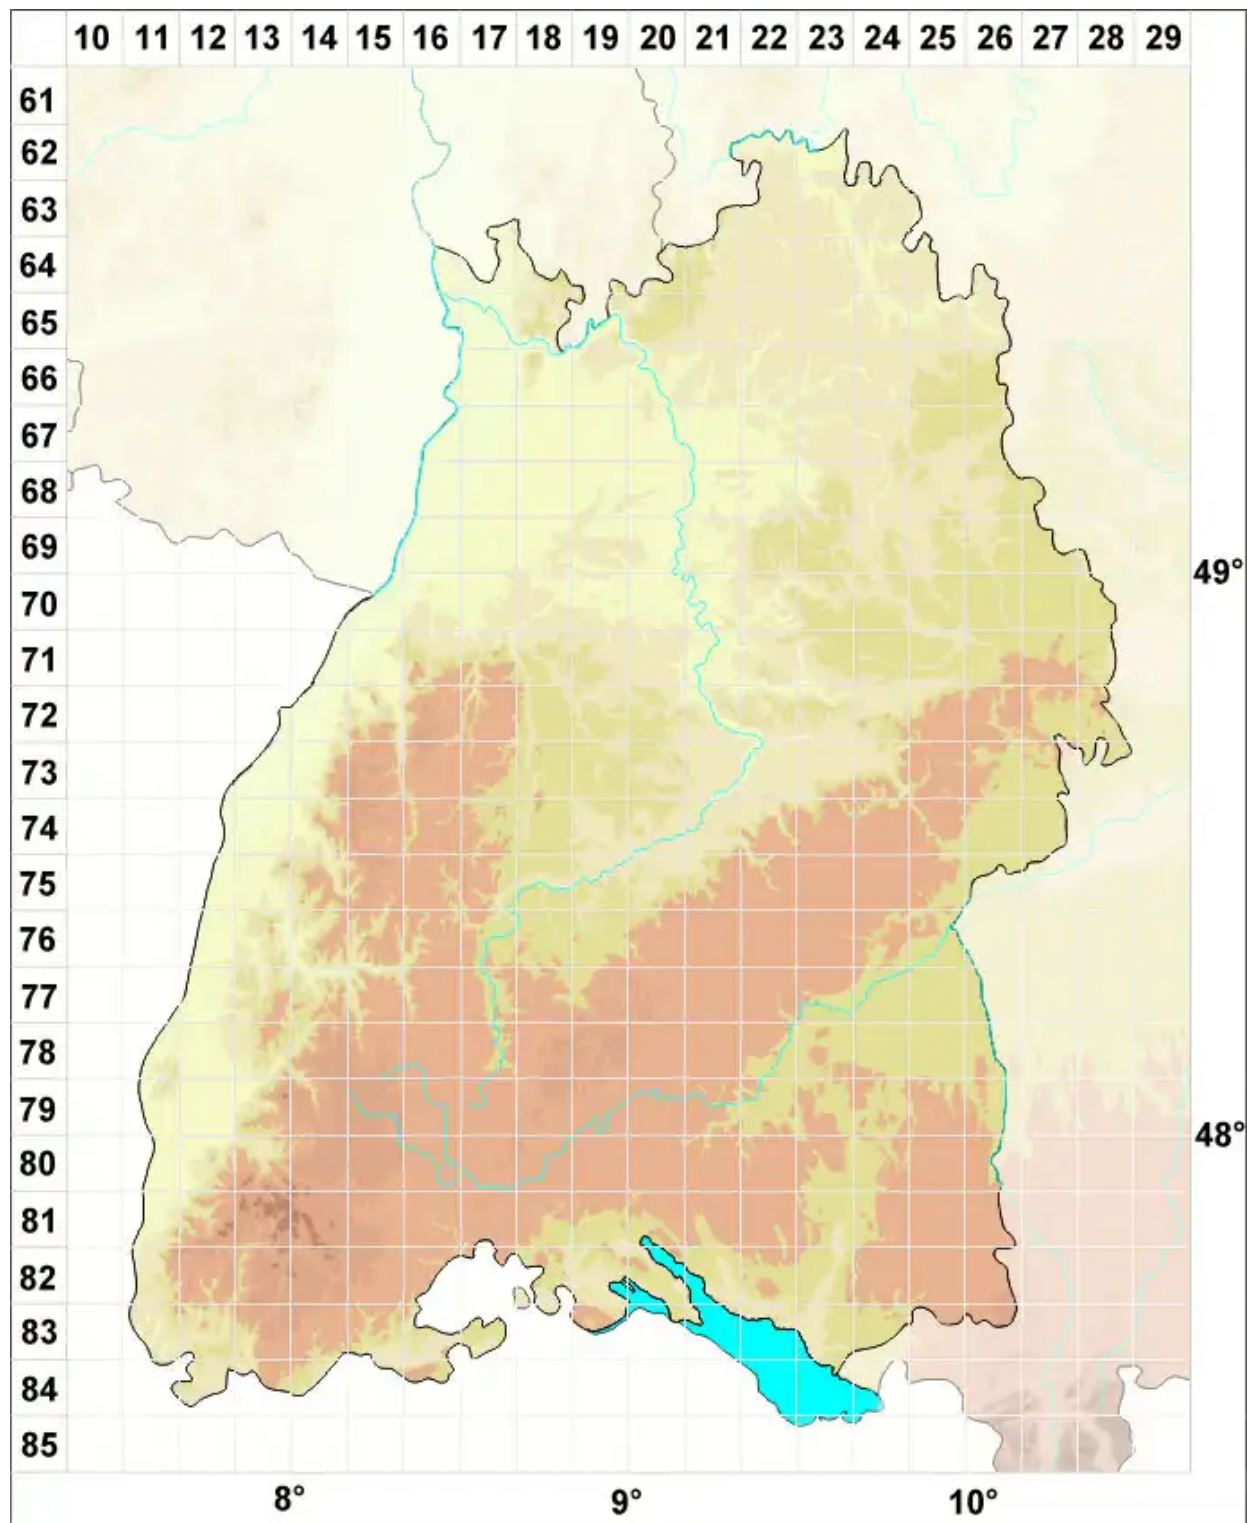

Jamesiella Lücking, Sérus. & Vězda

Firnisflechten

Legende:

Symbole:

Ausgefülltes Symbol:
Zeitraum von 1980 bis heute (Aktuelle Angabe)

Leeres Symbol:
Zeitraum vor 1980 (Altangabe)

Quadrat: Herbarbeleg