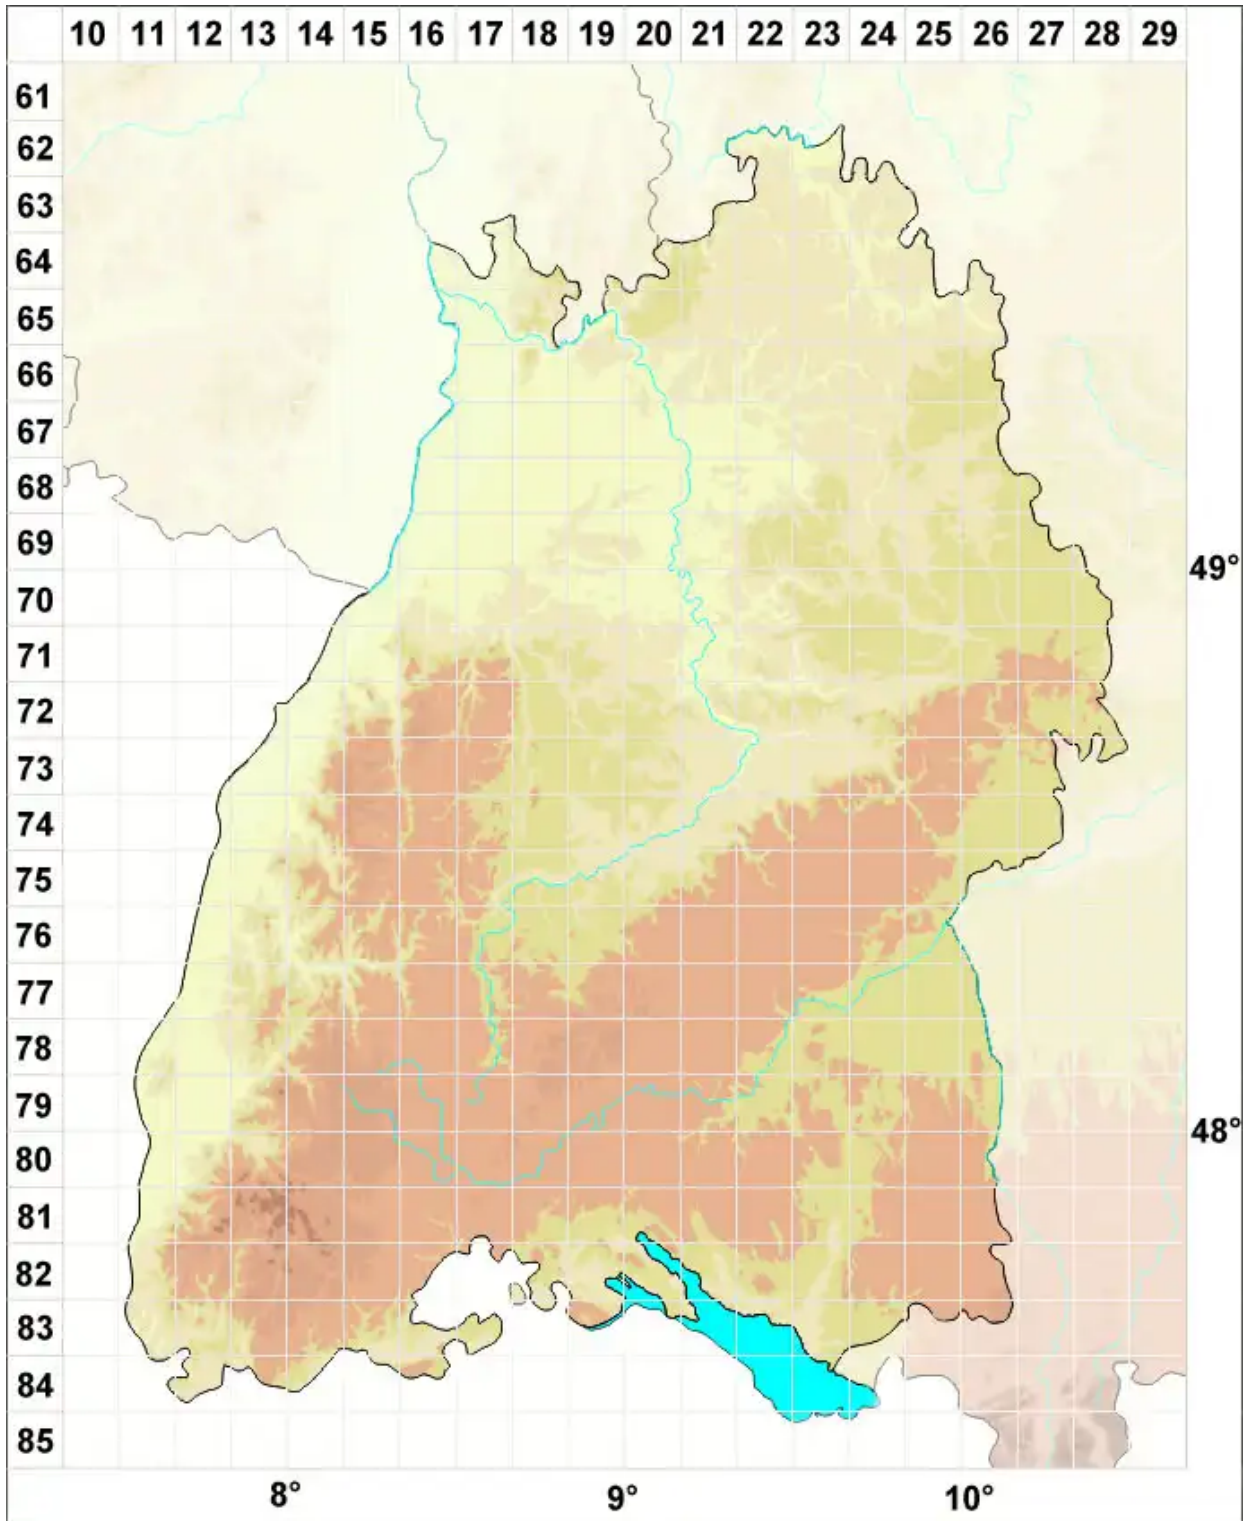

Ionaspis odora (Ach.) Stein

Legende:

- Symbole:**
- Ausgefülltes Symbol:
Zeitraum von 1980 bis heute (Aktuelle Angabe)
 - Leeres Symbol:
Zeitraum vor 1980 (Altangabe)
 - Quadrat: Herbarbeleg