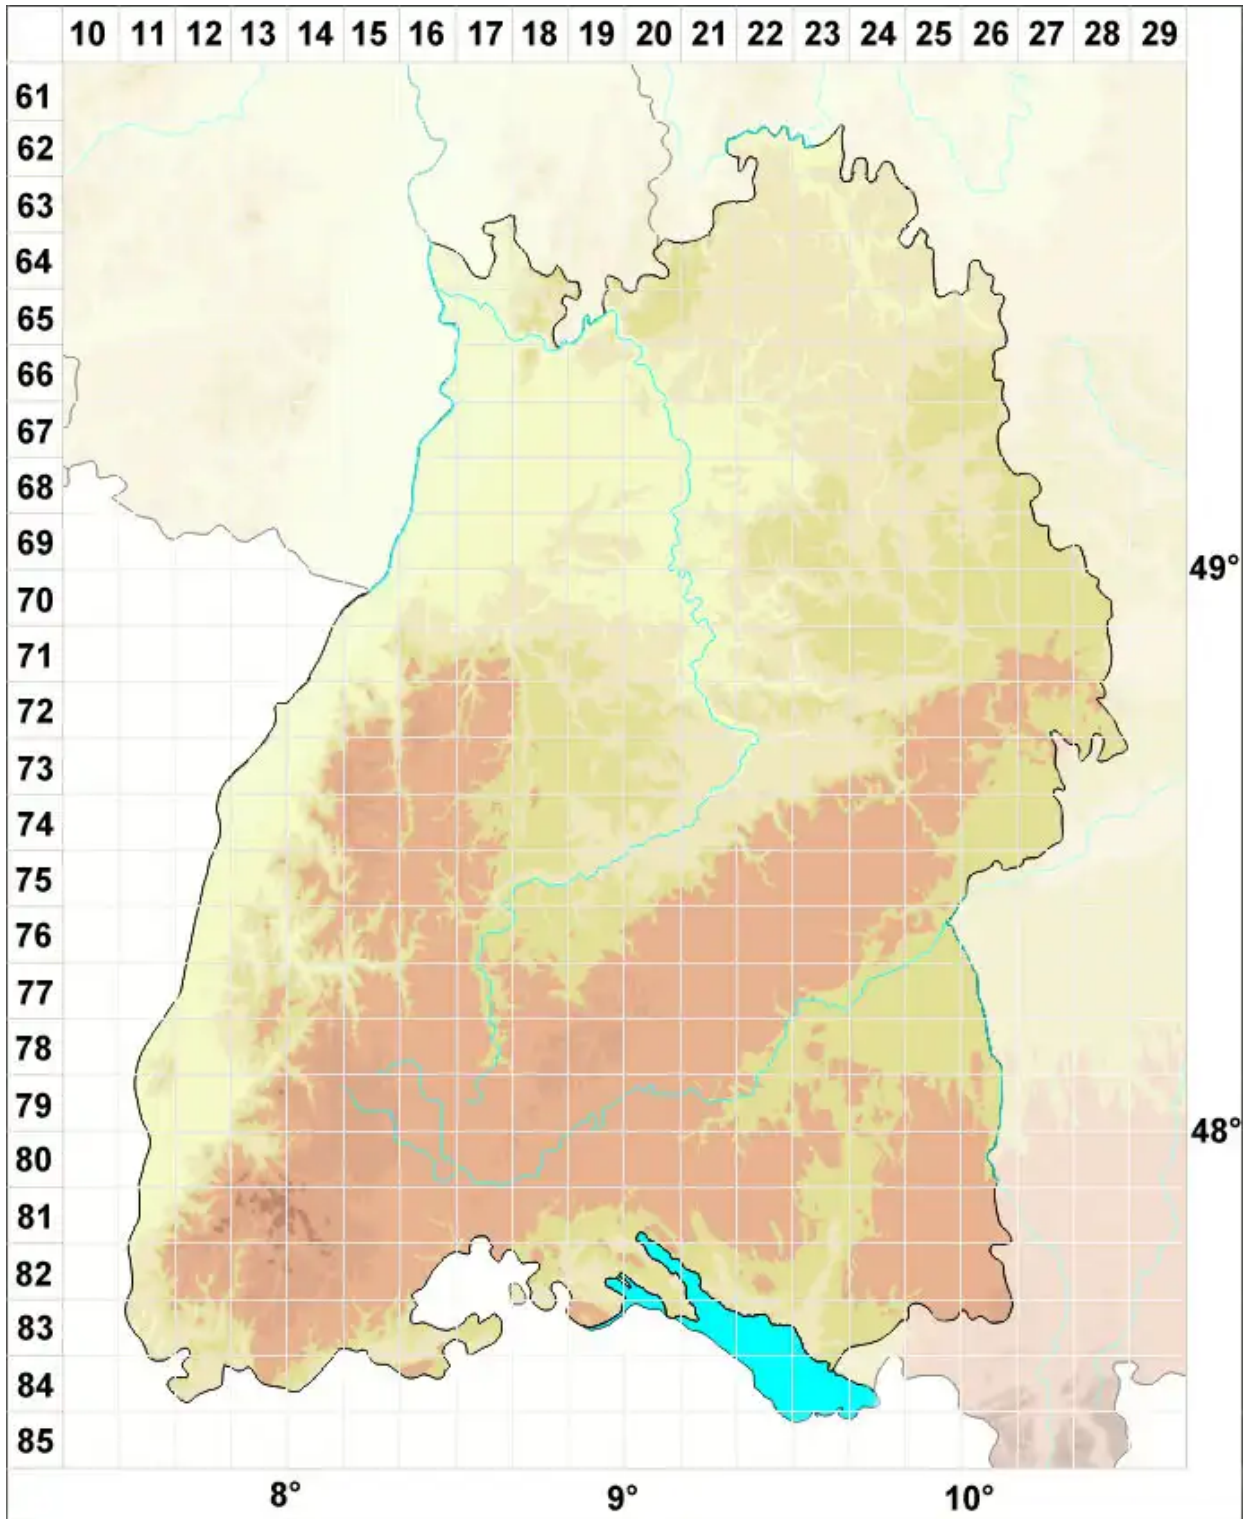

Hymenelia melanocarpa (Kremp.) Arnold

Schwarzfrüchtige Hautflechte

Legende:

- Symbole:**
- Ausgefülltes Symbol:
Zeitraum von 1980 bis heute (Aktuelle Angabe)
 - Leeres Symbol:
Zeitraum vor 1980 (Altangabe)
 - Quadrat: Herbarbeleg