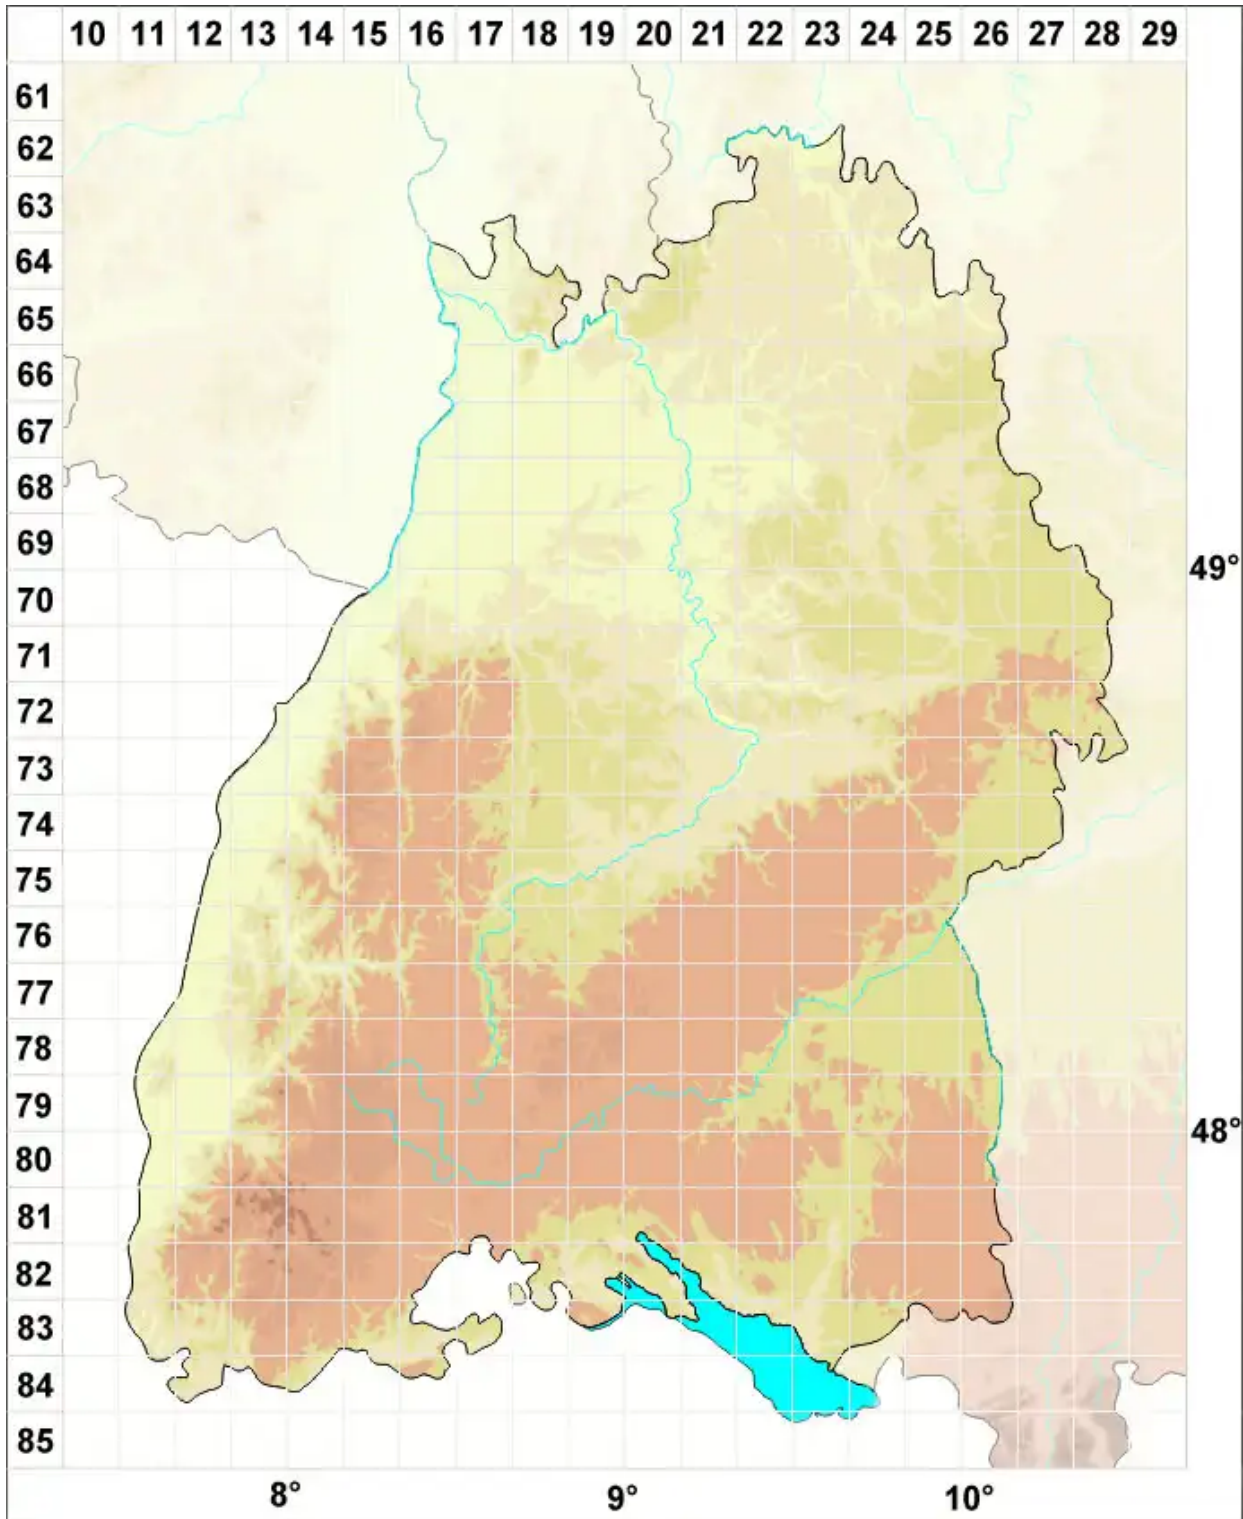

Involucropyrenium tremniacense (A. Massal.) Breuss

Trockenrasen-Erdschuppe

Legende:

- Symbole:**
Ausgefülltes Symbol:
Zeitraum von 1980 bis heute (Aktuelle Angabe)
Leeres Symbol:
Zeitraum vor 1980 (Altangabe)
Quadrat: Herbarbeleg