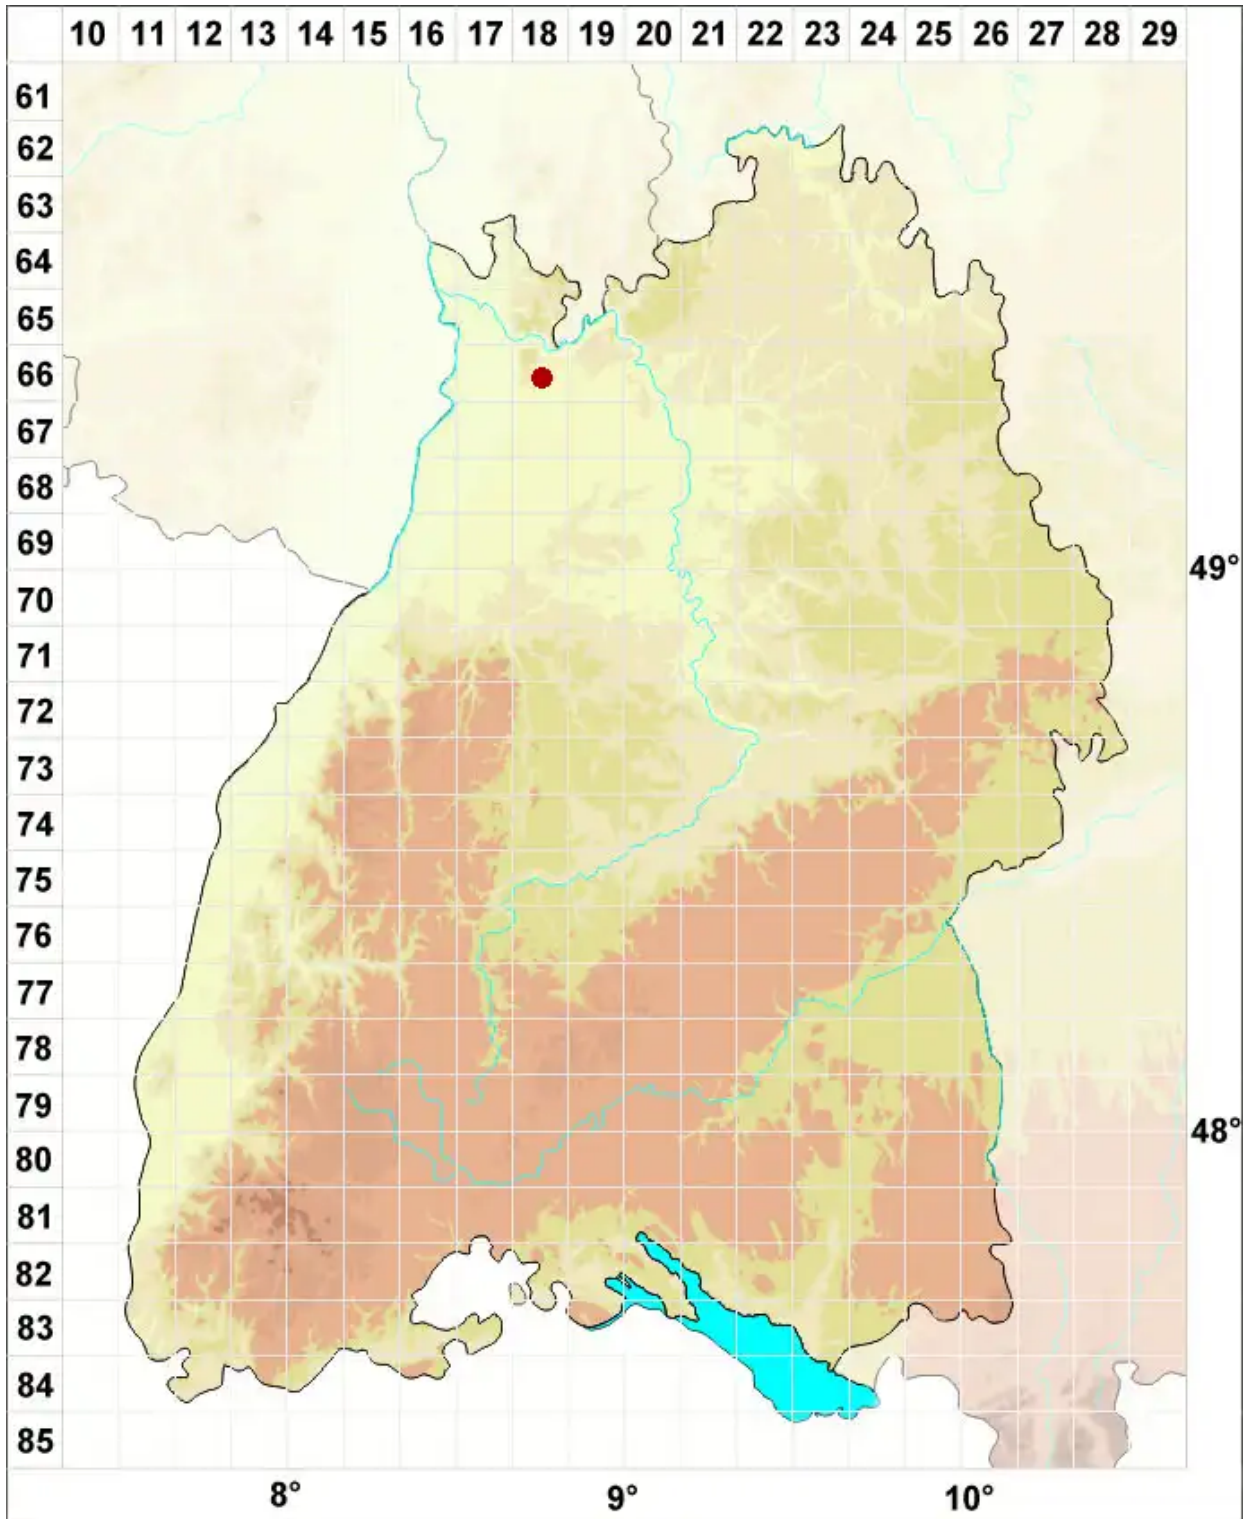

Hypotrachyna revoluta (Flörke) Hale

Eingerollte Grauschüsselflechte

Legende:

- Symbole:**
- Ausgefülltes Symbol:
Zeitraum von 1980 bis heute (Aktuelle Angabe)
 - Leeres Symbol:
Zeitraum vor 1980 (Altangabe)
 - Quadrat: Herbarbeleg