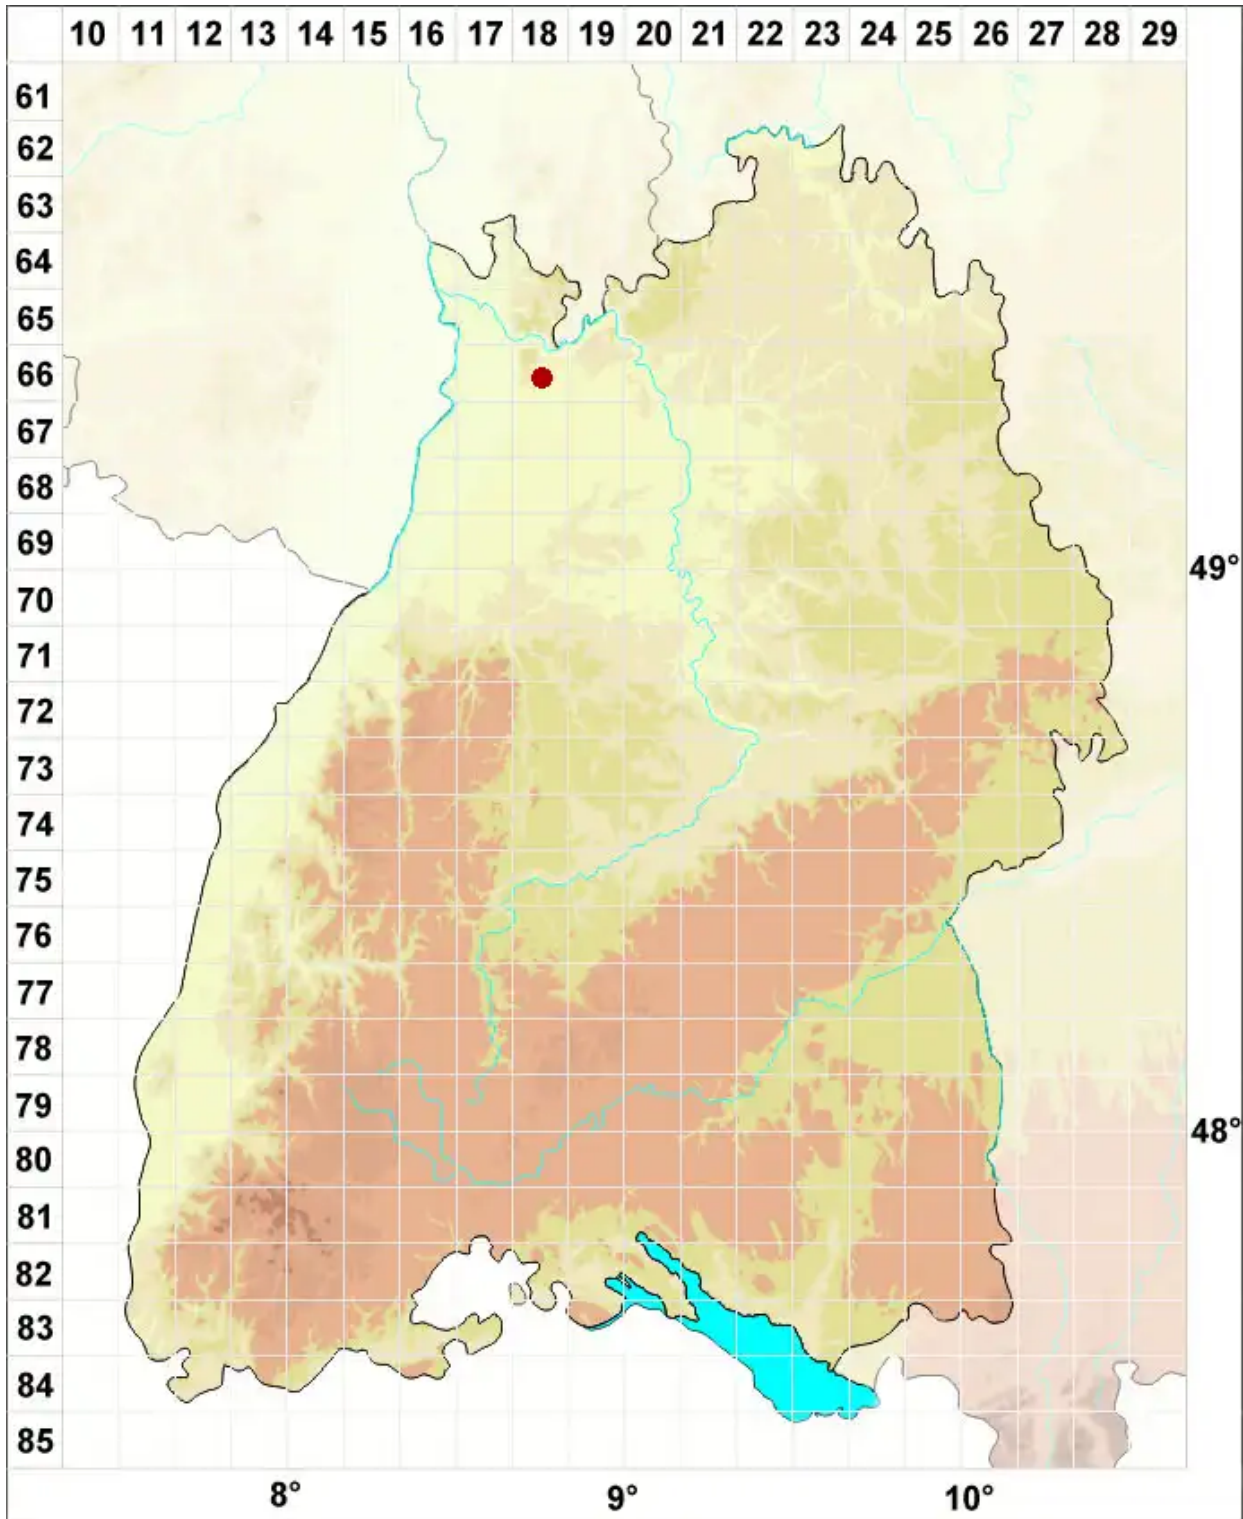

# Hypotrachyna revoluta (Flörke) Hale

Eingerollte Grauschüsselflechte

Legende:

- Symbole:**
- Ausgefülltes Symbol:  
Zeitraum von 1980 bis heute (Aktuelle Angabe)
  - Leeres Symbol:  
Zeitraum vor 1980 (Altangabe)
  - Quadrat: Herbarbeleg