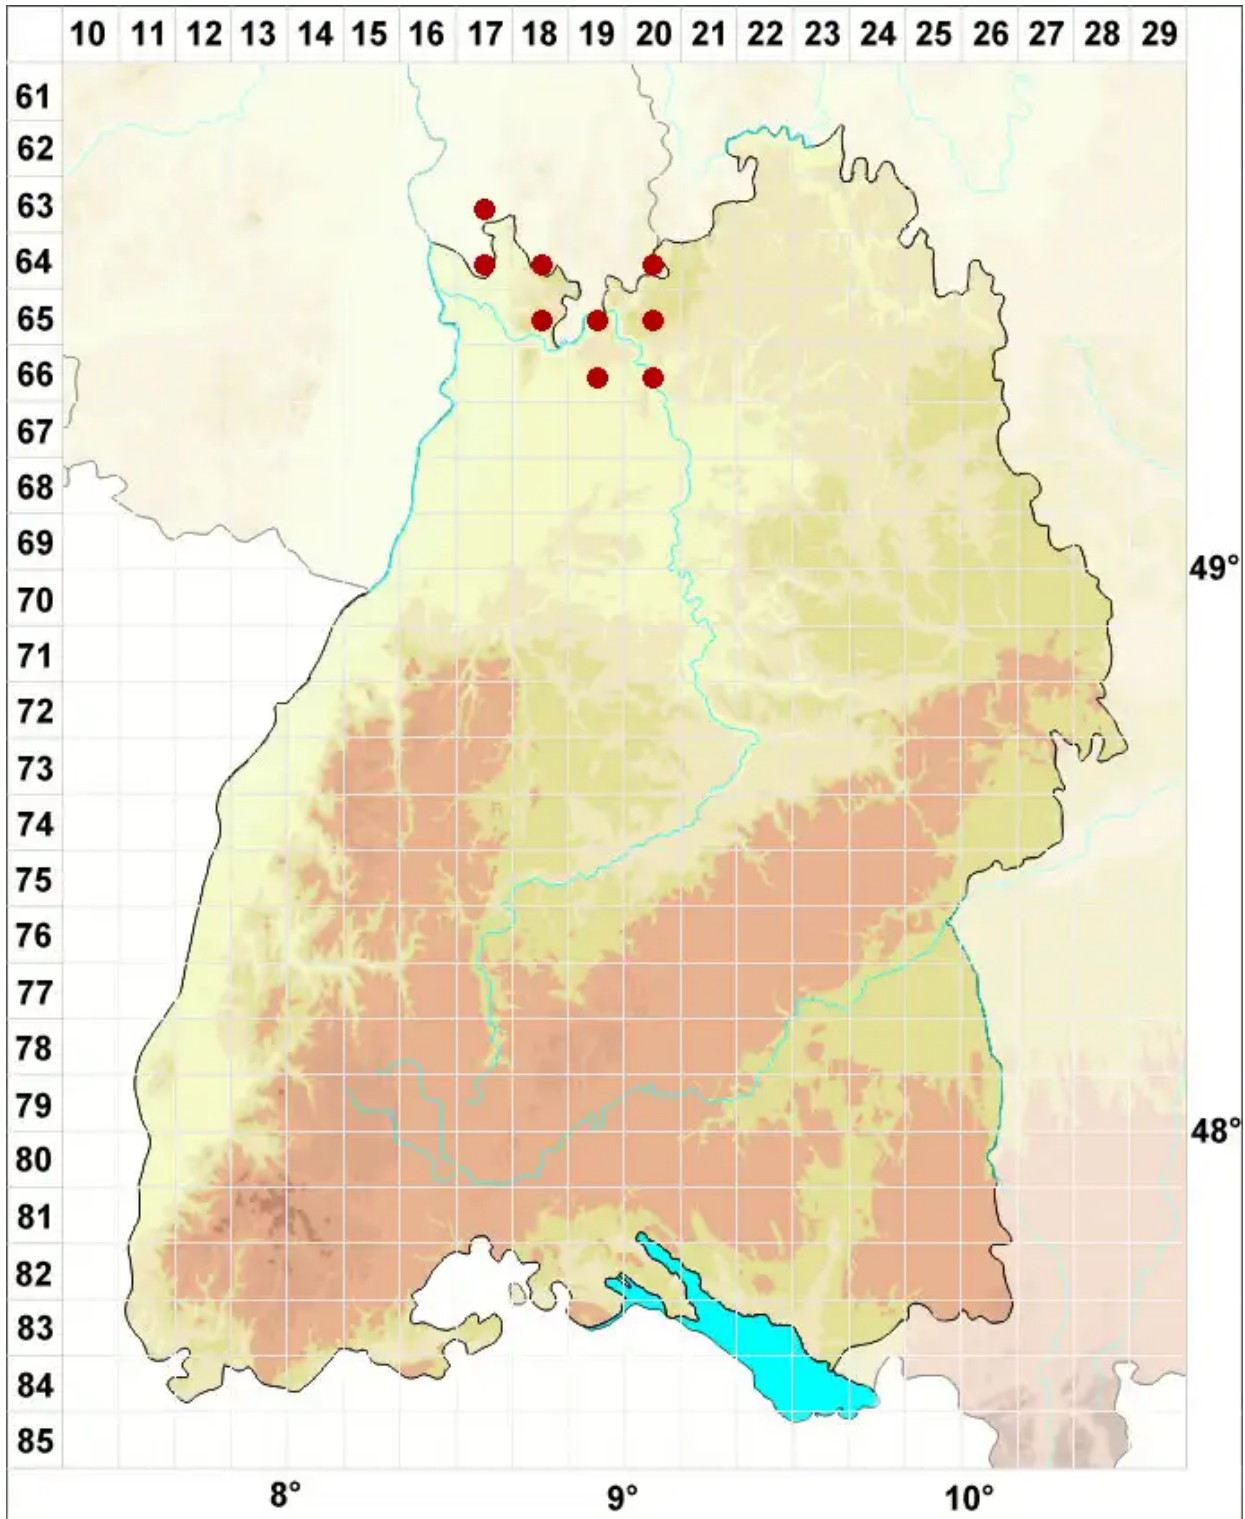

Hypotrachyna afrorevoluta (Krog & Swinscow) Krog & Swinscow

Afrikanische Grauschüsselflechte

Legende:

- Symbole:**
- Ausgefülltes Symbol:
Zeitraum von 1980 bis heute (Aktuelle Angabe)
 - Leeres Symbol:
Zeitraum vor 1980 (Altangabe)
 - Quadrat: Herbarbeleg