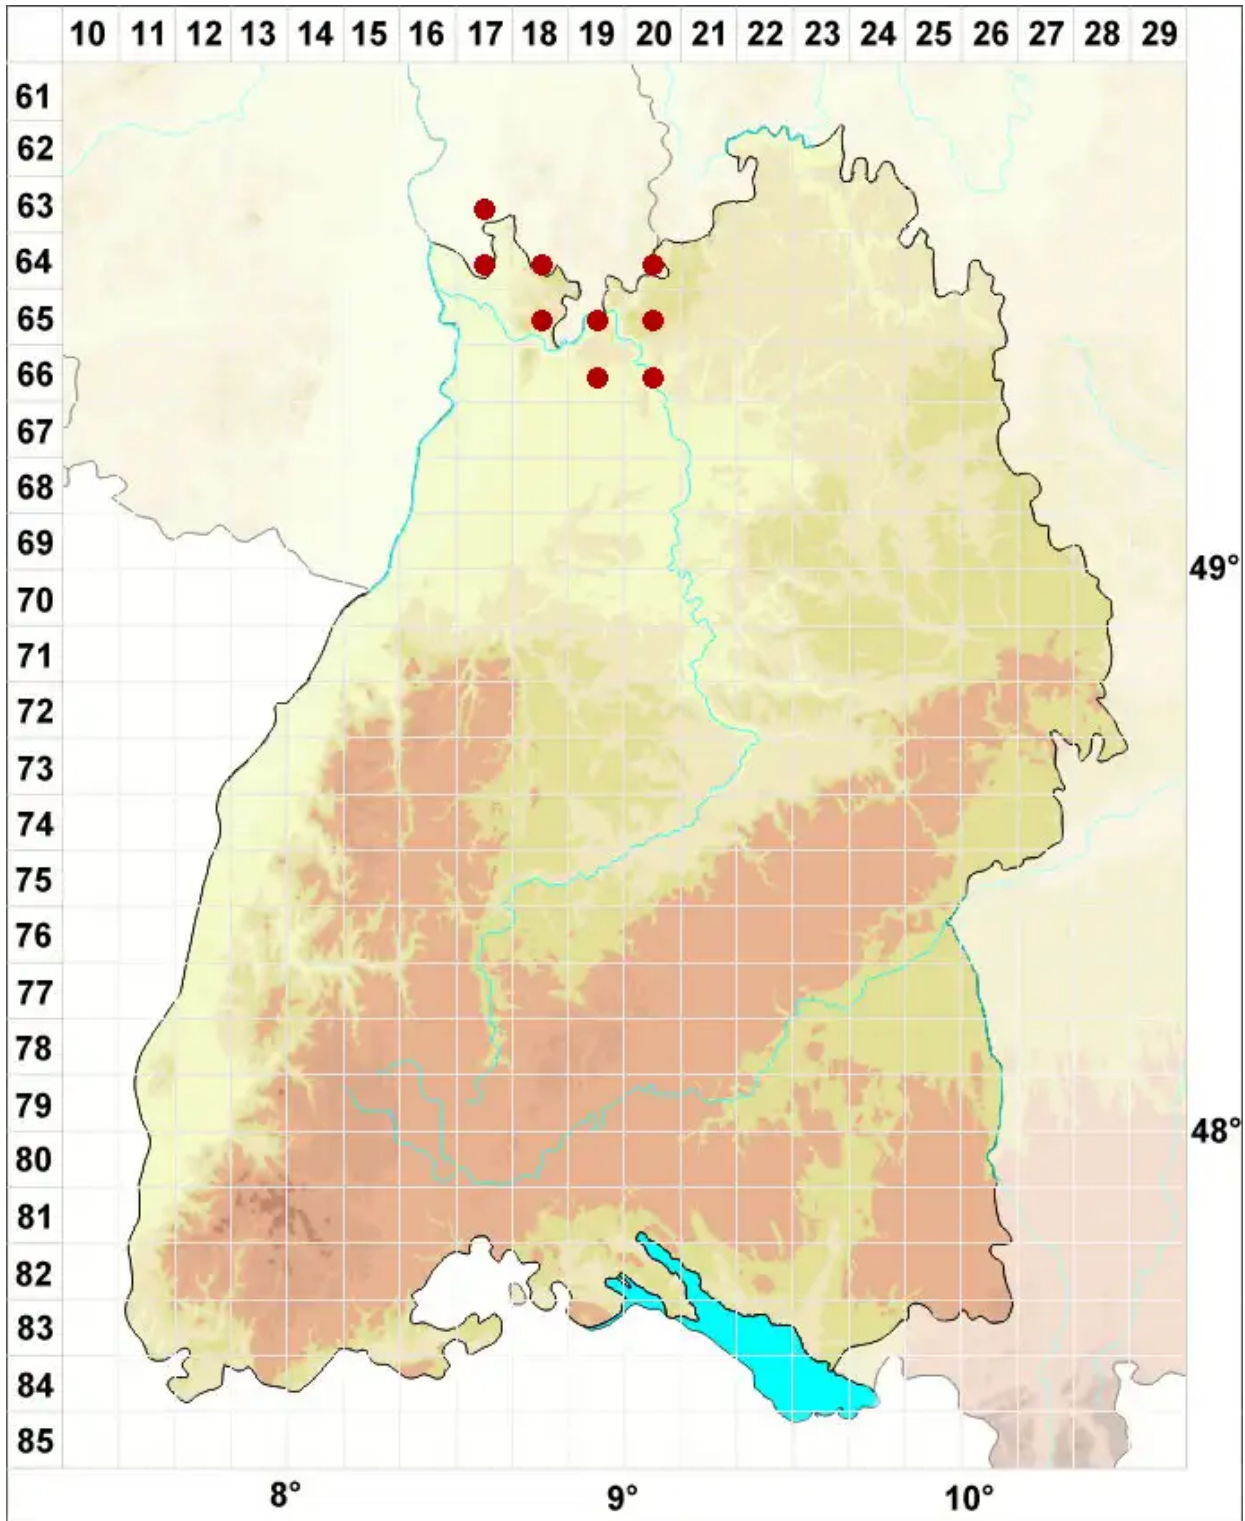

# Hypotrachyna afrorevoluta (Krog & Swinscow) Krog & Swinscow

Afrikanische Grauschüsselflechte

Legende:

- Symbole:**
- Ausgefülltes Symbol:  
Zeitraum von 1980 bis heute (Aktuelle Angabe)
  - Leeres Symbol:  
Zeitraum vor 1980 (Altangabe)
  - Quadrat: Herbarbeleg