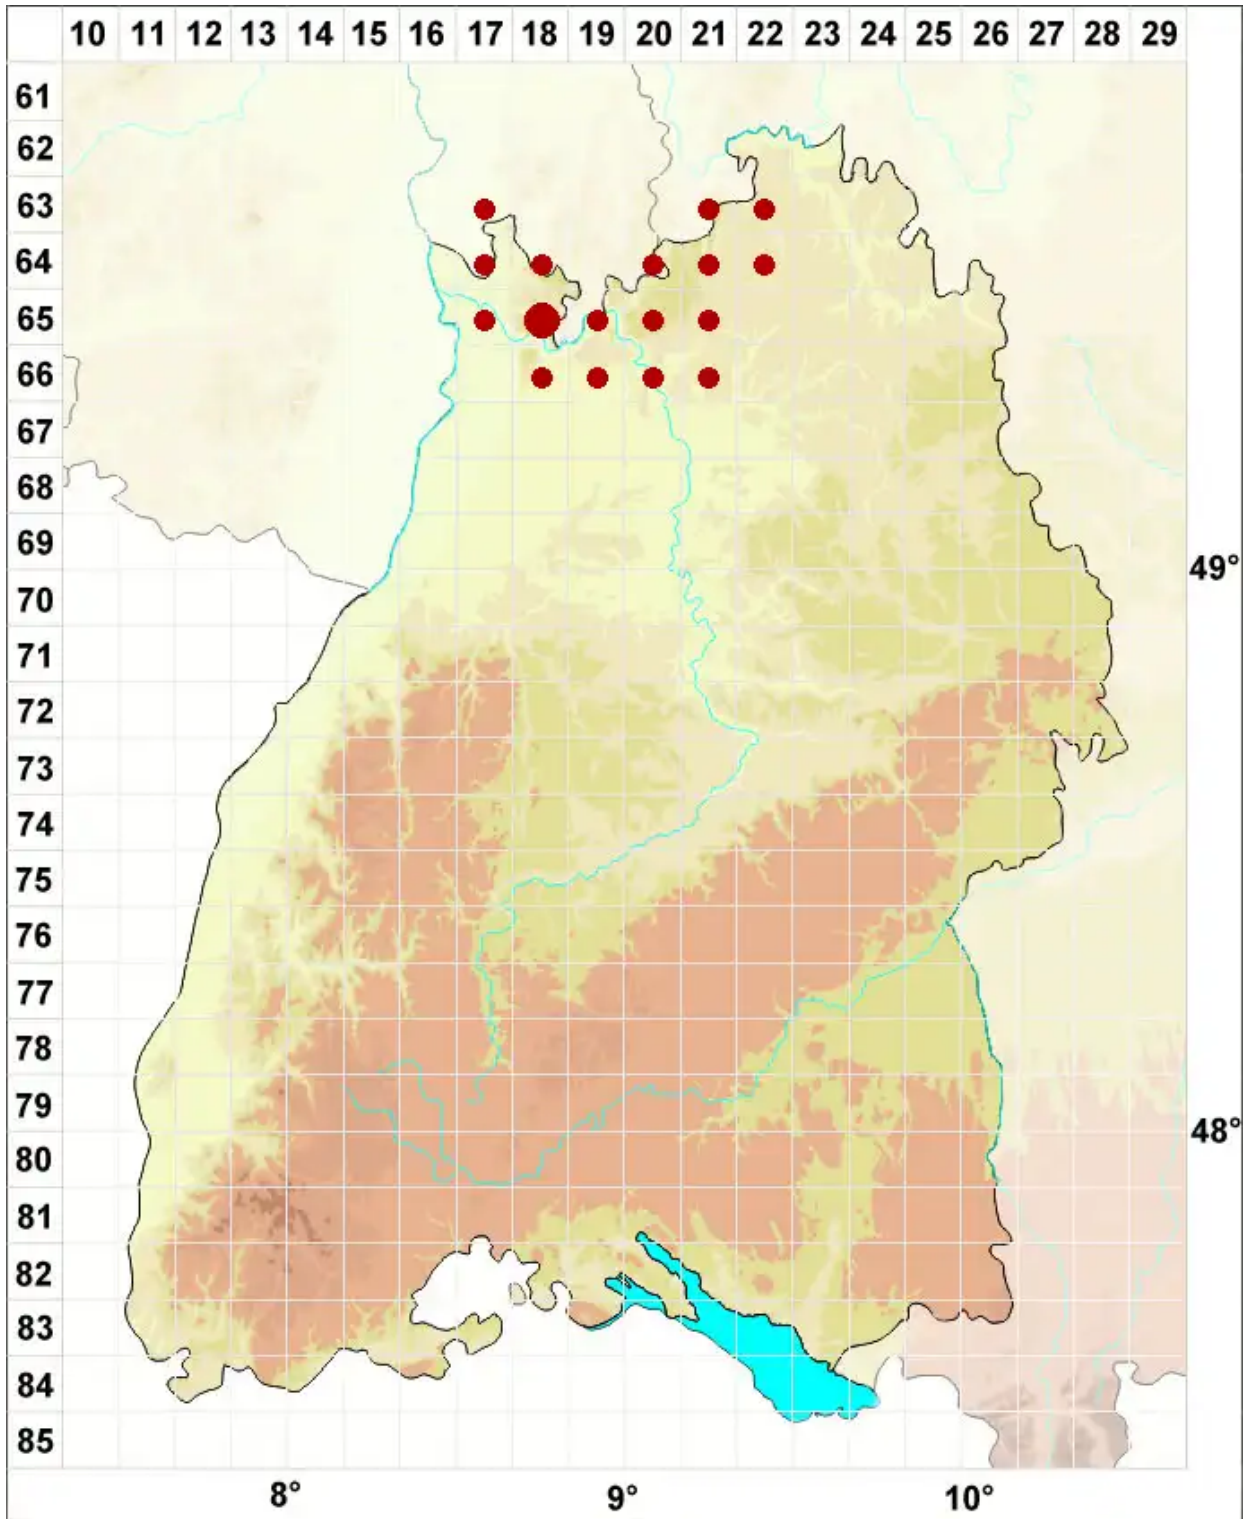

Hypogymnia physodes (L.) Nyl.

Gewöhnliche Blasenflechte

Legende:

- Symbole:**
Ausgefülltes Symbol:
Zeitraum von 1980 bis heute (Aktuelle Angabe)
Leeres Symbol:
Zeitraum vor 1980 (Altangabe)
Quadrat: Herbarbeleg