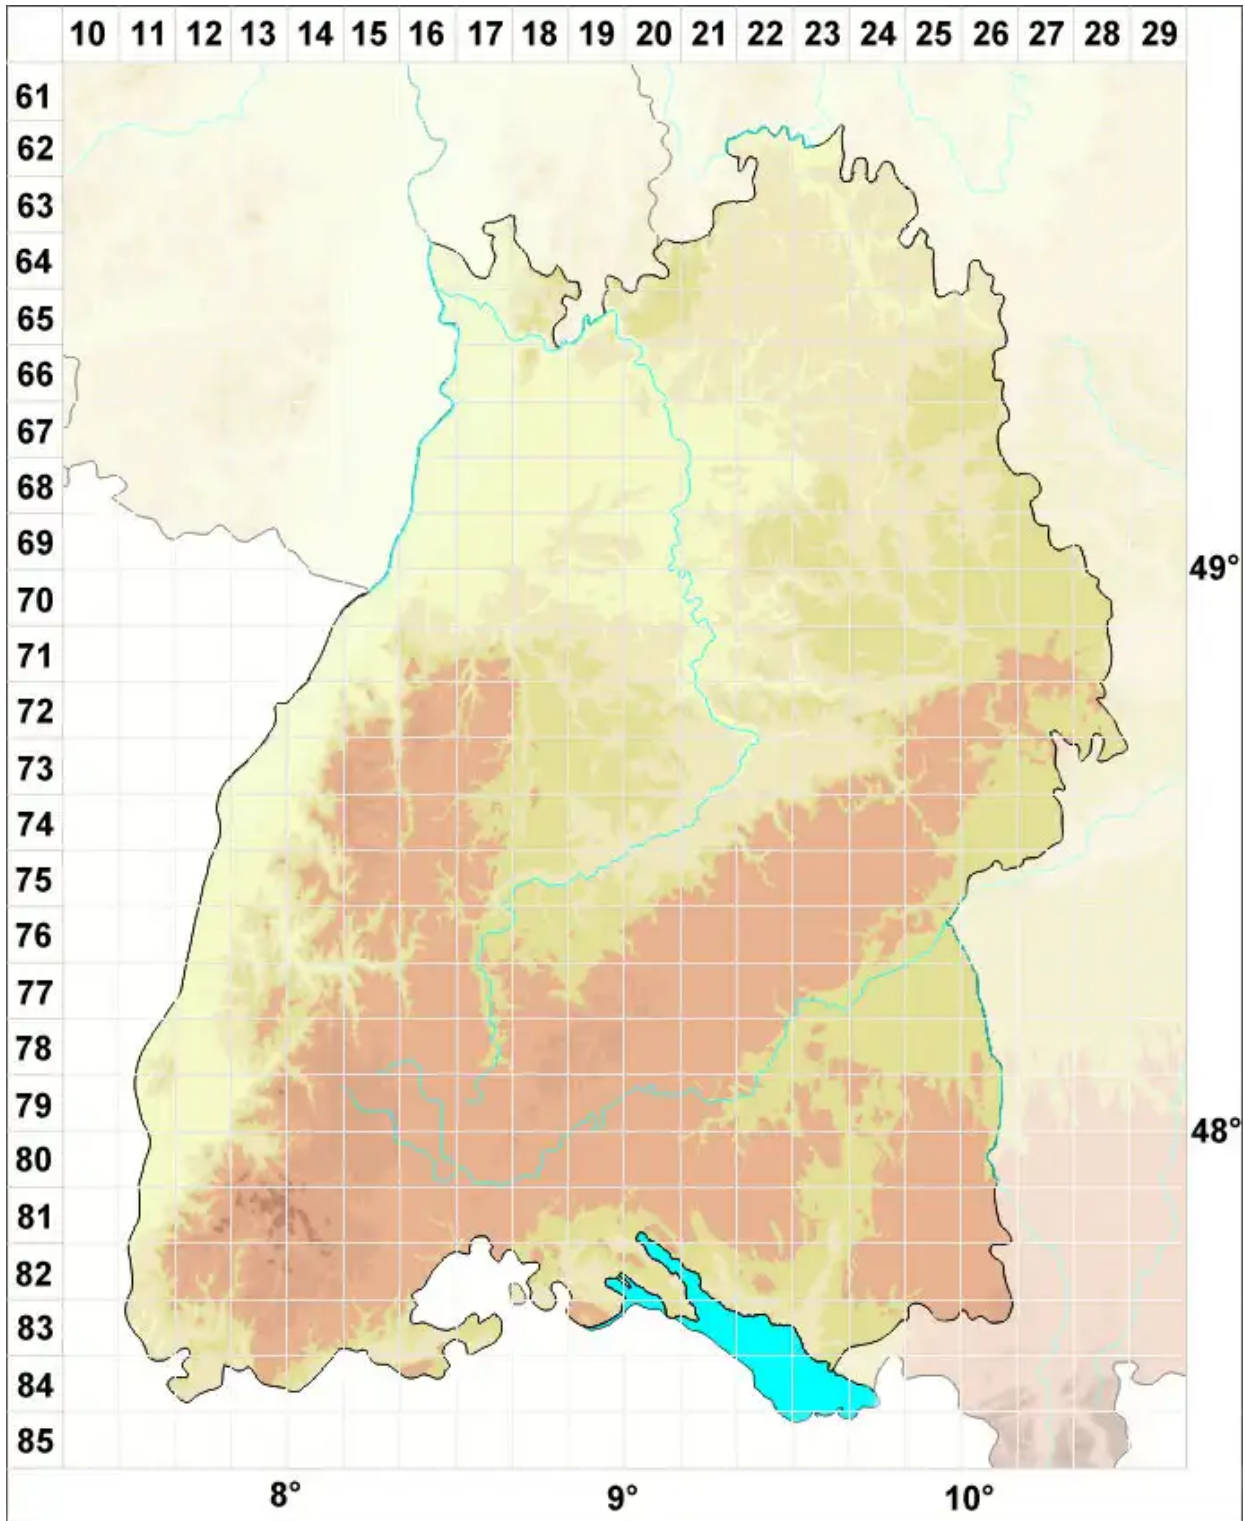

# Ionaspis chrysophana (Körb.) Th. Fr.

Legende:

- Symbole:**
- Ausgefülltes Symbol:  
Zeitraum von 1980 bis heute (Aktuelle Angabe)
  - Leeres Symbol:  
Zeitraum vor 1980 (Altangabe)
  - Quadrat: Herbarbeleg