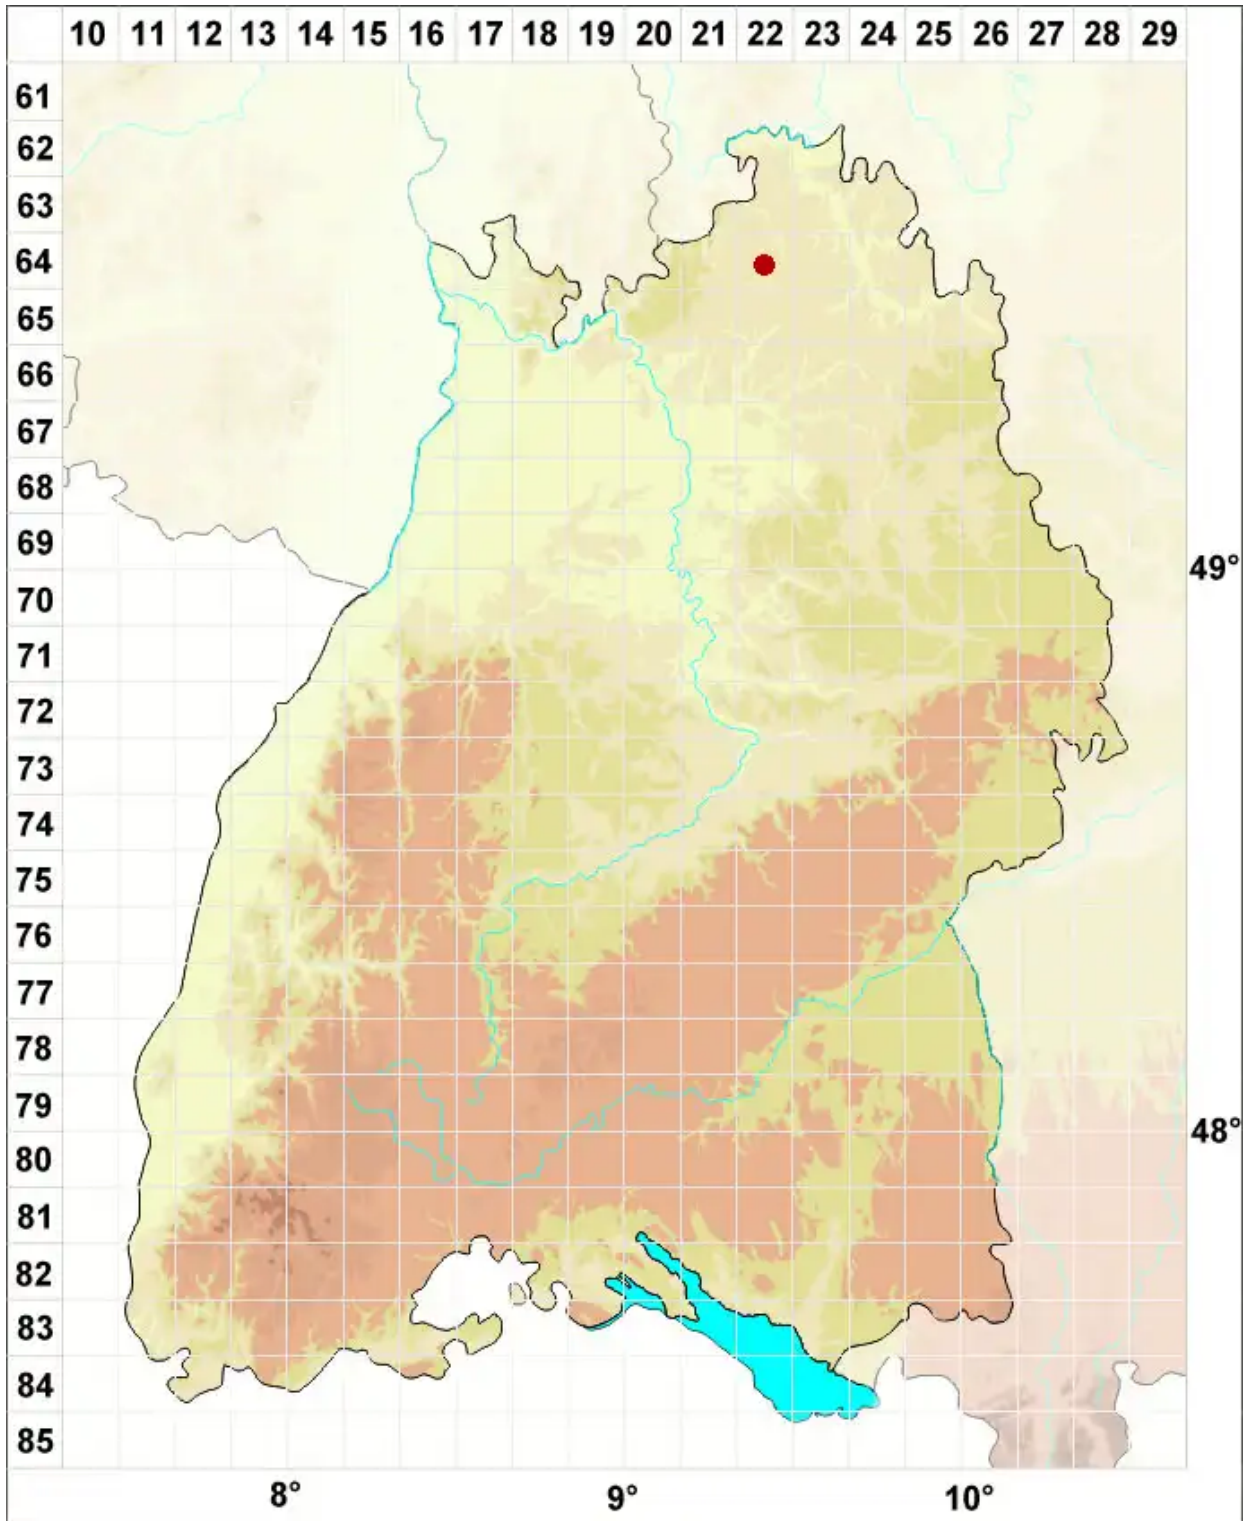

# Hymenelia prevostii (Duby) Kremp.

Kalk-Hautflechte

Legende:

- Symbole:**
- Ausgefülltes Symbol:  
Zeitraum von 1980 bis heute (Aktuelle Angabe)
  - Leeres Symbol:  
Zeitraum vor 1980 (Altangabe)
  - Quadrat: Herbarbeleg