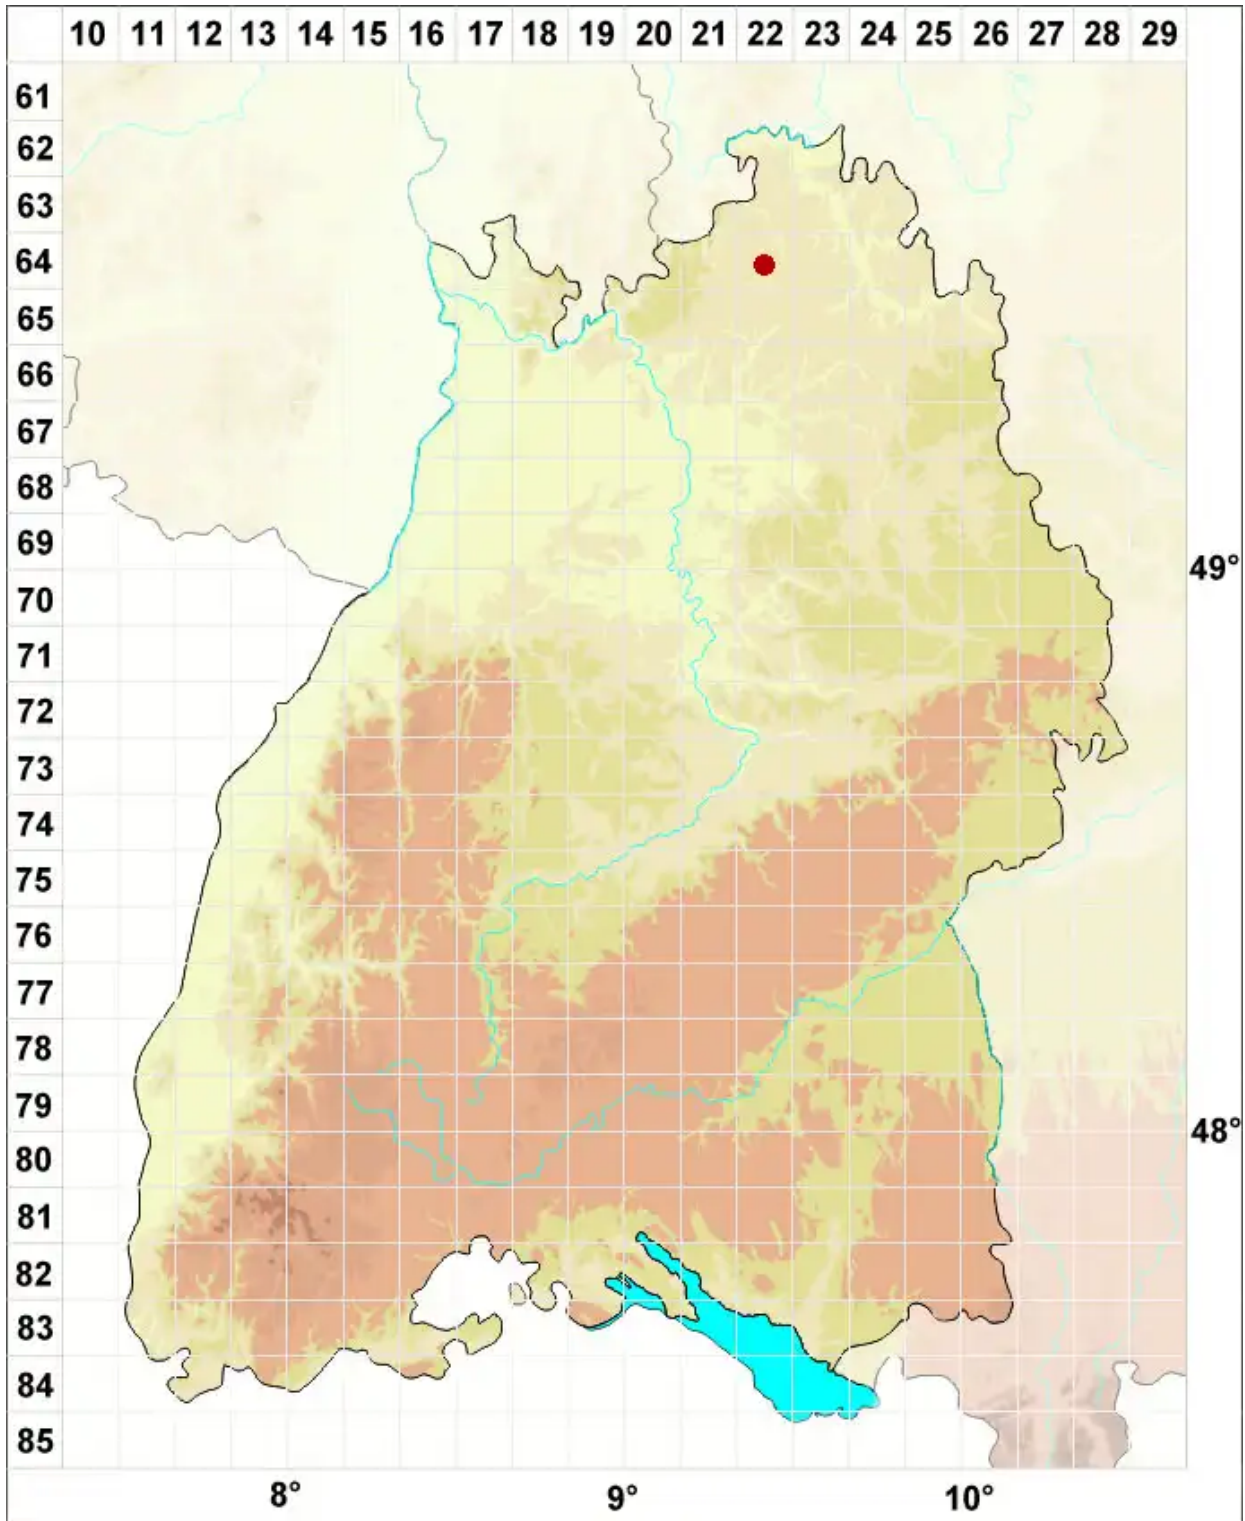

Hymenelia prevostii (Duby) Kremp.

Kalk-Hautflechte

Legende:

Symbole:
Ausgefülltes Symbol:
Zeitraum von 1980 bis heute (Aktuelle Angabe)
Leeres Symbol:
Zeitraum vor 1980 (Altangabe)
Quadrat: Herbarbeleg