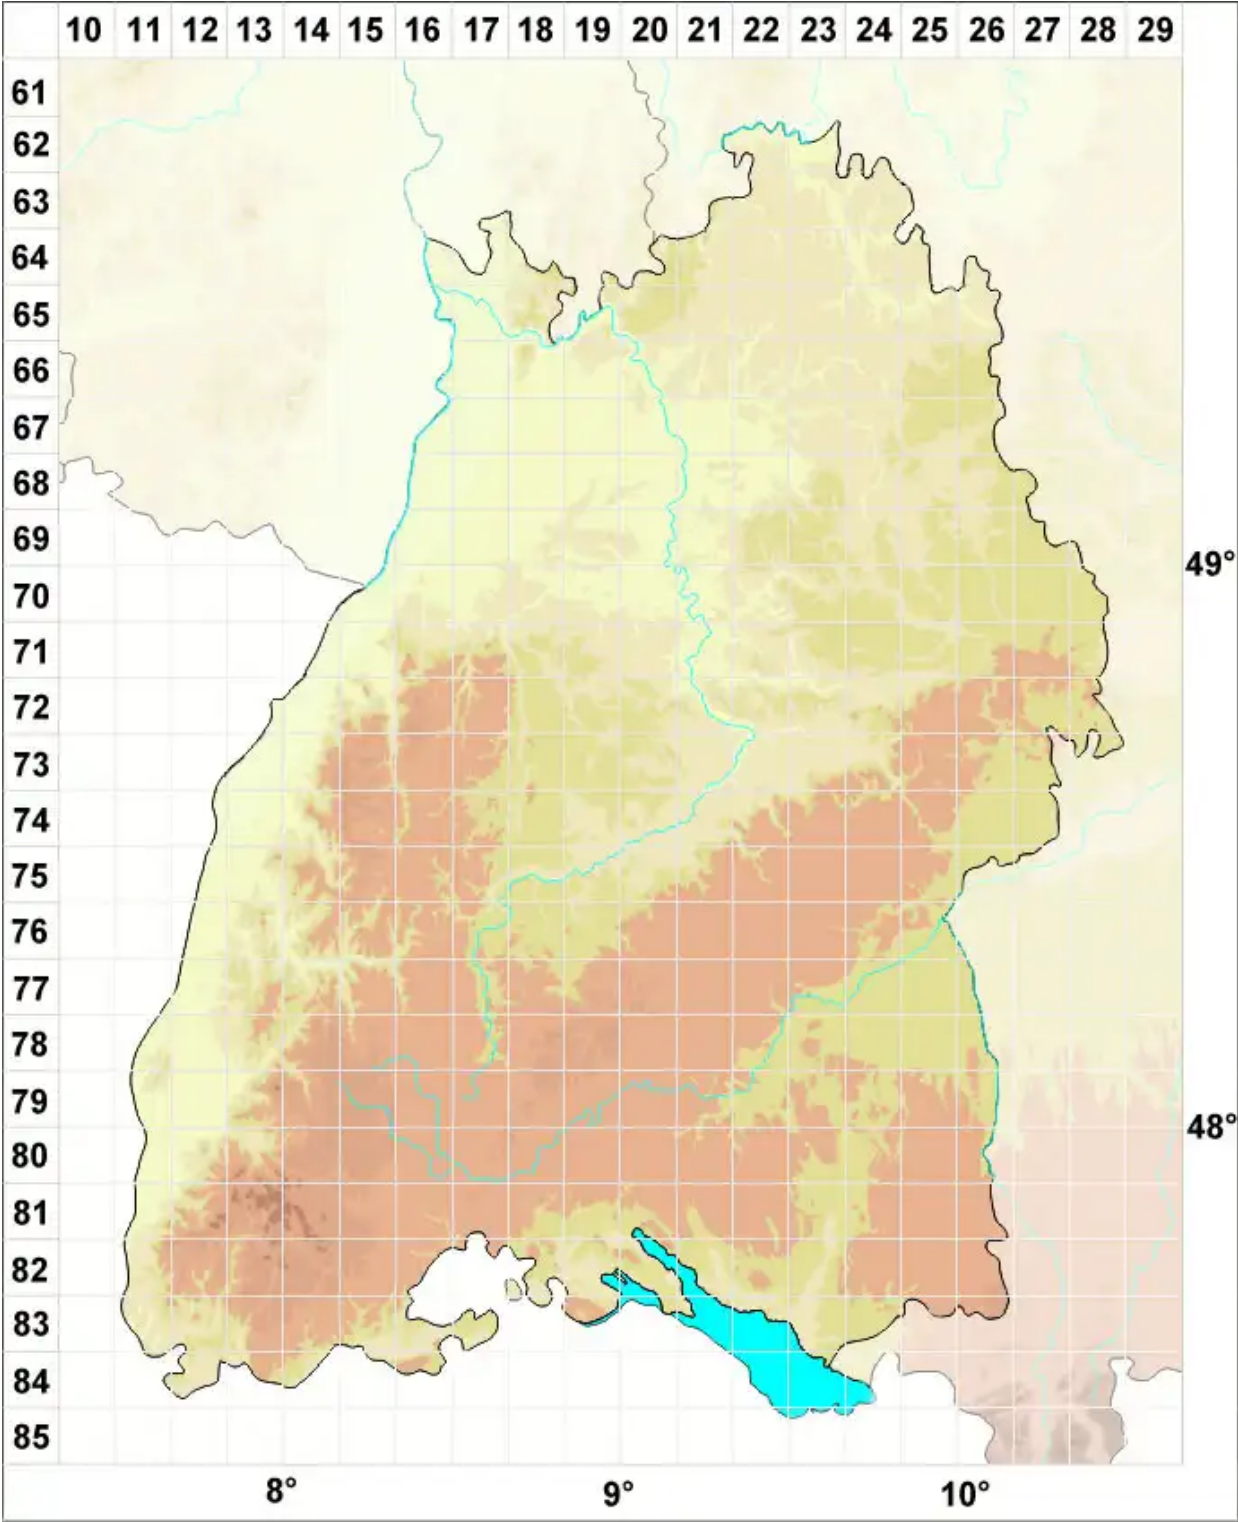

# Ionaspis odora (Ach.) Stein

Legende:

- Symbole:**
- Ausgefülltes Symbol:  
Zeitraum von 1980 bis heute (Aktuelle Angabe)
  - Leeres Symbol:  
Zeitraum vor 1980 (Altangabe)
  - Quadrat: Herbarbeleg