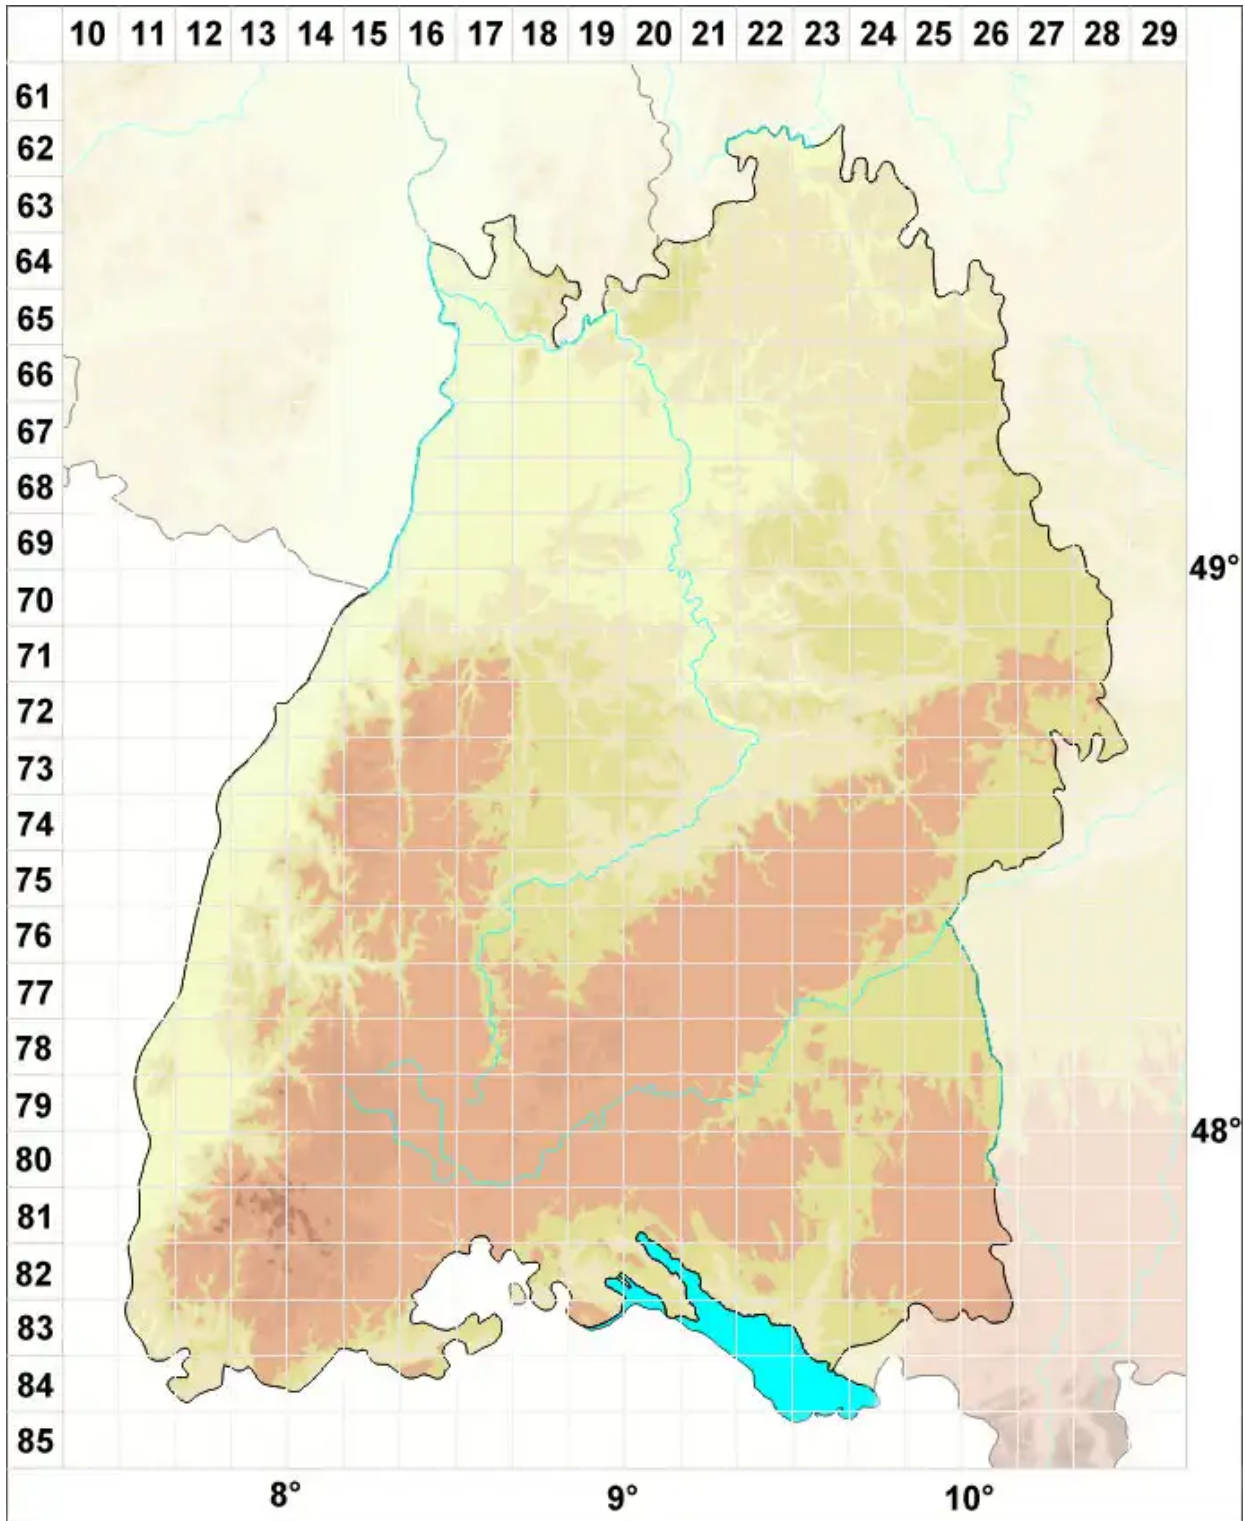

# Ionaspis odora (Ach.) Stein

Legende:

**Symbole:**  
Ausgefülltes Symbol:  
Zeitraum von 1980 bis heute (Aktuelle Angabe)  
Leeres Symbol:  
Zeitraum vor 1980 (Altangabe)  
Quadrat: Herbarbeleg